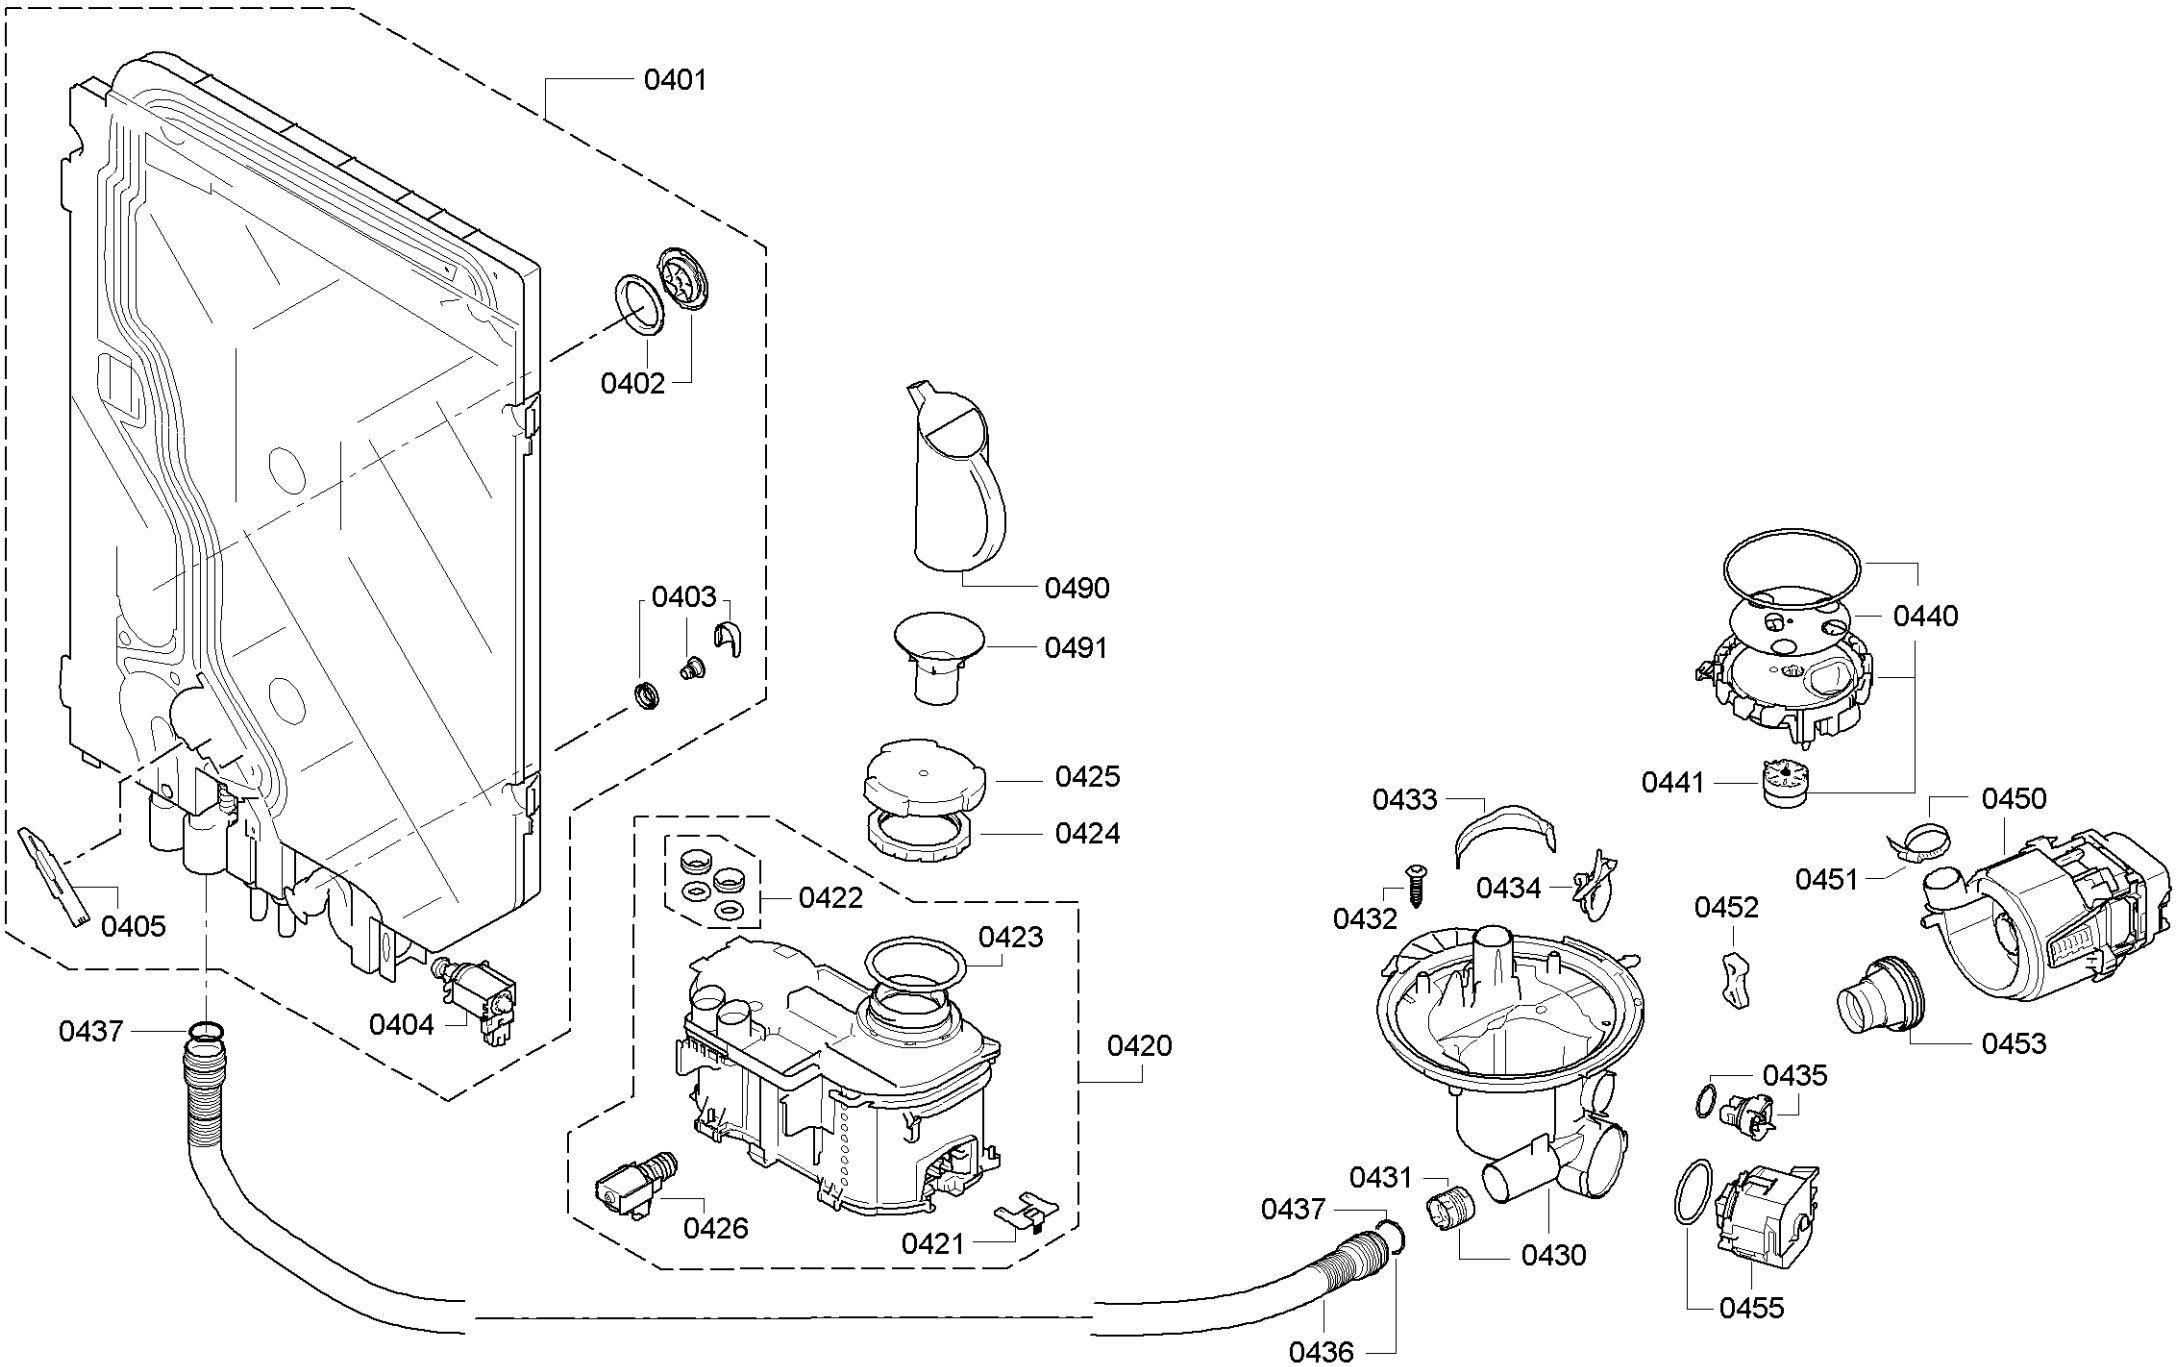

0199

<b>Repère</b>	<b>Référence de la pièce détachée</b>	<b>Remplacé par</b>	<b>Fiche produit</b>
0101	00678886	11008763	Module-element de commande
0109	00645125		Câble
0110	00668071		Glissière
0113	00611295		Interrupteur
0120	00671827		Boitier du bandeau
0121	00668073		Joint
0123	00615532		Touche
0124	00613783		Jeu de touches
0125	00615540		Jeu de touches
0126	00615536		Touche
0129	00671545		Baguette d'allègement
0129	00674253	00749707	Baguette d'allègement
0129	00674259	00749708	Baguette d'allègement
0130	00646443	12021677	Poignée
0199	00552829		Pièce pas inclus dans cet appareil
0199	00687013	11046662	Kit de réparation - condensat
0199	00708086		Rail
0199	12005744		Kit réparation - joint du bol de pompe
0199	12026667		Kit réparation - joint du bol de pompe
0199	12039064		Jeu de réparation

<b>Repère</b>	<b>Référence de la pièce détachée</b>	<b>Remplacé par</b>	<b>Fiche produit</b>
0301	00984444		Reservoir d'acier inox
0302	00680986	00685962	Partie laterale du boîtier
0304	00680987	00685963	Partie laterale du boîtier
0310	00680915		Plaque d'isolation
0311	00552829		Pièce pas inclus dans cet appareil
0312	00668083	11007079	Plaque d'isolation
0313	00669678		Reglette
0314	00668095		Reglette
0330	00668096		Socle
0331	00263096		Joint tour de porte pour lave-vaisselle
0332	00644989	10006917	Verrou
0333	00644990		Sécurité enfants
0334	00611313		Support
0335	00611572		Support
0337	00668097		Rail
0390	00114294		Plaque anti-vapeur pour le plan de travail
0391	00612649		Jeu de fixation
0392	00169467	00622193	Kit de réparation - rouleau