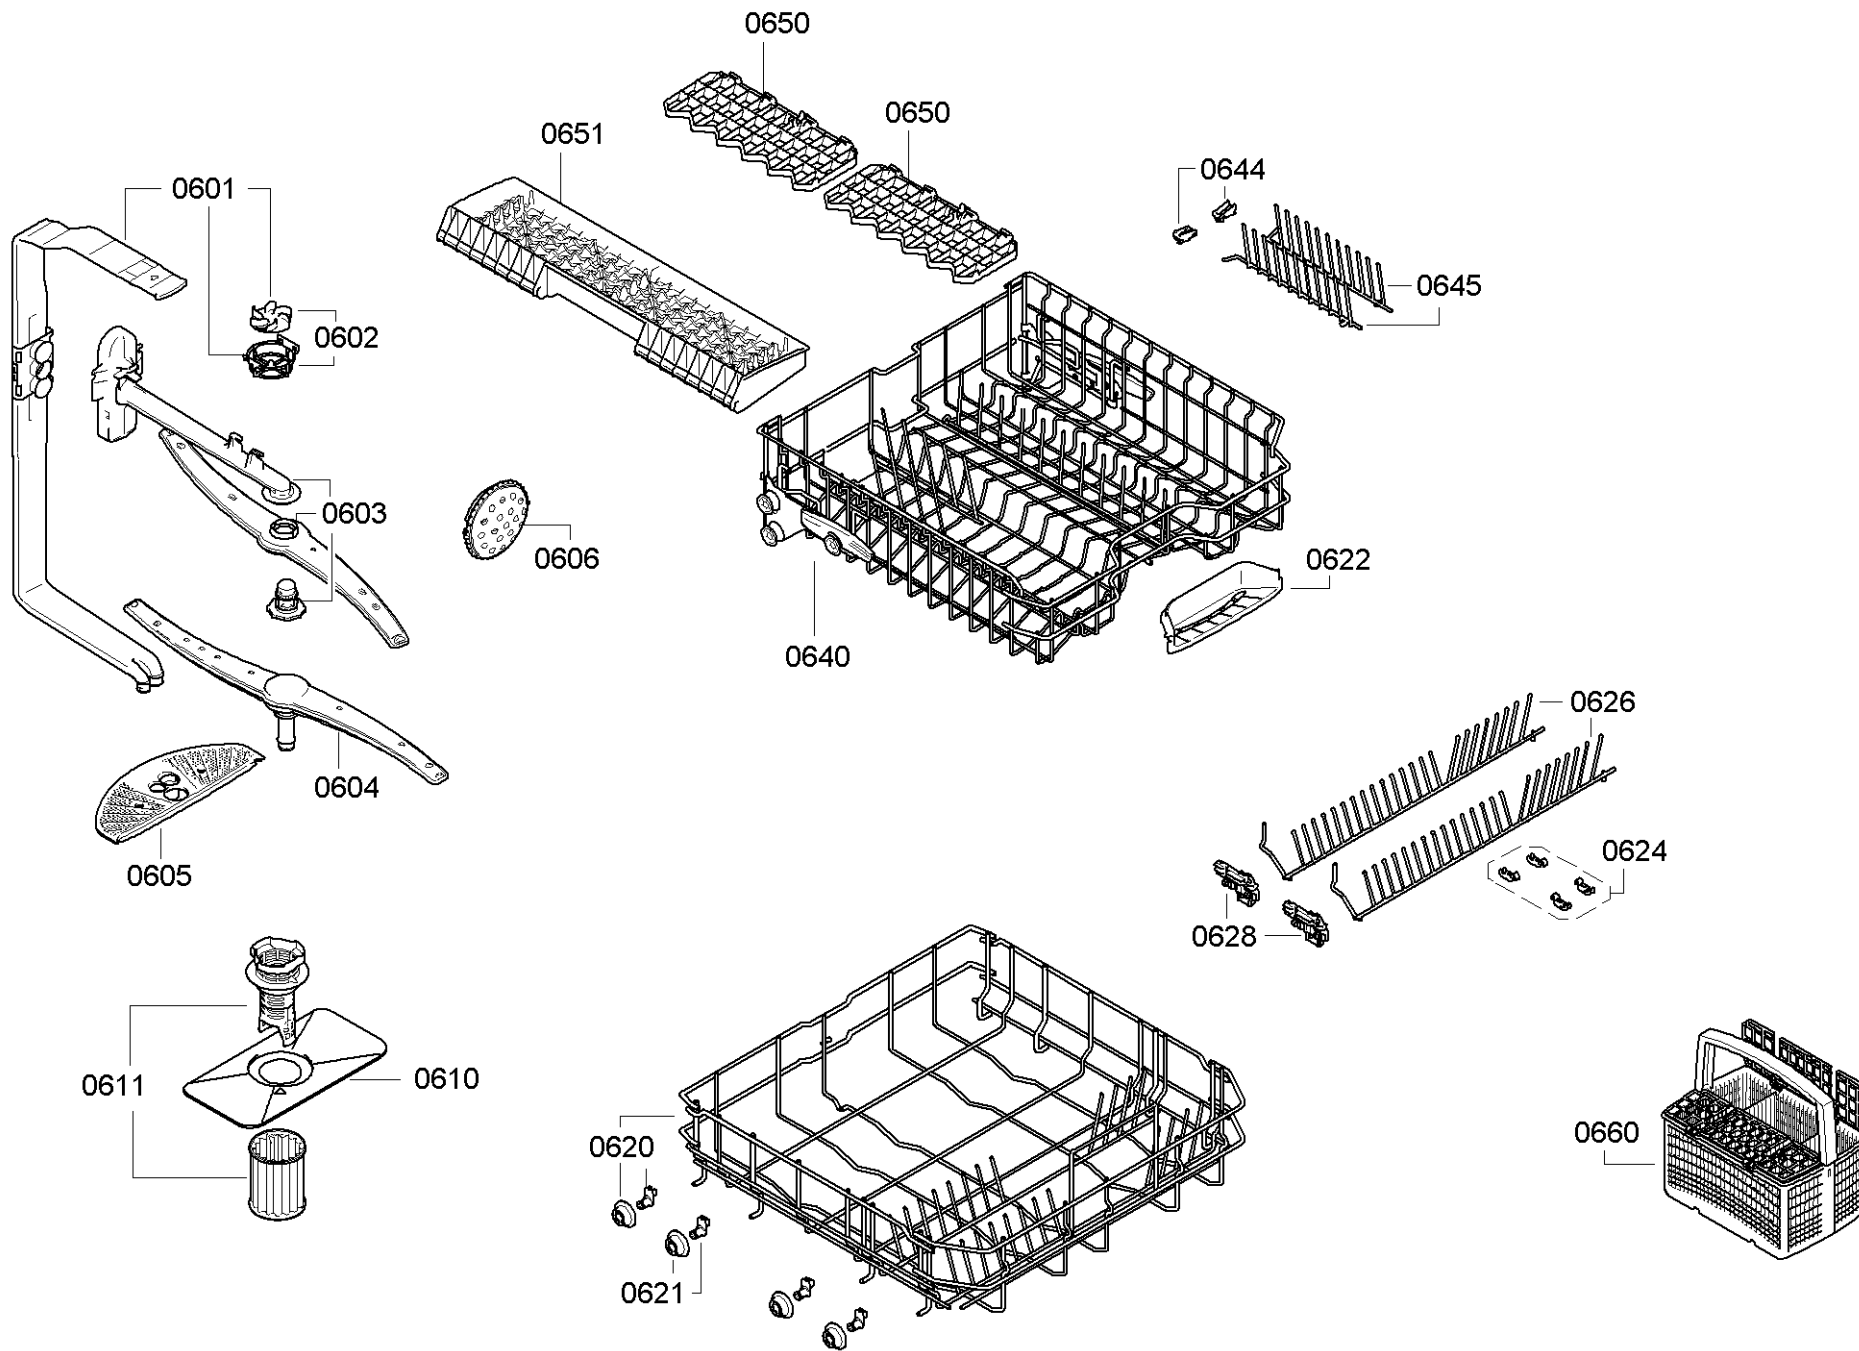

<b>Repère</b>	<b>Référence de la pièce détachée</b>	<b>Remplacé par</b>	<b>Fiche produit</b>
0301	00984444		Reservoir d'acier inox
0302	00680986	00685962	Partie laterale du boîtier
0304	00680987	00685963	Partie laterale du boîtier
0310	00680915		Plaque d'isolation
0311	00552829		Pièce pas inclus dans cet appareil
0312	00668083	11007079	Plaque d'isolation
0313	00669678		Reglette
0314	00668095		Reglette
0330	00668096		Socle
0331	00263096		Joint tour de porte pour lave-vaisselle
0332	00644989	10006917	Verrou
0333	00644990		Sécurité enfants
0334	00611313		Support
0335	00611572		Support
0337	00668097		Rail
0390	00114294		Plaque anti-vapeur pour le plan de travail
0391	00612649		Jeu de fixation
0392	00169467	00622193	Kit de réparation - rouleau

Repère	Référence de la pièce détachée	Remplacé par	Fiche produit
0501	00668113		AquaStop Complet 230V, 50 Hz
0501	00673684		Tuyau d'arrivée d'eau avec Aquastop comp
0502	00166671		Joint
0503	00067776		Cosse de cable
0504	00645701		Vanne-aquastop
0510	00668114		Tuyau d'evacuation
0511	00417499		Agrafe du tuyau
0512	00644991		Support
0520	00680323	00775737	Boitier-partie inferieure
0521	00612650	10020572	Pied
0522	00611338		Ressort
0524	00611341	00622039	Interrupteur
0525	00611343	00622039	Interrupteur
0530	00669859		Axe
0550	00668137	00706435	Charnière
0551	00611370		Corde
0552	00165296		Palier
0553	00645027	12005776	Charnière
0554	00611371		Cache
0555	00611372	00623536	Guidage
0560	00668138	00706436	Charnière
0563	00645029	12005775	Charnière
0564	00611373		Cache
0570	00647386		Module de puissance non programmé
0570	00650563		Module de puissance programmés
0575	00645033		Câble d'alimentation électrique pour lave-v
0576	00645126		Faisceau de cablage
0590	00612653		Kit de fixation plinthes pour lave-vaisselle
0575	12022522		Câble de raccordement pour lave-vaisselle