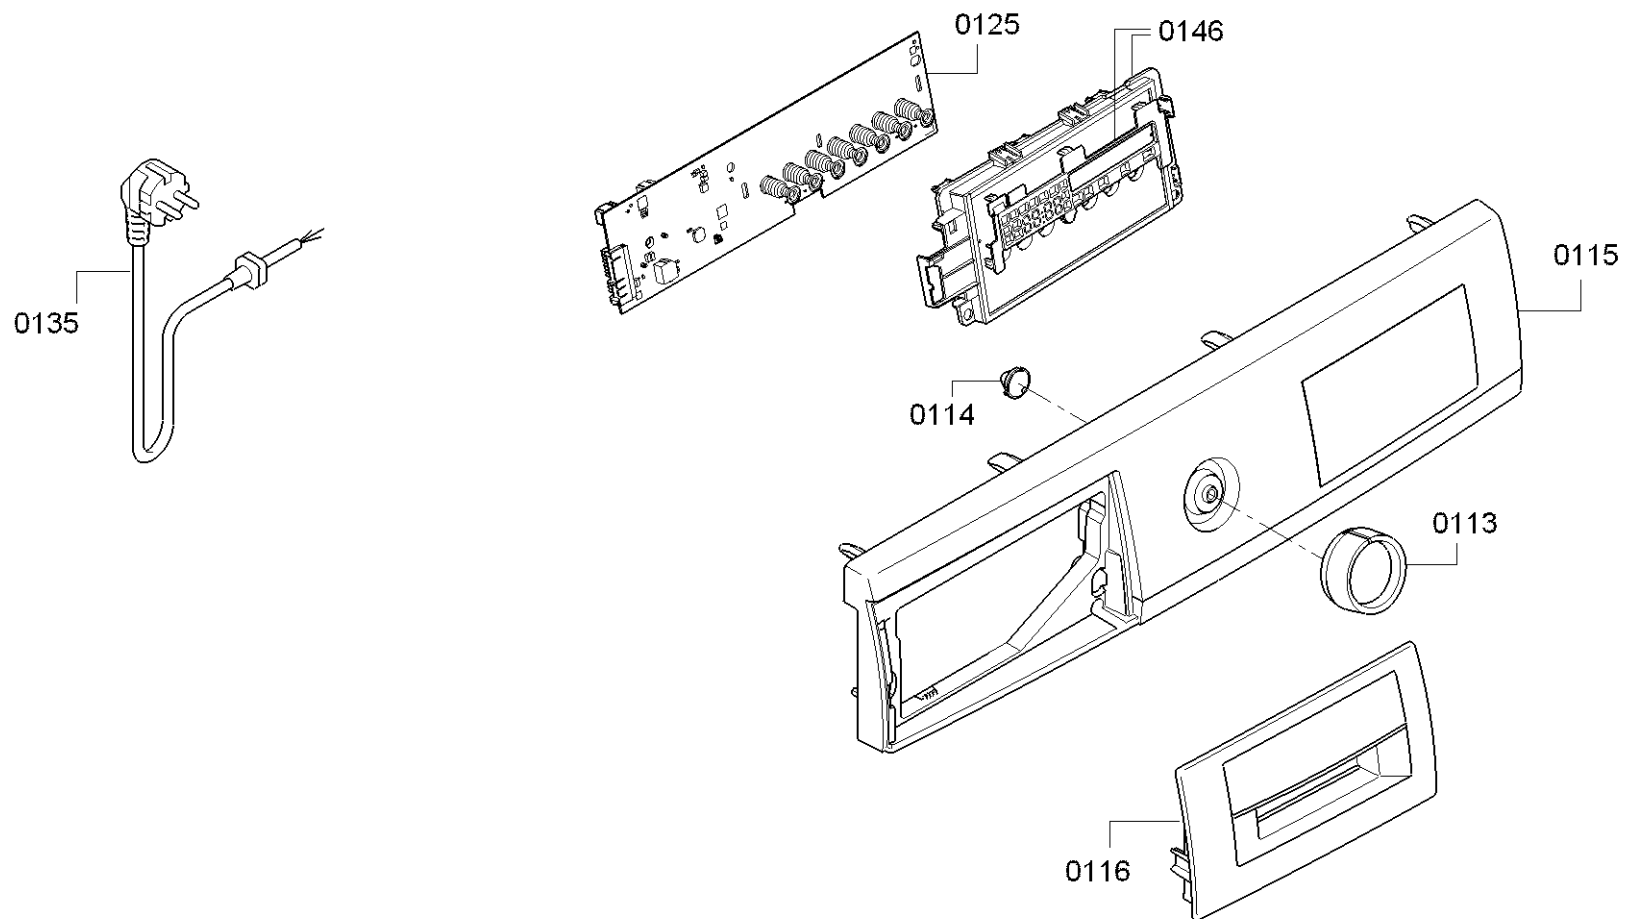

0199

Repère	Référence de la pièce détachée	Remplacé par	Fiche produit
0113	00637042		Bouton de programmeur
0114	00604072		Raccord
0115	11014448		Bandeau de commande
0116	12010269		Poignée
0125	11010462		Module-element de commande n
0125	11027444		Module-element de commande p
0135	00495835	00481580	Câble de raccordement: LG.325
0146	12020875		Conducteur de lumière
0199	11026006		Jeu de réparation

Repère	Référence de la pièce détachée	Remplacé par	Fiche produit
0301	00145795		Moteur
0302	10000179		Sonde
0304	00171272		Pièce de fixation
0305	00171271		Vis
0307	00170961		Sonde CTN
0308	00617805		Support
0309	12024403	12045481	Résistance chauffante
0310	11013282		Amortisseur
0311	00439490		Courroie de transmission
0312	00636974		Ecrou
0313	11020313		Poulie
0315	12010820		Joint
0316	00715099		Bac à lessive à l'arrière
0317	00613082		Bague à lèvres avec ressort
0318	00775981		Tambour
0320	00775977		Poids
0321	00268663		grafe
0322	00361127		Manchette-hublot pour porte de
0323	00354134		Bague de support
0324	00773742		Poids
0325	00637809		Jeu de fixation
0326	00606818		Ressort de cuve
0327	11028352		Traverse
0330	12010435		Cache
0322	00362172	11048742	Manchette-hublot, anti-graisse
0319	23002939		Bac à lessive à l'avant