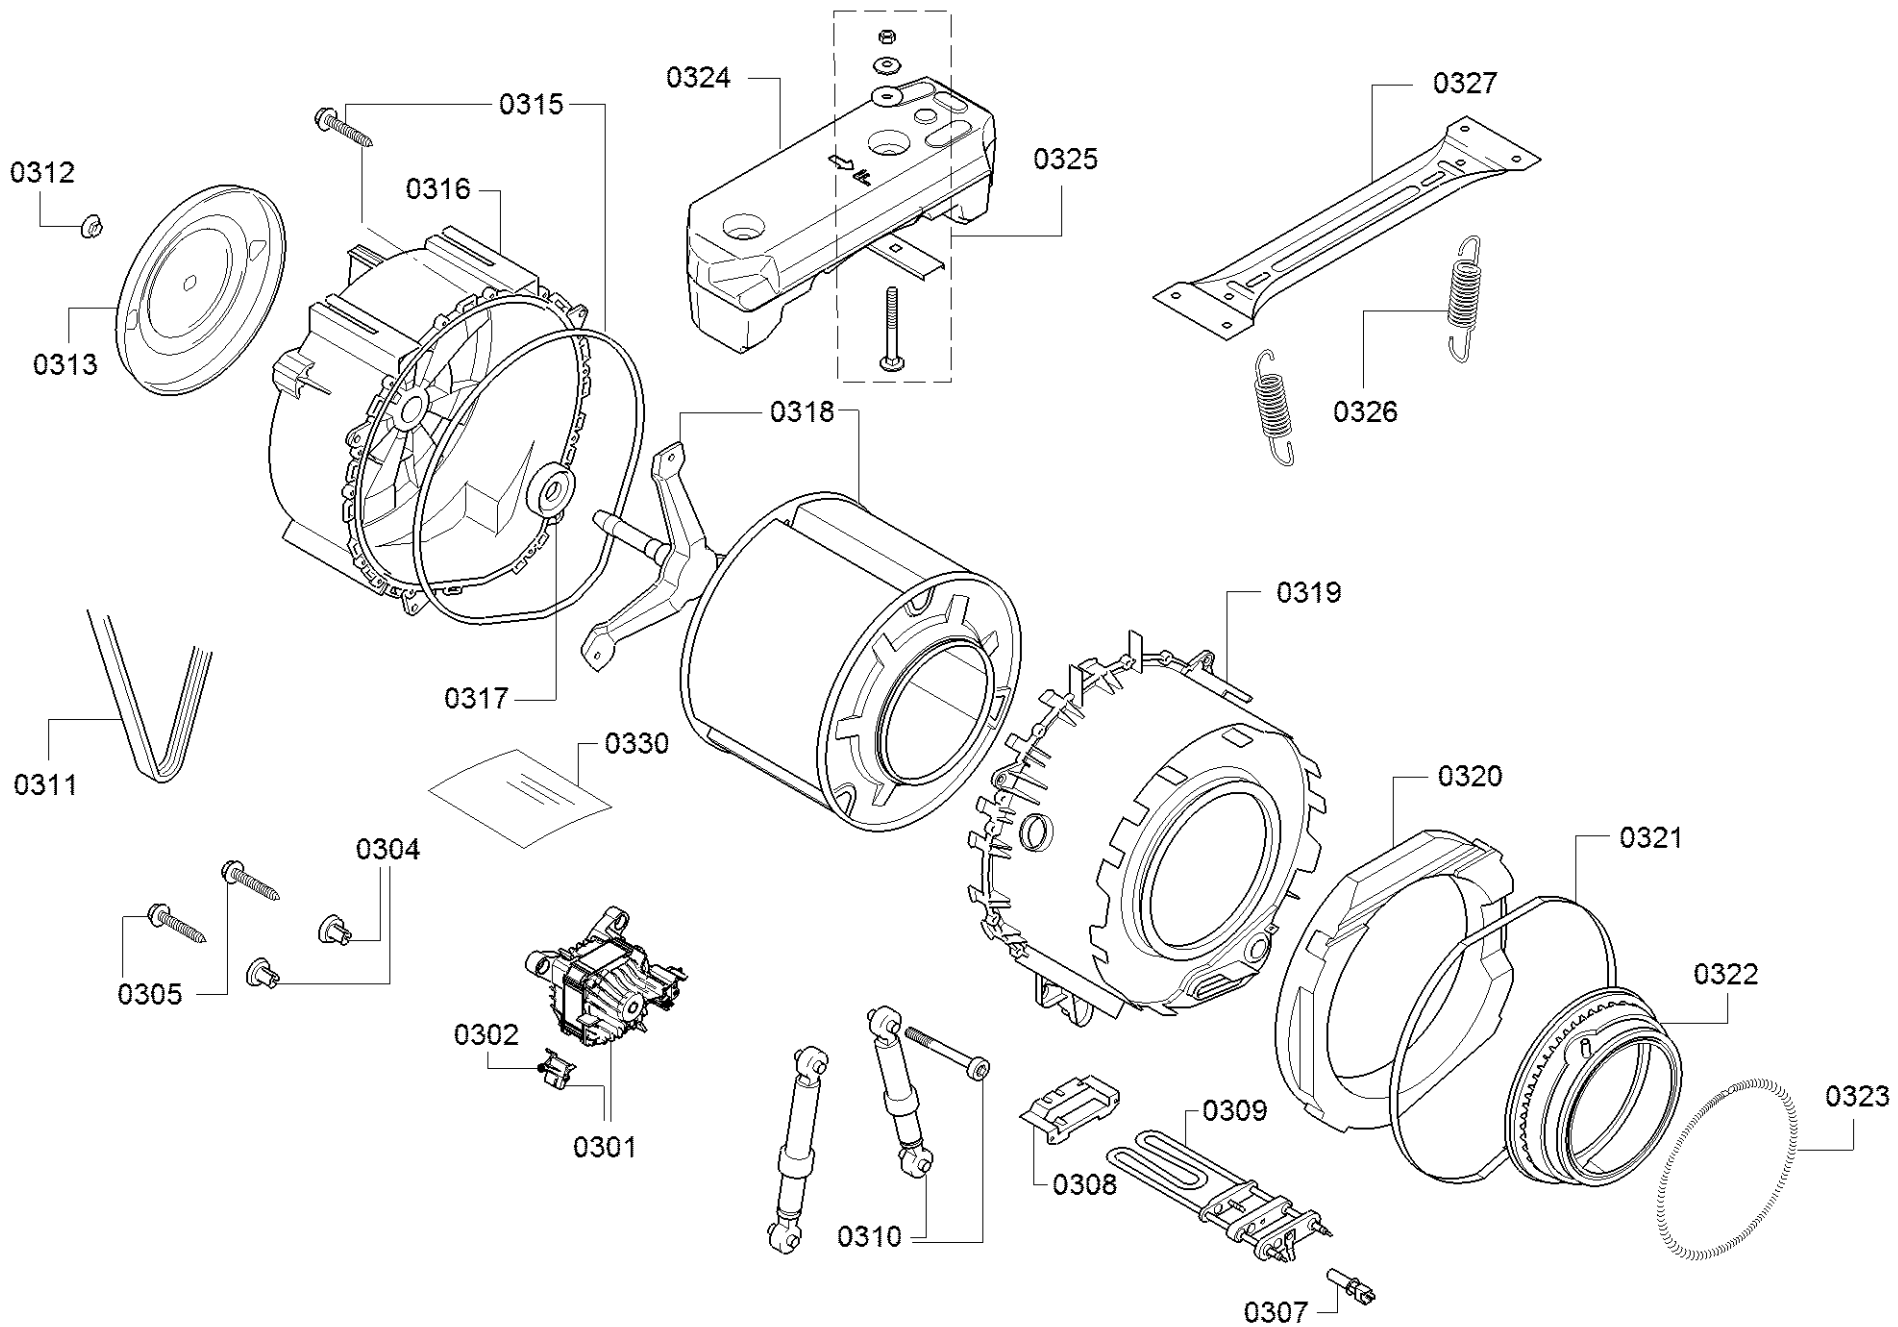

Repère	Référence de la pièce détachée	Remplacé par	Fiche produit
0501	12009894		Piece de blocage
0502	12010441		Faisceau de cablage
0503	12009890		Faisceau de cablage
0504	12015073		Faisceau de cablage
0505	12010444		Faisceau de cablage
0506	12009889		Faisceau de cablage
0507	12009888		Faisceau de cablage
0508	12009886		Faisceau de cablage
0509	12009893		Faisceau de cablage

Repère	Référence de la pièce détachée	Remplacé par	Fiche produit
0301	00145795		Moteur
0302	10000179		Sonde
0304	00171272		Pièce de fixation
0305	00171271		Vis
0307	00170961		Sonde CTN
0308	00617805		Support
0309	12024403	12045481	Résistance chauffante
0310	11013282		Amortisseur
0311	00439490		Courroie de transmission
0312	00636974		Ecrou
0313	11020313		Poulie
0315	12010820		Joint
0316	00715099		Bac à lessive à l'arrière
0317	00613082		Bague à lèvres avec ressort
0318	00775981		Tambour
0320	00775977		Poids
0321	00268663		grafe
0322	00361127		Manchette-hublot pour porte de
0323	00354134		Bague de support
0324	00773742		Poids
0325	00637809		Jeu de fixation
0326	00606818		Ressort de cuve
0327	11028352		Traverse
0330	12010435		Cache
0322	00362172	11048742	Manchette-hublot, anti-graisse
0319	23002939		Bac à lessive à l'avant