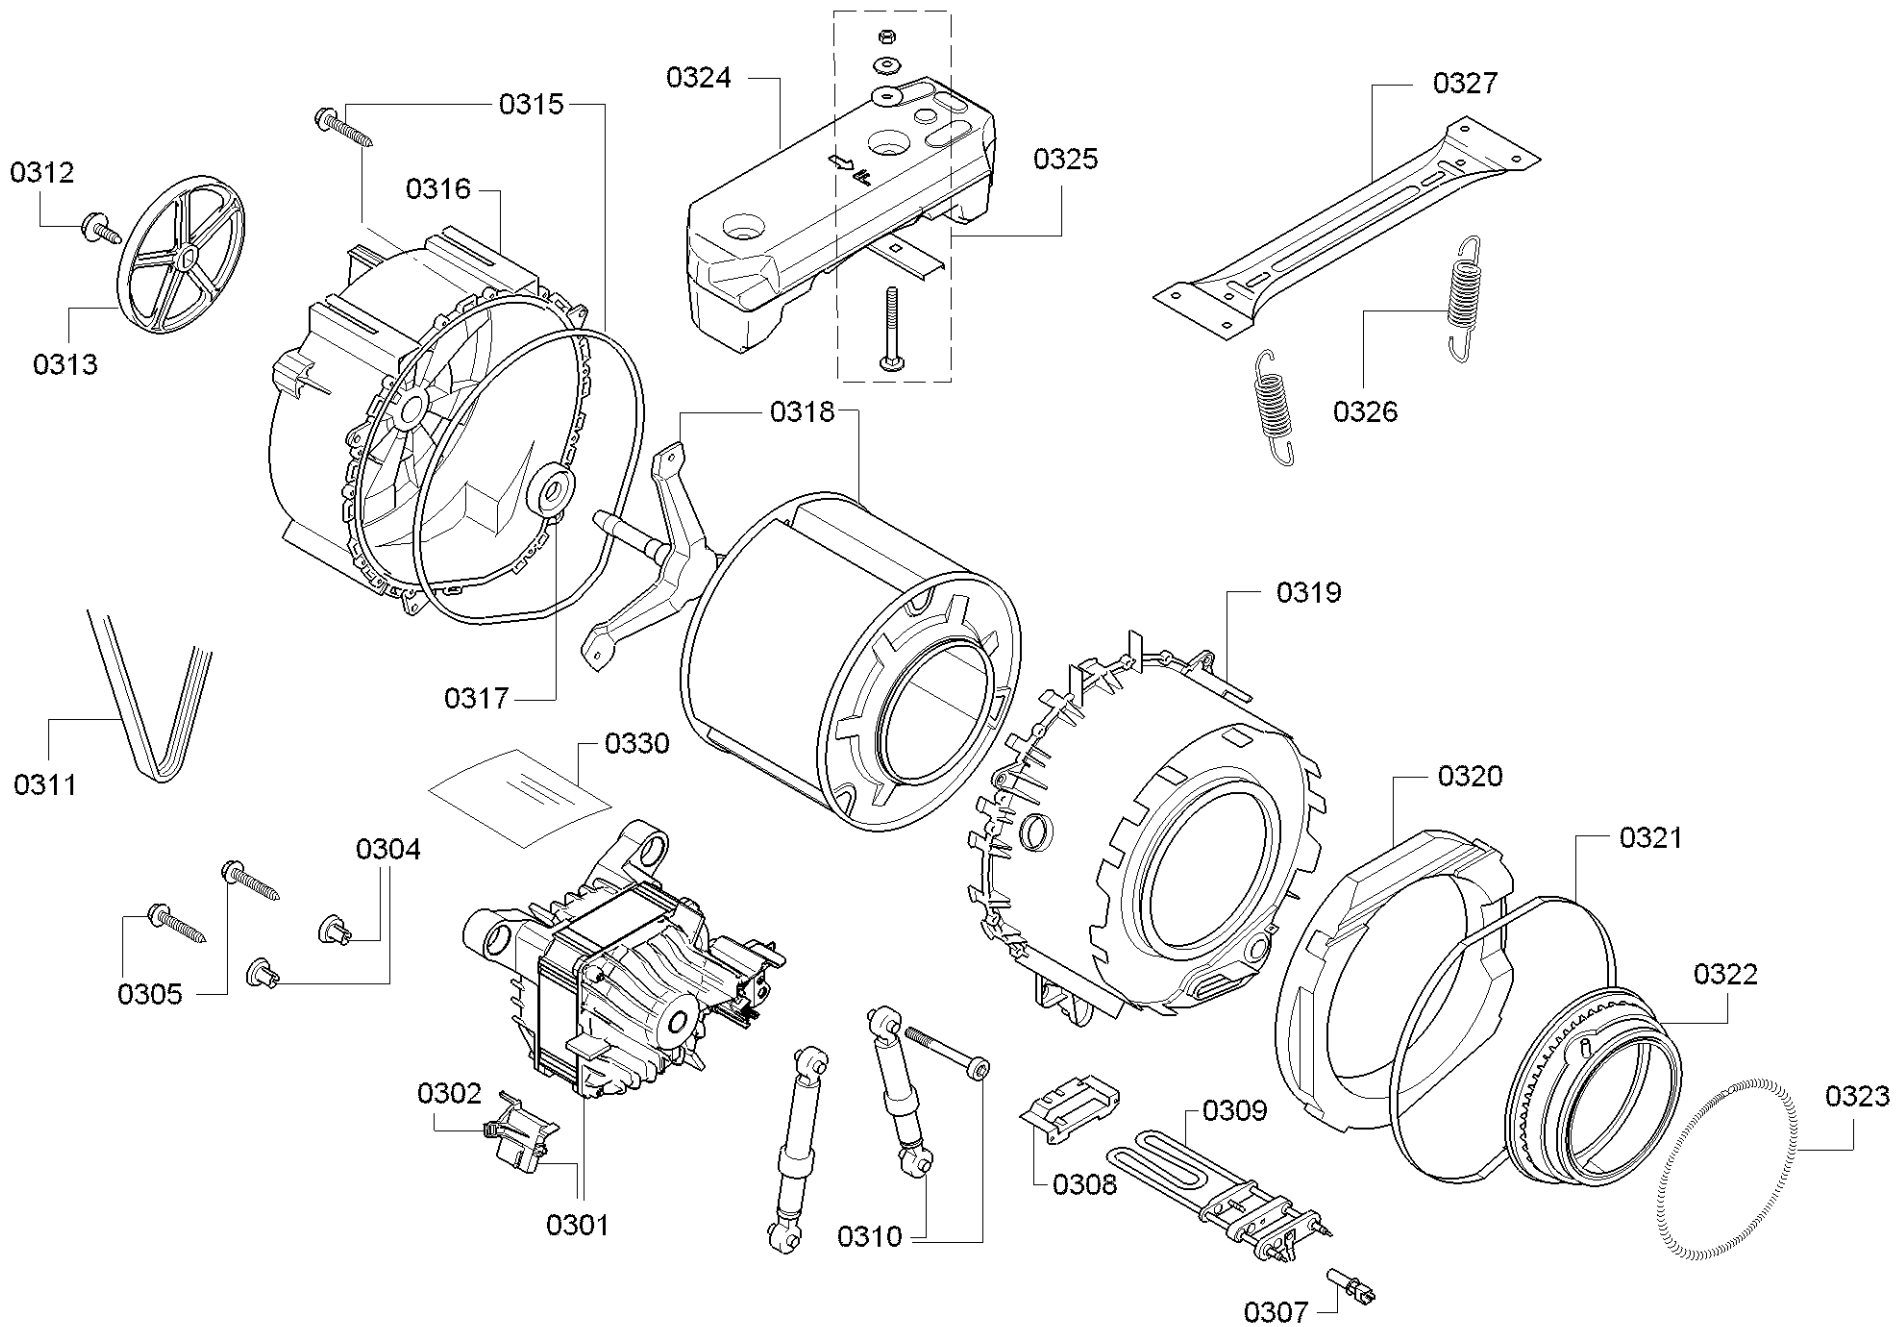

Repère	Référence de la pièce détachée	Remplacé par	Fiche produit
0202	10003708		Support
0204	00636948		Sécurité de transport
0208	00637399		Pied
0212	00362761		Boitier-partie arriere
0213	00773704		Couvercle
0215	00709853		Traverse
0218	00638259		Verrouillage électrique
0219	00067083		Support
0220	00775670		Boitier-partie avant
0221	12010285		Volet
0222	00633556		Support
0223	00626460		Douille
0224	00626459		Charnière-hublot
0225	00439671		Bague de support
0226	00705651		Bande
0230	00715019	20001372	Cadre-hublot
0231	11020392		Hublot
0232	00715022		Cadre-hublot
0233	00632022		Poignée
0235	00627057		Crochet
0237	00798821		Cadre-hublot
0240	11010487		Fiche
0241	11010486		Fiche
0242	11010485		Cache
0243	11011037	11011036	Module puissance/inverseur non
0244	00637530		Support
0252	10002569		Adaptateur
0253	00636944		Calotte
0254	12010286		Adaptateur
0260	11011040		Canal
0261	11011043		Canal
0262	00655453		Support
0250	23001078		Boitier
0243	11042721		Module puissance/inverseur prog

Repère	Référence de la pièce détachée	Remplacé par	Fiche produit
0301	00145795		Moteur
0302	10000179		Sonde
0304	00171272		Pièce de fixation
0305	00171271		Vis
0307	00170961		Sonde CTN
0308	00617805		Support
0309	12024403	12045481	Résistance chauffante
0310	11013282		Amortisseur
0311	00439490		Courroie de transmission
0312	00636974		Ecrou
0313	11020313		Poulie
0315	12010820		Joint
0316	00715099		Bac à lessive à l'arrière
0317	00613082		Bague à lèvres avec ressort
0318	00775981		Tambour
0320	00775977		Poids
0321	00268663		grafe
0322	00361127		Manchette-hublot pour porte de
0323	00354134		Bague de support
0324	00773742		Poids
0325	00637809		Jeu de fixation
0326	00606818		Ressort de cuve
0327	11028352		Traverse
0330	12010435		Cache
0322	00362172	11048742	Manchette-hublot, anti-graisse
0319	23002939		Bac à lessive à l'avant