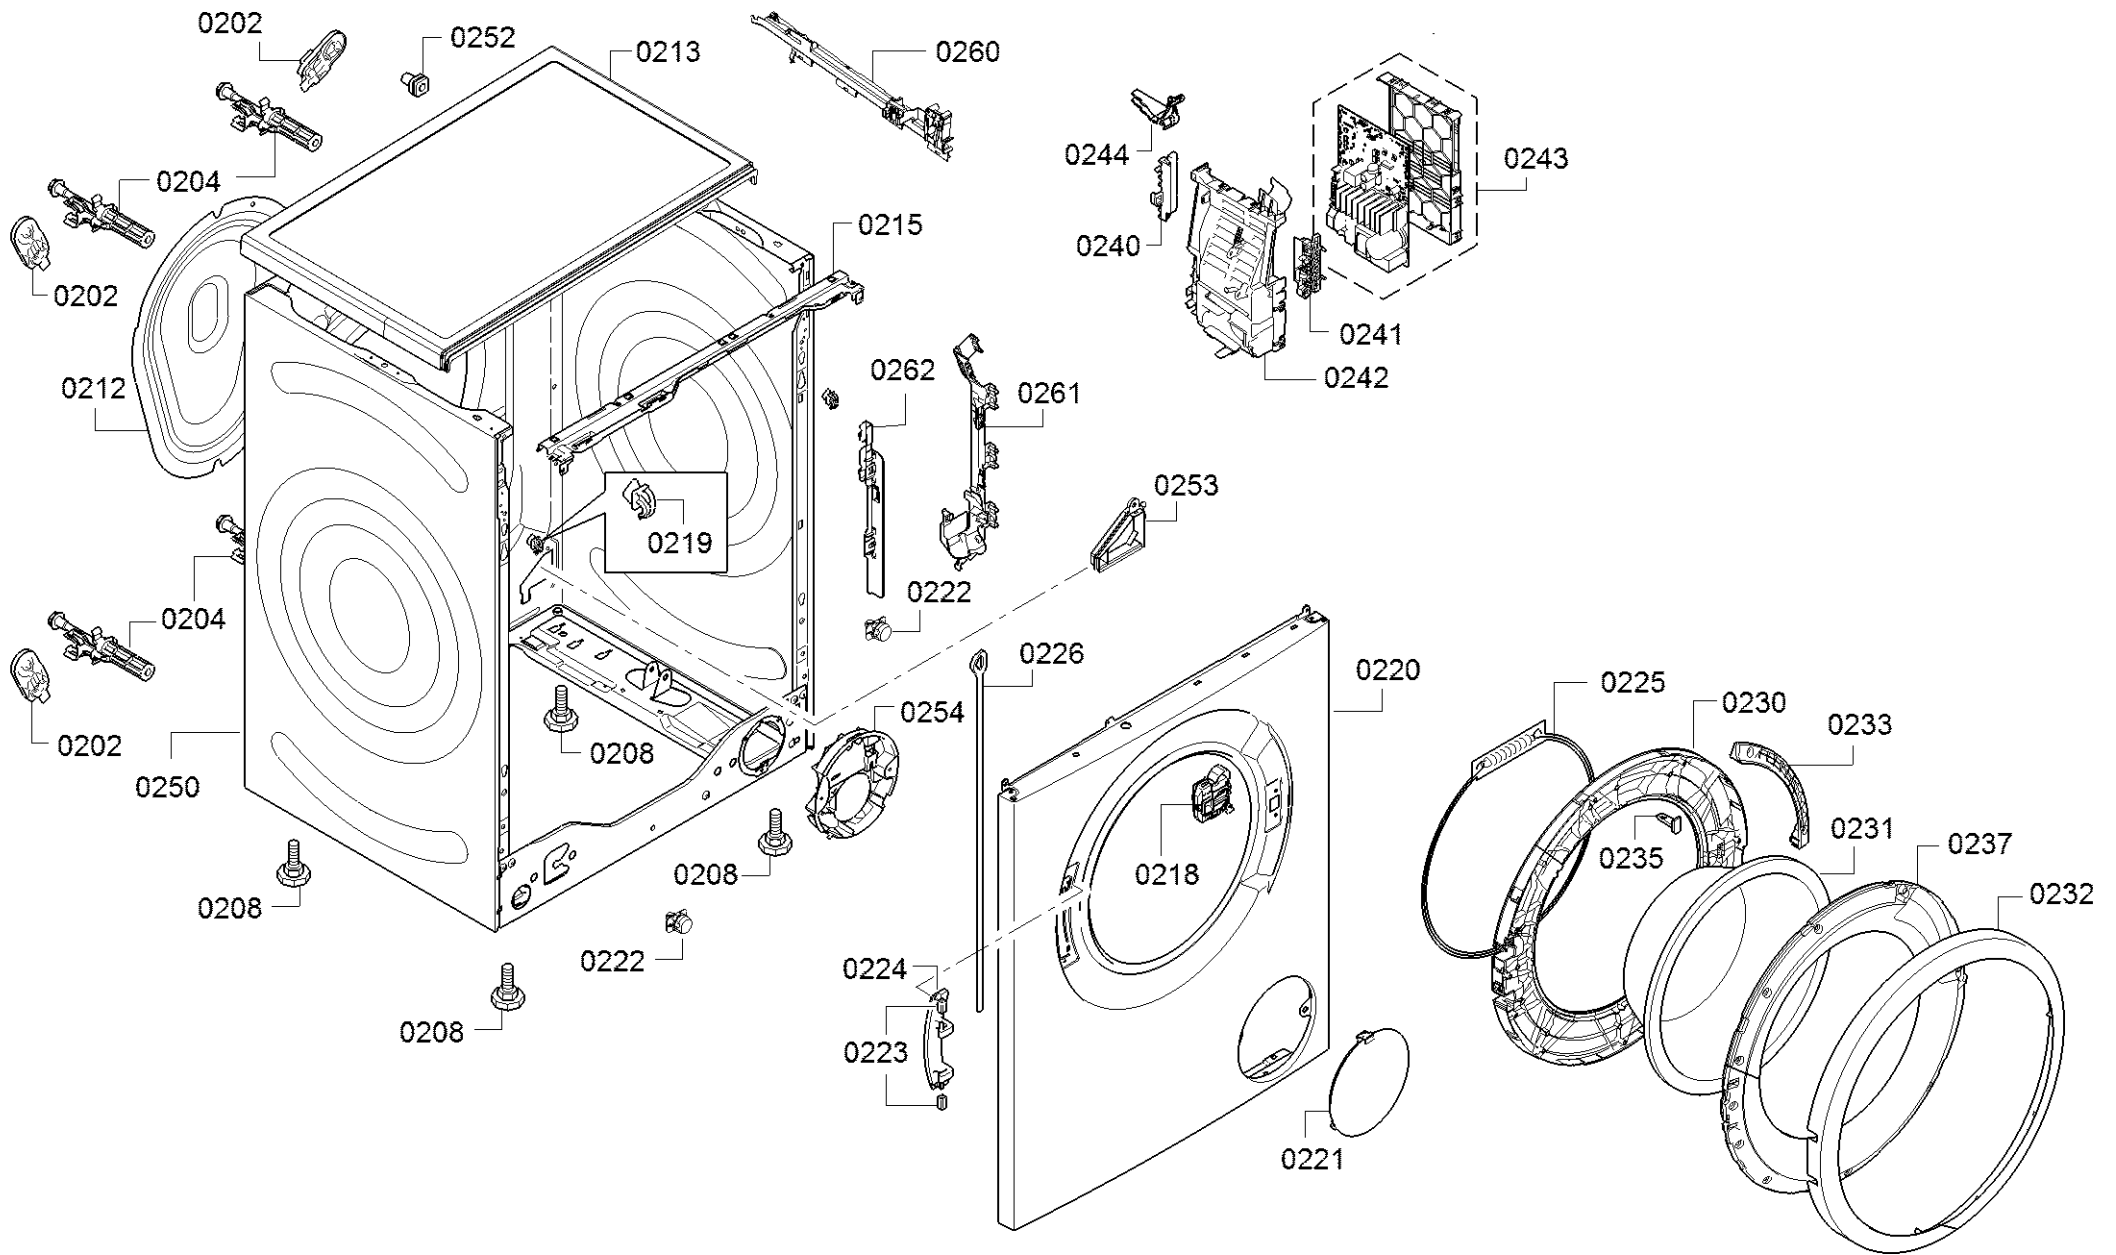

0199

Repère	Référence de la pièce détachée	Remplacé par	Fiche produit
0113	00637042		Bouton de programmeur
0114	00604072		Raccord
0115	11014448		Bandeau de commande
0116	12010269		Poignée
0125	11010462		Module-element de commande n
0125	11027444		Module-element de commande p
0135	00495835	00481580	Câble de raccordement: LG.325
0146	12020875		Conducteur de lumière
0199	11026006		Jeu de réparation

Repère	Référence de la pièce détachée	Remplacé par	Fiche produit
0301	00145795		Moteur
0302	10000179		Sonde
0304	00171272		Pièce de fixation
0305	00171271		Vis
0307	00170961		Sonde CTN
0308	00617805		Support
0309	12024403	12045481	Résistance chauffante
0310	11013282		Amortisseur
0311	00439490		Courroie de transmission
0312	00636974		Ecrou
0313	11020313		Poulie
0315	12010820		Joint
0316	00715099		Bac à lessive à l'arrière
0317	00613082		Bague à lèvres avec ressort
0318	00775981		Tambour
0320	00775977		Poids
0321	00268663		grafe
0322	00361127		Manchette-hublot pour porte de
0323	00354134		Bague de support
0324	00773742		Poids
0325	00637809		Jeu de fixation
0326	00606818		Ressort de cuve
0327	11028352		Traverse
0330	12010435		Cache
0322	00362172	11048742	Manchette-hublot, anti-graisse
0319	23002939		Bac à lessive à l'avant