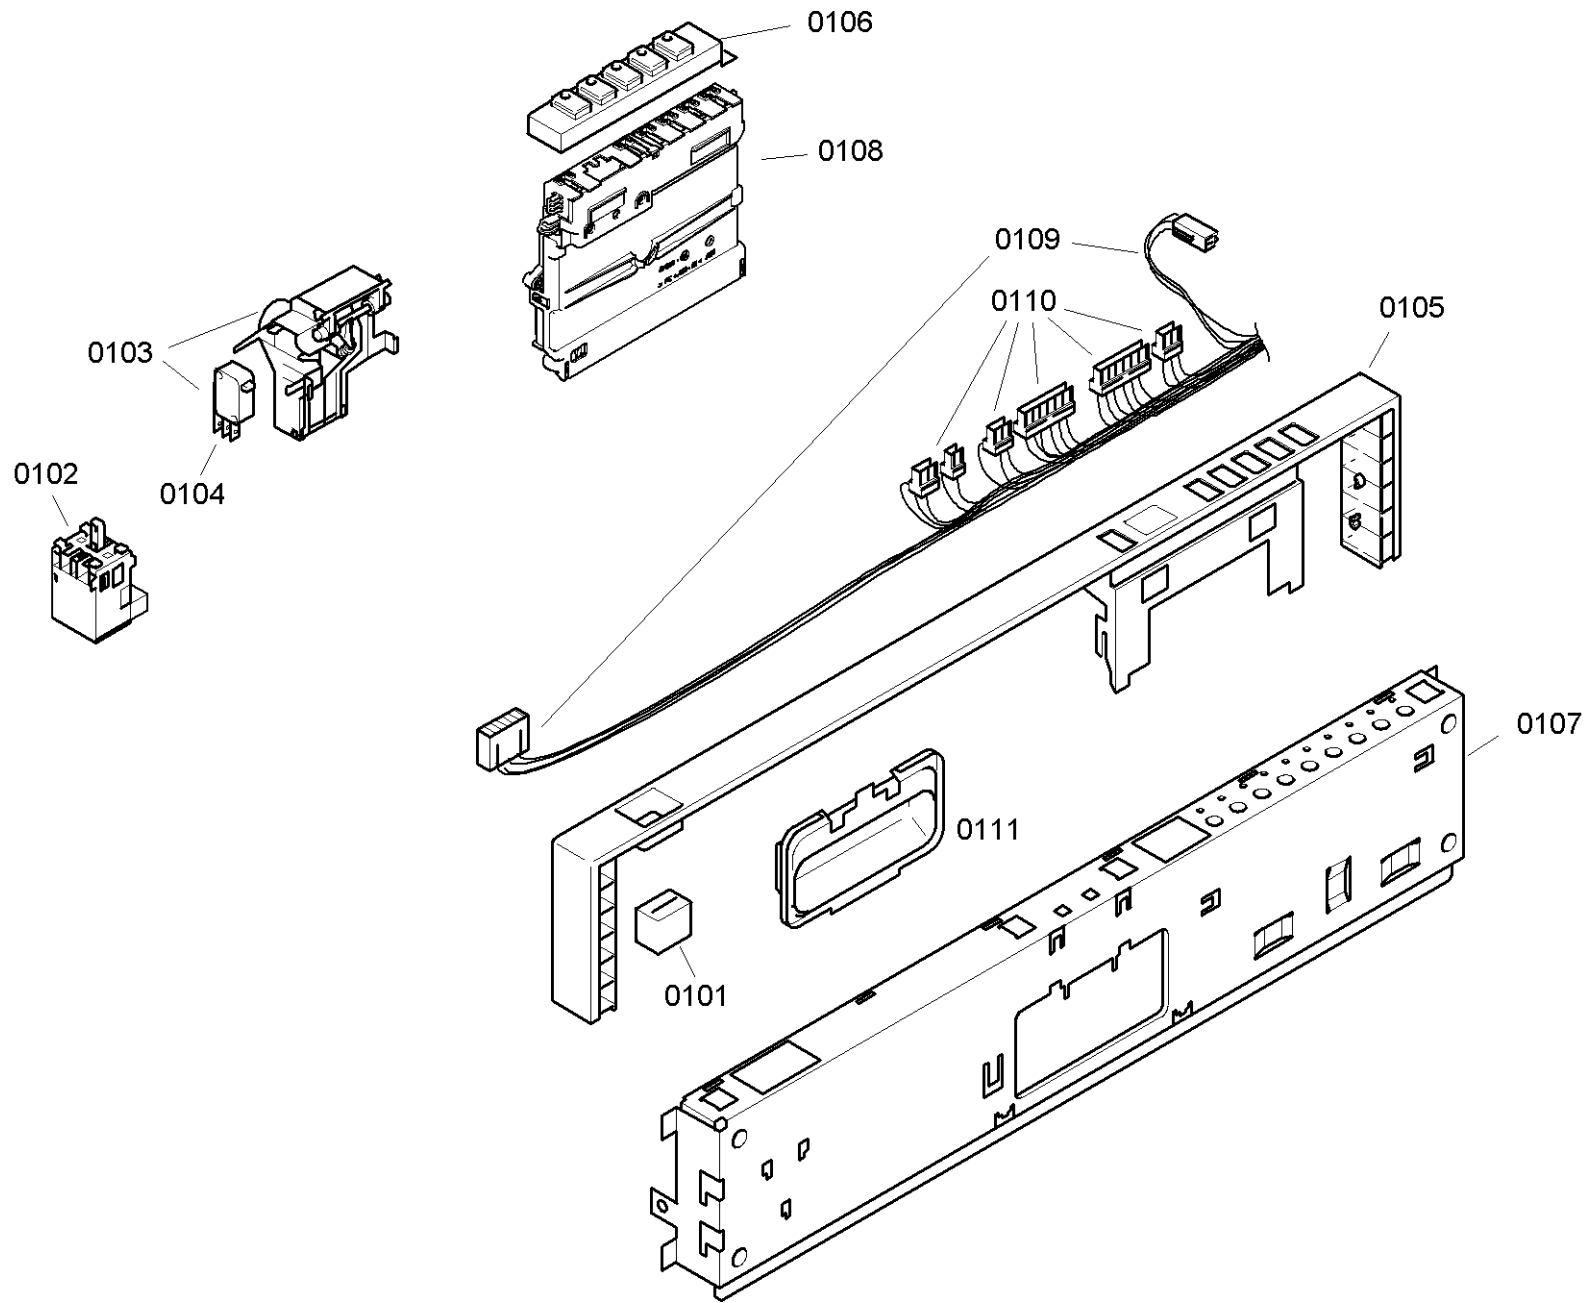

0199

Repère	Référence de la pièce détachée	Remplacé par	Fiche produit
0101	00424492		Touche
0102	00424410		Interrupteur
0103	00165887		Verrou
0104	00165926		Interrupteur
0105	00677837	00432065	Cadre
0106	00621860		Jeu de touches
0107	00435973	00677523	Cadre
0108	00615494		Module de commande
0109	00493906		Faisceau de cablage
0110	00496460		Fiche
0111	00427007		Poignée
0199	00687970	00685271	Tiroir MaxiCouverts 13 ou 14 couverts pou
0199	12039064		Jeu de réparation

Repère	Référence de la pièce détachée	Remplacé par	Fiche produit
0301	00114294		Plaque anti-vapeur pour le plan de travail
0303	00165254		Support
0305	00188096		Poulie pour lave-vaisselle
0306	00170664		Jeu de fixation
0307	00420585		Cache
0308	00420586		Joint
0309	00434459		Pièce d'isolation
0310	00298547		Rail
0311	00434463		Reglette
0312	00434464		Reglette
0313	00446014		Partie latérale du boîtier
0314	00446015		Partie latérale du boîtier
0315	00298550		Reglette
0316	00488143		Joint de porte
0317	00187185		Fermeture
0398	00984446		Jeu de poulie
0399	00984444		Reservoir d'acier inox

Repère	Référence de la pièce détachée	Remplacé par	Fiche produit
0501	00067776		Cosse de cable
0502	00088403		Jeu de montage
0506	00165329		Douille
0507	00166671		Joint
0508	00263115		Charnière
0509	00263119		Charnière
0510	00263789		Vanne-aquastop
0511	00298614		Axe
0512	00299756		Aquastop
0513	00610087		Corde
0514	00612650	10020572	Pied
0515	00424099		Helice
0516	00446017		Bac
0519	00434484		Bandeau de socle
0520	00647767		Cable de raccordement
0521	00496925		Tuyau d'evacuation
0522	00600949		Cache
0523	00610855		Ressort
0524	00420590		Dispositif de réglage
0526	00499508		Cache
0527	00610085		Dispositif de réglage
0528	00165296		Palier