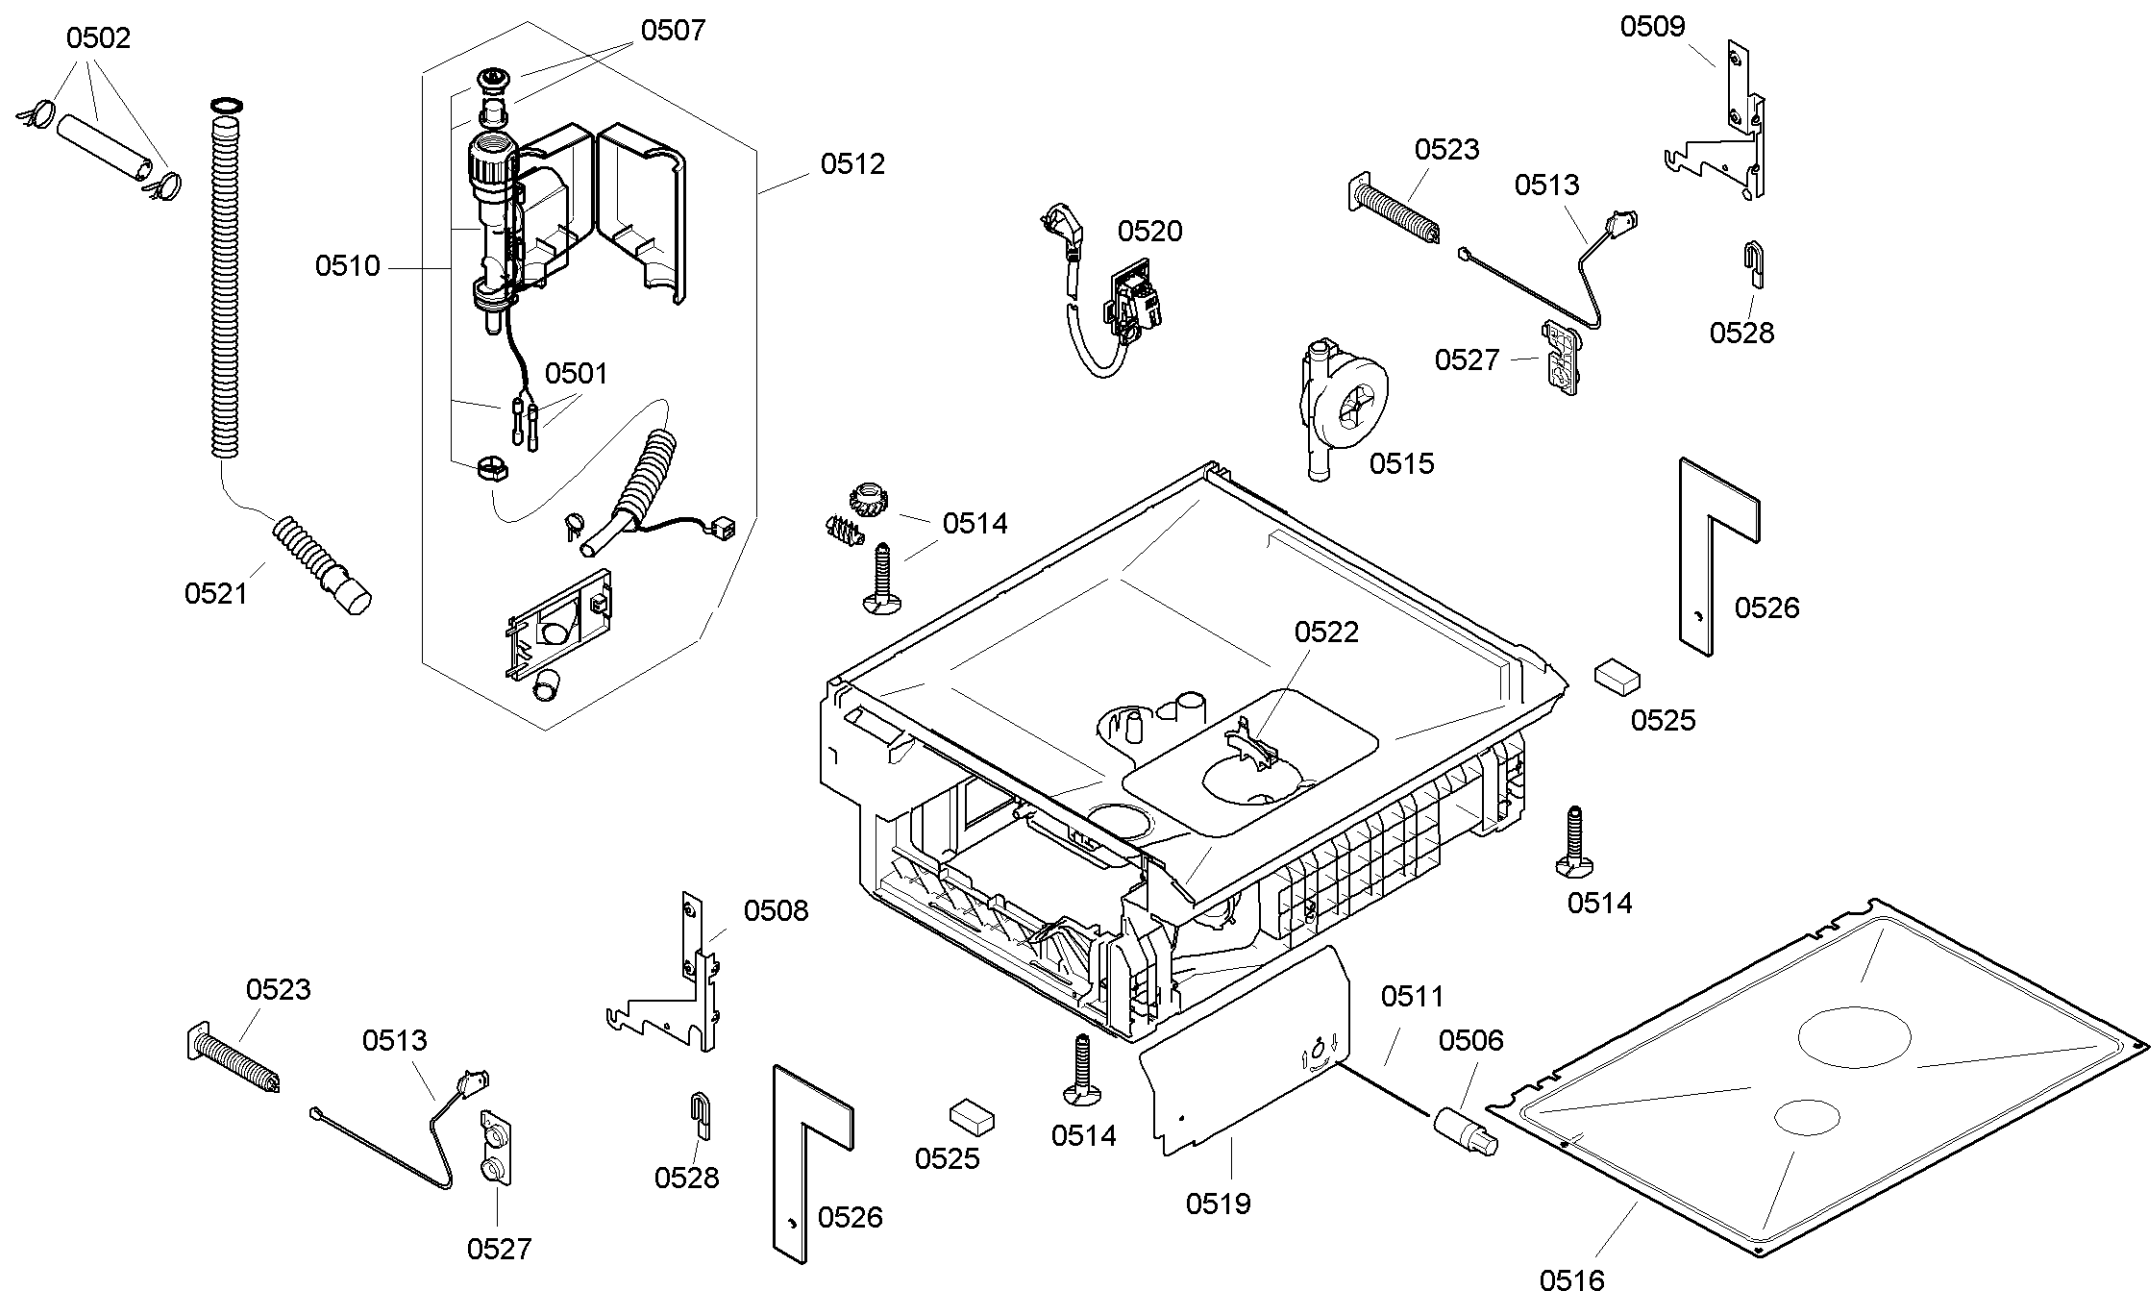

0199

Repère	Référence de la pièce détachée	Remplacé par	Fiche produit
0101	00424492		Touche
0102	00424410		Interrupteur
0103	00165887		Verrou
0104	00165926		Interrupteur
0105	00677837	00432065	Cadre
0106	00621860		Jeu de touches
0107	00435973	00677523	Cadre
0108	00615494		Module de commande
0109	00493906		Faisceau de cablage
0110	00496460		Fiche
0111	00427007		Poignée
0199	00687970	00685271	Tiroir MaxiCouverts 13 ou 14 couverts pou
0199	12039064		Jeu de réparation

Repère	Référence de la pièce détachée	Remplacé par	Fiche produit
0301	00114294		Plaque anti-vapeur pour le plan de travail
0303	00165254		Support
0305	00188096		Poulie pour lave-vaisselle
0306	00170664		Jeu de fixation
0307	00420585		Cache
0308	00420586		Joint
0309	00434459		Pièce d'isolation
0310	00298547		Rail
0311	00434463		Reglette
0312	00434464		Reglette
0313	00446014		Partie latérale du boîtier
0314	00446015		Partie latérale du boîtier
0315	00298550		Reglette
0316	00488143		Joint de porte
0317	00187185		Fermeture
0398	00984446		Jeu de poulie
0399	00984444		Reservoir d'acier inox

Repère	Référence de la pièce détachée	Remplacé par	Fiche produit
0501	00067776		Cosse de cable
0502	00088403		Jeu de montage
0506	00165329		Douille
0507	00166671		Joint
0508	00263115		Charnière
0509	00263119		Charnière
0510	00263789		Vanne-aquastop
0511	00298614		Axe
0512	00299756		Aquastop
0513	00610087		Corde
0514	00612650	10020572	Pied
0515	00424099		Helice
0516	00446017		Bac
0519	00434484		Bandeau de socle
0520	00647767		Cable de raccordement
0521	00496925		Tuyau d'evacuation
0522	00600949		Cache
0523	00610855		Ressort
0524	00420590		Dispositif de réglage
0526	00499508		Cache
0527	00610085		Dispositif de réglage
0528	00165296		Palier