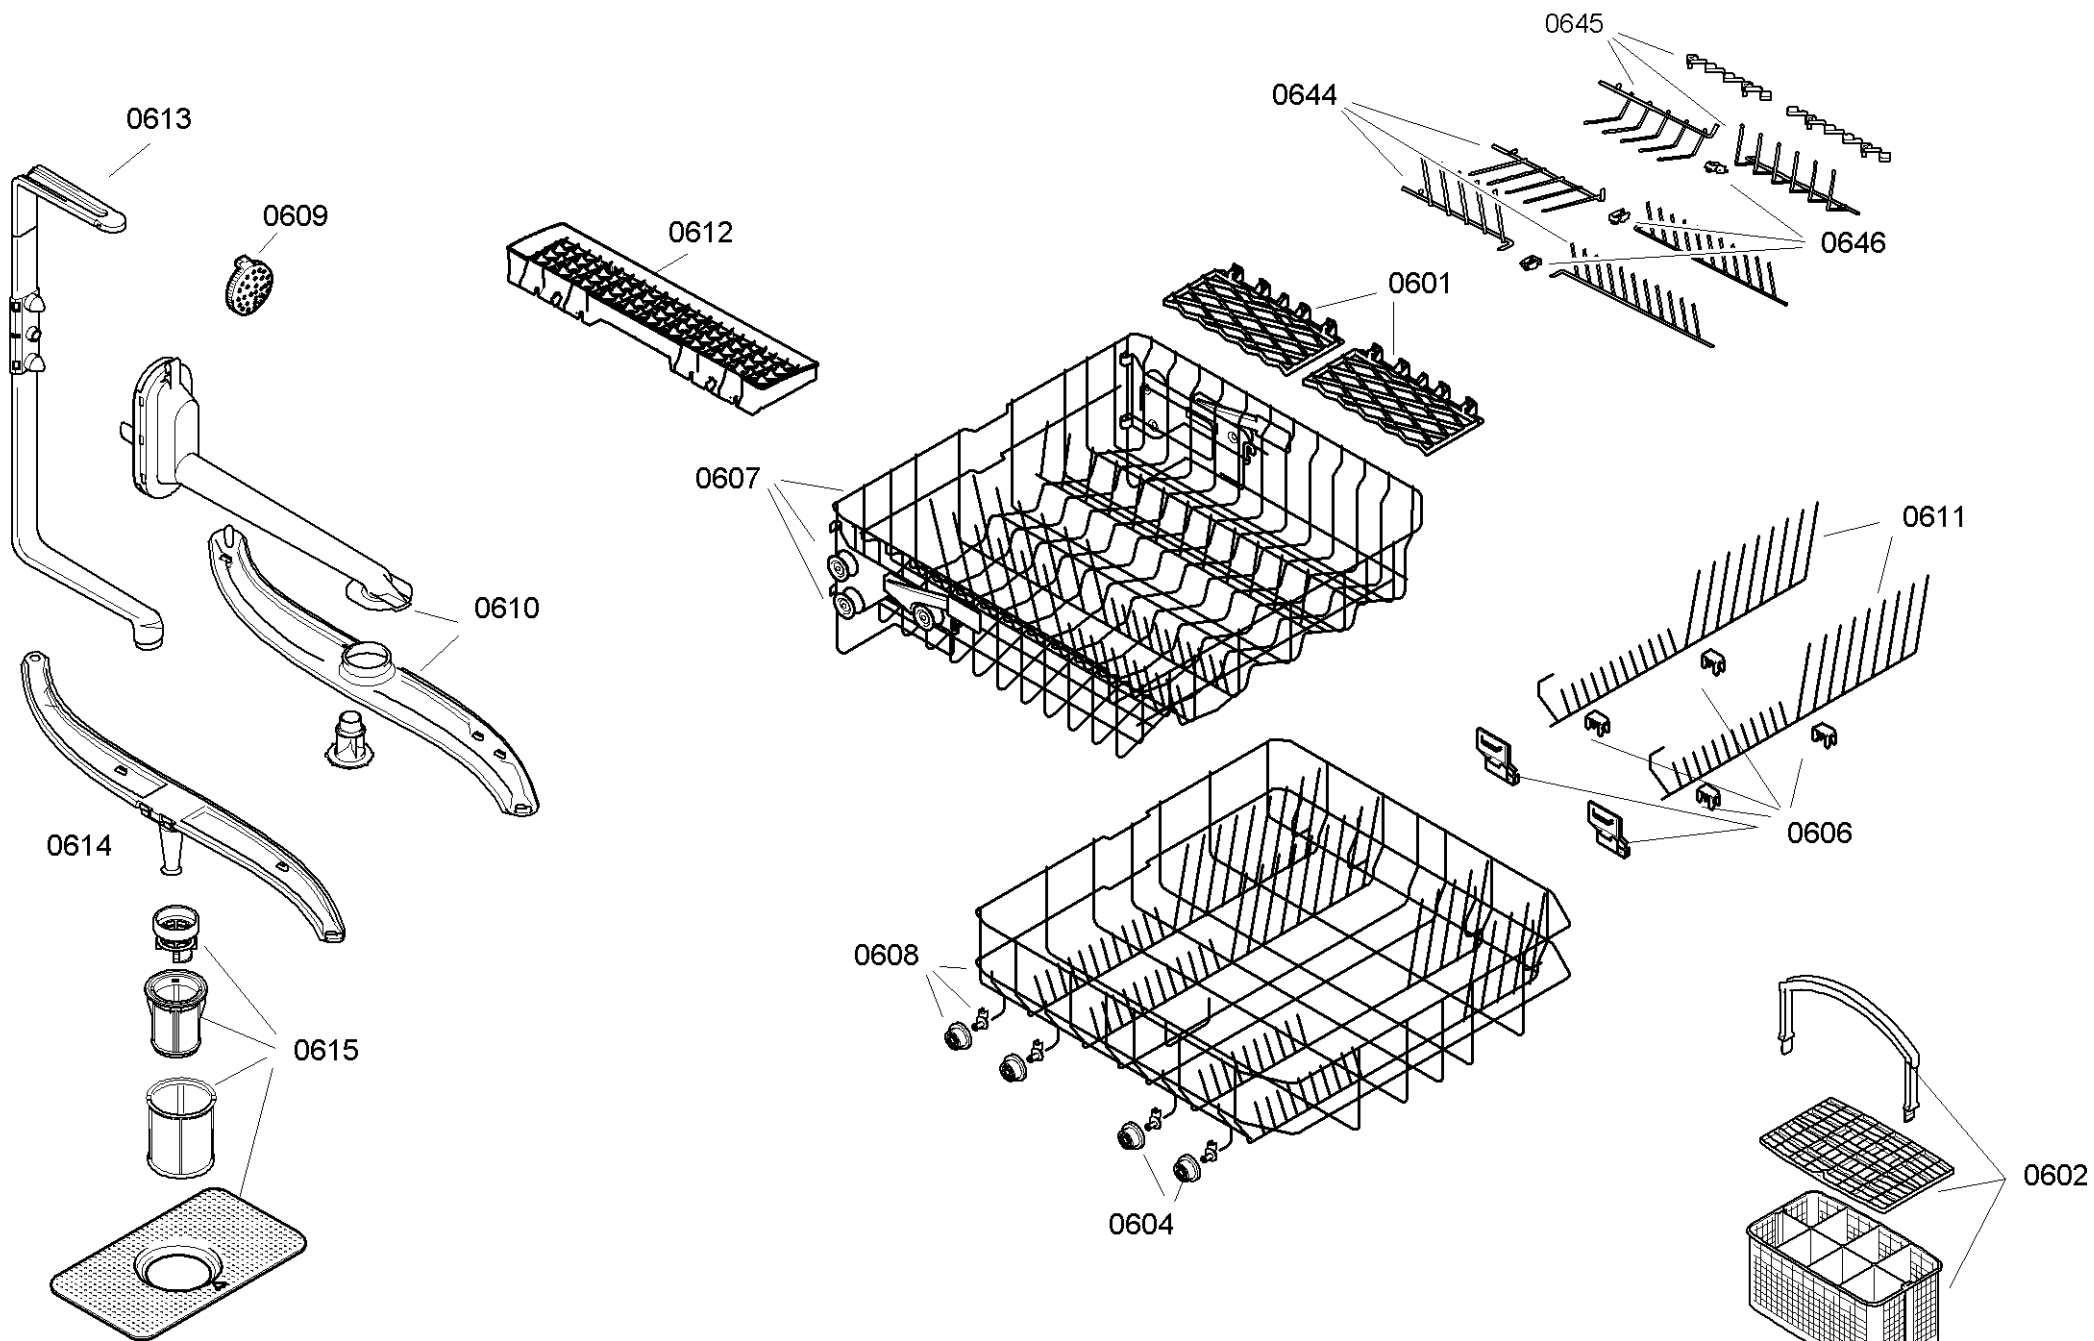

Repère	Référence de la pièce détachée	Remplacé par	Fiche produit
0201	00151703		Vis
0202	00166621		Couvercle coulissant boîte à produit
0203	00166623		Couvercle
0204	00166625		Joint
0205	00166626		Dispositif de réglage
0206	00166627		Pilon
0207	00166628		Jeu de réparation
0208	00166630		Declencheur
0209	00166632		Jeu de réparation
0210	00166633		Interrupteur
0211	00166635		Actuateur
0212	00166637		Joint
0213	00212855		Contre-porte
0214	00265837	00490467	Distributeur
0215	00298534		Joint de porte
0216	00298537		Pièce d'isolation
0217	00422858		Jeu de montage
0218	00470807	00476007	Porte de façade
0219	00645606		Plaque d'isolation
0220	00645606		Plaque d'isolation

Repère	Référence de la pièce détachée	Remplacé par	Fiche produit
0301	00114294		Plaque anti-vapeur pour le plan de travail
0303	00165254		Support
0305	00188096		Poulie pour lave-vaisselle
0306	00170664		Jeu de fixation
0307	00420585		Cache
0308	00420586		Joint
0309	00434459		Pièce d'isolation
0310	00298547		Rail
0311	00434463		Reglette
0312	00434464		Reglette
0313	00446014		Partie latérale du boîtier
0314	00446015		Partie latérale du boîtier
0315	00298550		Reglette
0316	00488143		Joint de porte
0317	00187185		Fermeture
0398	00984446		Jeu de poulie
0399	00984444		Reservoir d'acier inox

Repère	Référence de la pièce détachée	Remplacé par	Fiche produit
0501	00067776		Cosse de cable
0502	00088403		Jeu de montage
0506	00165329		Douille
0507	00166671		Joint
0508	00263115		Charnière
0509	00263119		Charnière
0510	00263789		Vanne-aquastop
0511	00298614		Axe
0512	00299756		Aquastop
0513	00610087		Corde
0514	00612650	10020572	Pied
0515	00424099		Helice
0516	00446017		Bac
0519	00434484		Bandeau de socle
0520	00647767		Cable de raccordement
0521	00496925		Tuyau d'evacuation
0522	00600949		Cache
0523	00610855		Ressort
0524	00420590		Dispositif de réglage
0526	00499508		Cache
0527	00610085		Dispositif de réglage
0528	00165296		Palier