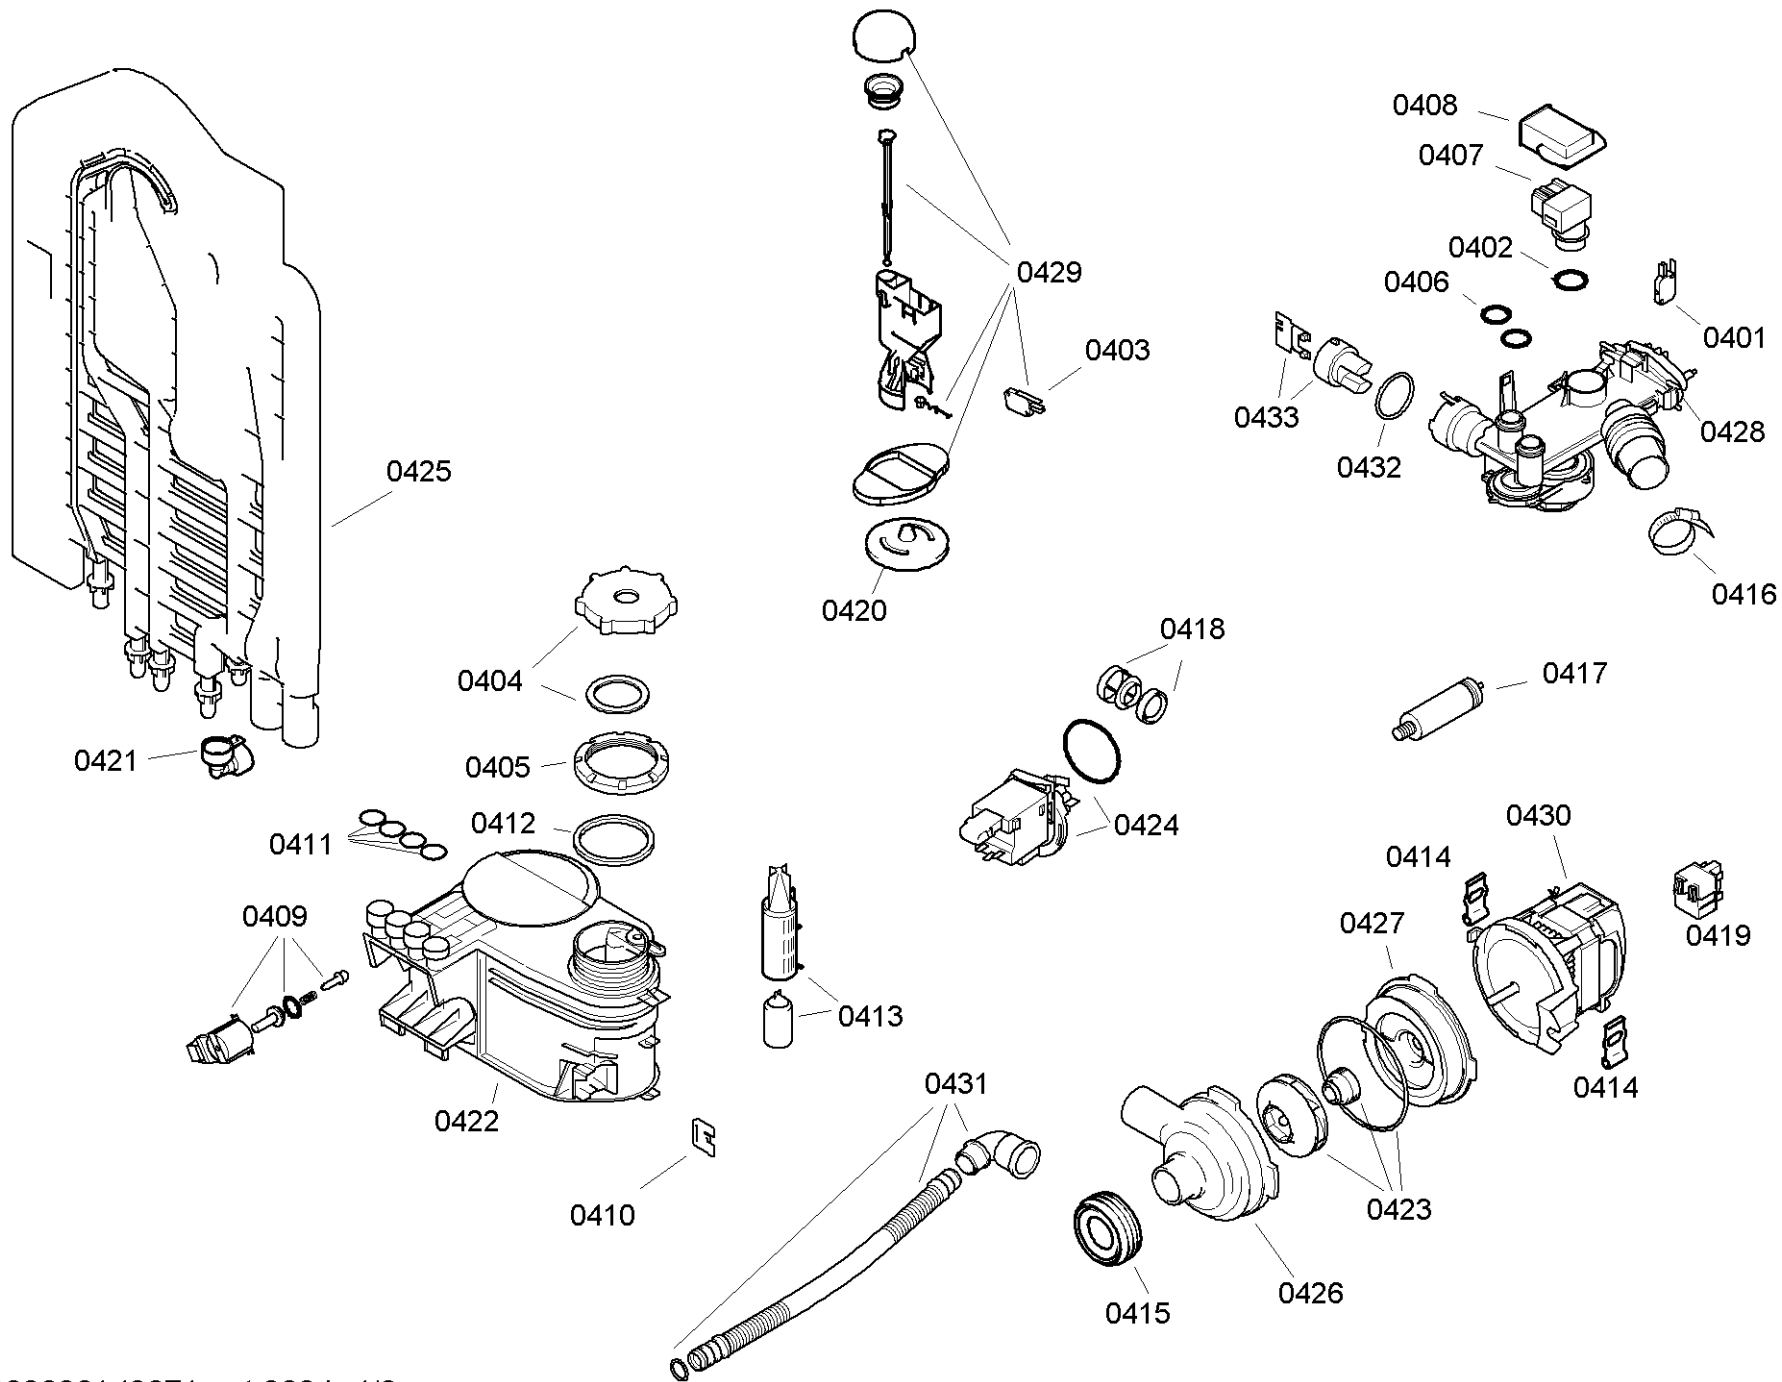

0199

Repère	Référence de la pièce détachée	Remplacé par	Fiche produit
0101	00424492		Touche
0102	00424410		Interrupteur
0103	00165887		Verrou
0104	00165926		Interrupteur
0105	00677837	00432065	Cadre
0106	00621860		Jeu de touches
0107	00435973	00677523	Cadre
0108	00615494		Module de commande
0109	00493906		Faisceau de cablage
0110	00496460		Fiche
0111	00427007		Poignée
0199	00687970	00685271	Tiroir MaxiCouverts 13 ou 14 couverts pou
0199	12039064		Jeu de réparation

Repère	Référence de la pièce détachée	Remplacé par	Fiche produit
0301	00114294		Plaque anti-vapeur pour le plan de travail
0303	00165254		Support
0305	00188096		Poulie pour lave-vaisselle
0306	00170664		Jeu de fixation
0307	00420585		Cache
0308	00420586		Joint
0309	00434459		Pièce d'isolation
0310	00298547		Rail
0311	00434463		Reglette
0312	00434464		Reglette
0313	00446014		Partie latérale du boîtier
0314	00446015		Partie latérale du boîtier
0315	00298550		Reglette
0316	00488143		Joint de porte
0317	00187185		Fermeture
0398	00984446		Jeu de poulie
0399	00984444		Reservoir d'acier inox

Repère	Référence de la pièce détachée	Remplacé par	Fiche produit
0501	00067776		Cosse de cable
0502	00088403		Jeu de montage
0506	00165329		Douille
0507	00166671		Joint
0508	00263115		Charnière
0509	00263119		Charnière
0510	00263789		Vanne-aquastop
0511	00298614		Axe
0512	00299756		Aquastop
0513	00610087		Corde
0514	00612650	10020572	Pied
0515	00424099		Helice
0516	00446017		Bac
0519	00434484		Bandeau de socle
0520	00647767		Cable de raccordement
0521	00496925		Tuyau d'evacuation
0522	00600949		Cache
0523	00610855		Ressort
0524	00420590		Dispositif de réglage
0526	00499508		Cache
0527	00610085		Dispositif de réglage
0528	00165296		Palier