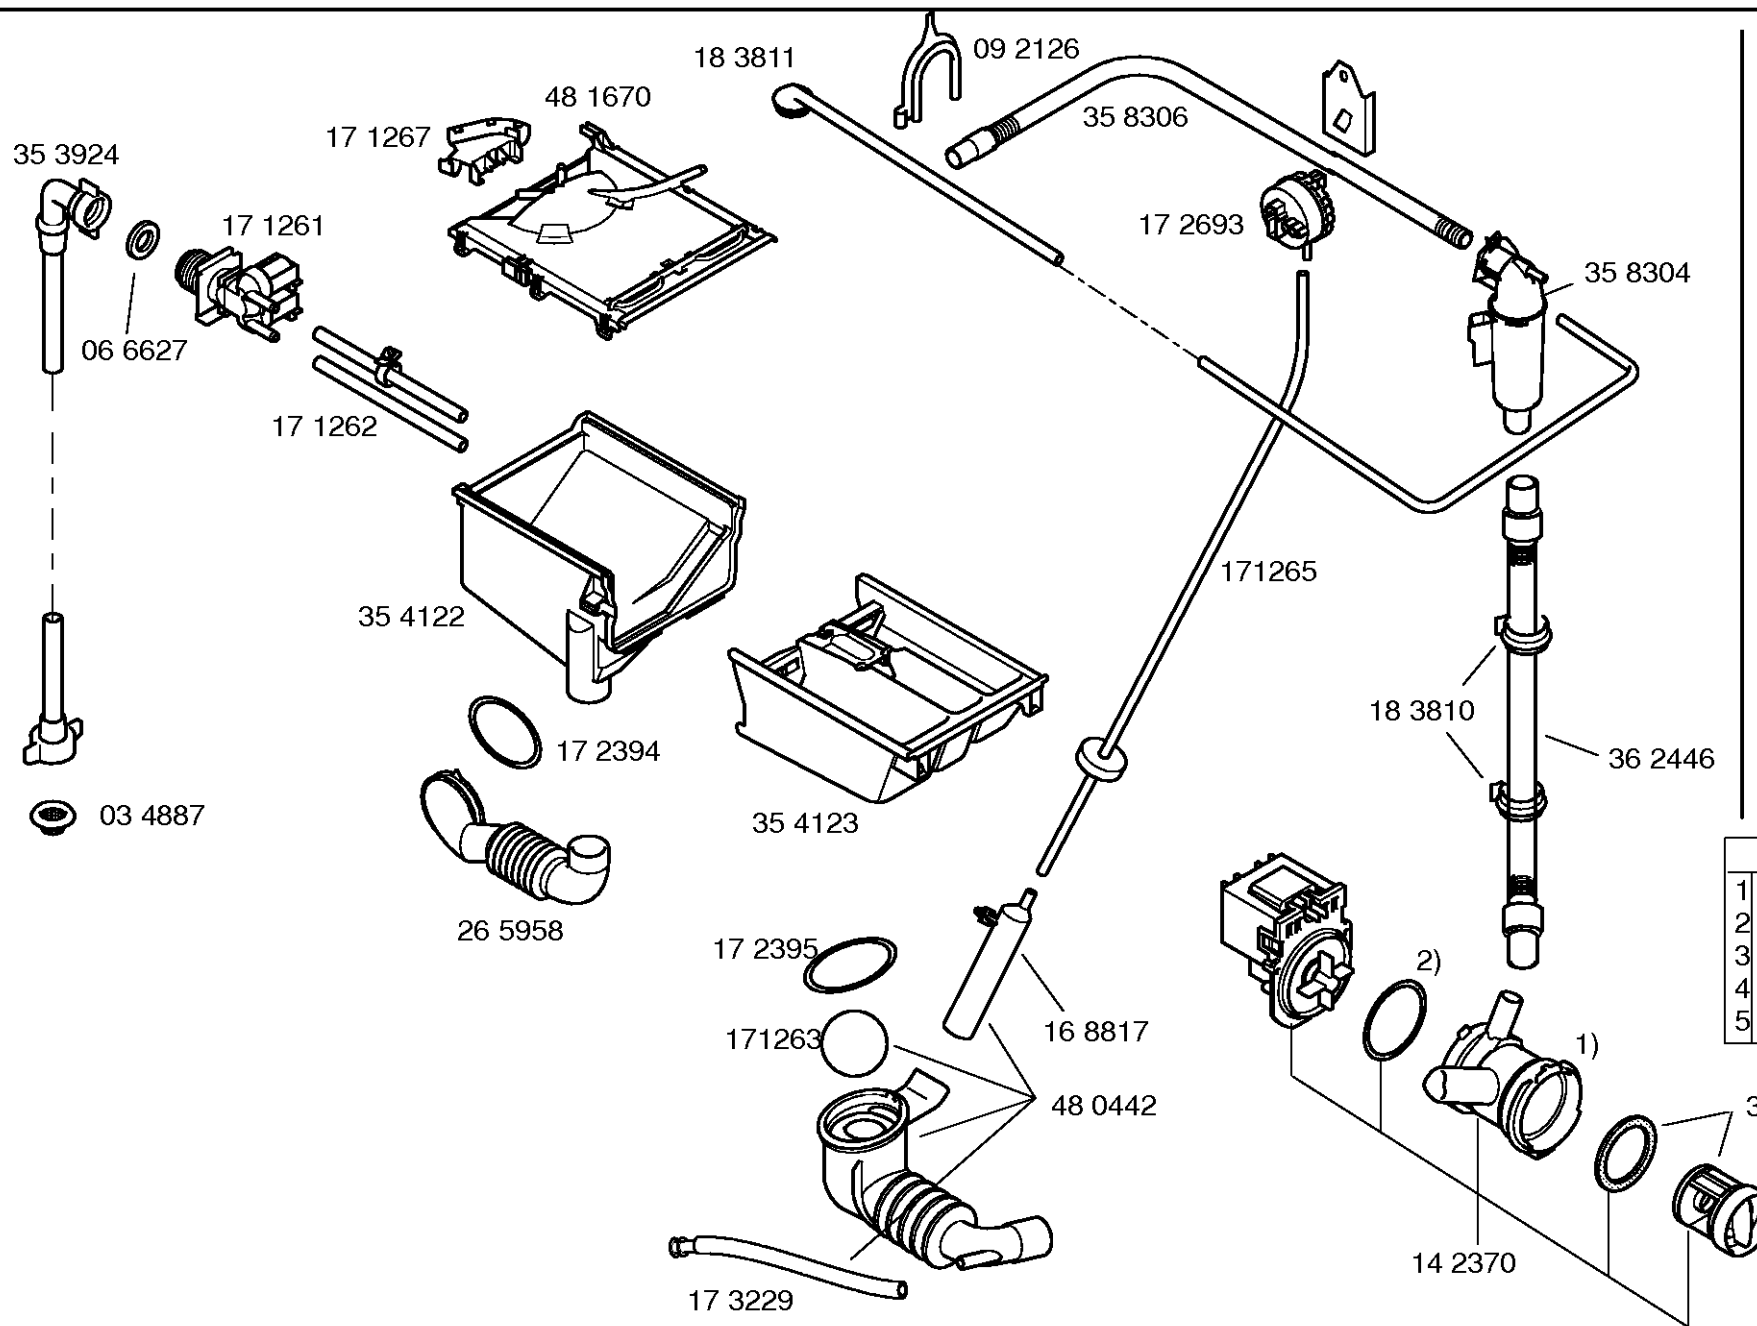

ASKOLL	COPRECI
1	17 2340	17 2337
2	15 1408	15 4358
3	15 1409	172339
4		
5