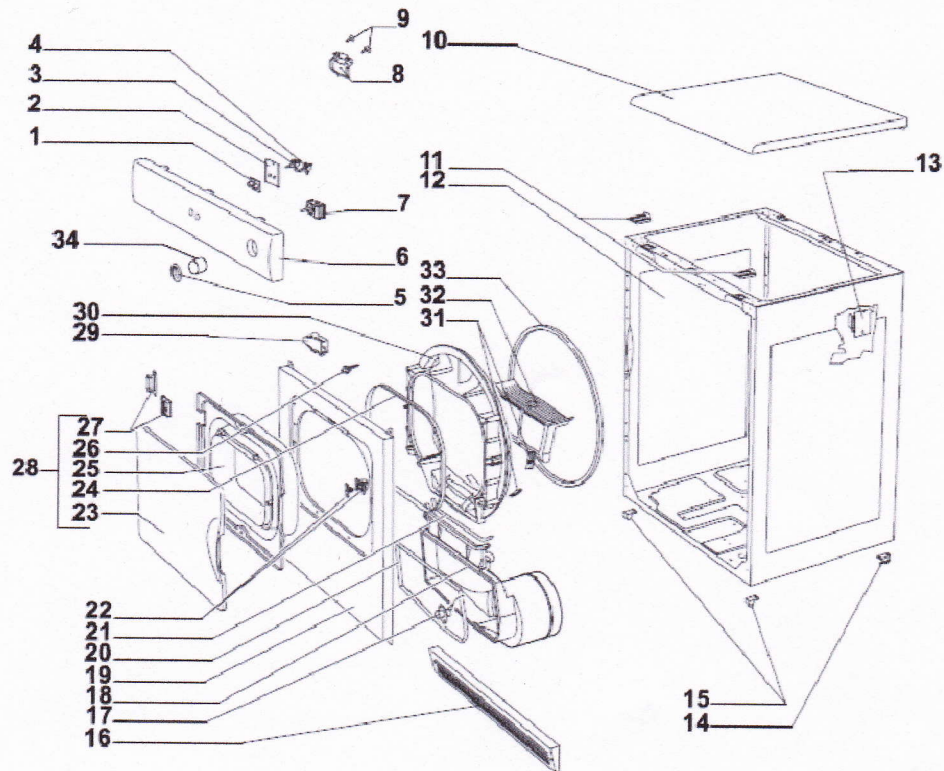

## Références pièces :

Rep	DESIGNATION	CODE	Rep	DESIGNATION	CODE
1	TOUCHE DE FONCTIONS	64060732	18	CONDUIT D'AIR ASSEMBLE	64060528
2	SUPPORT INTER	64060416	19	PANNEAU AVANT	64060527
3	SWITCH E1022	64060451	20	JOINT PLAT	64060410
4	INTER E 2039	64060391	21	JOINT PLAT "MOUSSE"	64060793
5	MANETTE TIMER	64060810	22	ENS GUIDE DE PIVOT DE PORTE	64060470
6	BANDEAU CSE62	64060811	23	PORTE EXTERIEURE	64060749
7	TIMER T600	64060809	24	JOINT DE PORTE	64060382
8	COUVERCLE D'INTERRUPTEUR	64060285	25	PORTE INTERIEURE OPAQUE	64060693
9	PION FIX. DE COUVERCLE	64060286	26	DOIGT DE MISE EN FONCTION	64060397
10	TOP	64060733	27	CHARNIERE DE PORTE	64060588
11	SUPPORT DE TOP METALIC	64060684	28	PORTE OPAQUE LARGE ASSEMBLE	64060745
12	CARROSSERIE	64060726	29	MICRO-SWITCH - SECURITE DE POR	64060014
13	RELAIS DE LIAISON DE SECURITE	64060795	30	RECYCLEUR CIRCULAIRE SUPERIEU	64060622
14	PIED ARRIERE AVEC ROULETTE	64060059	31	KIT DE 3 FIXATIONS RECYCLEUR	64060573
15	PIED AVANT	64060058	32	FILTRE	64060409
16	PLINTHE	64060734	33	JOINT DE RECYCLEUR	64060406
17	THERMOSTAT 60°(218)	64060069	34	SECURITE DE MANETTE	64060164