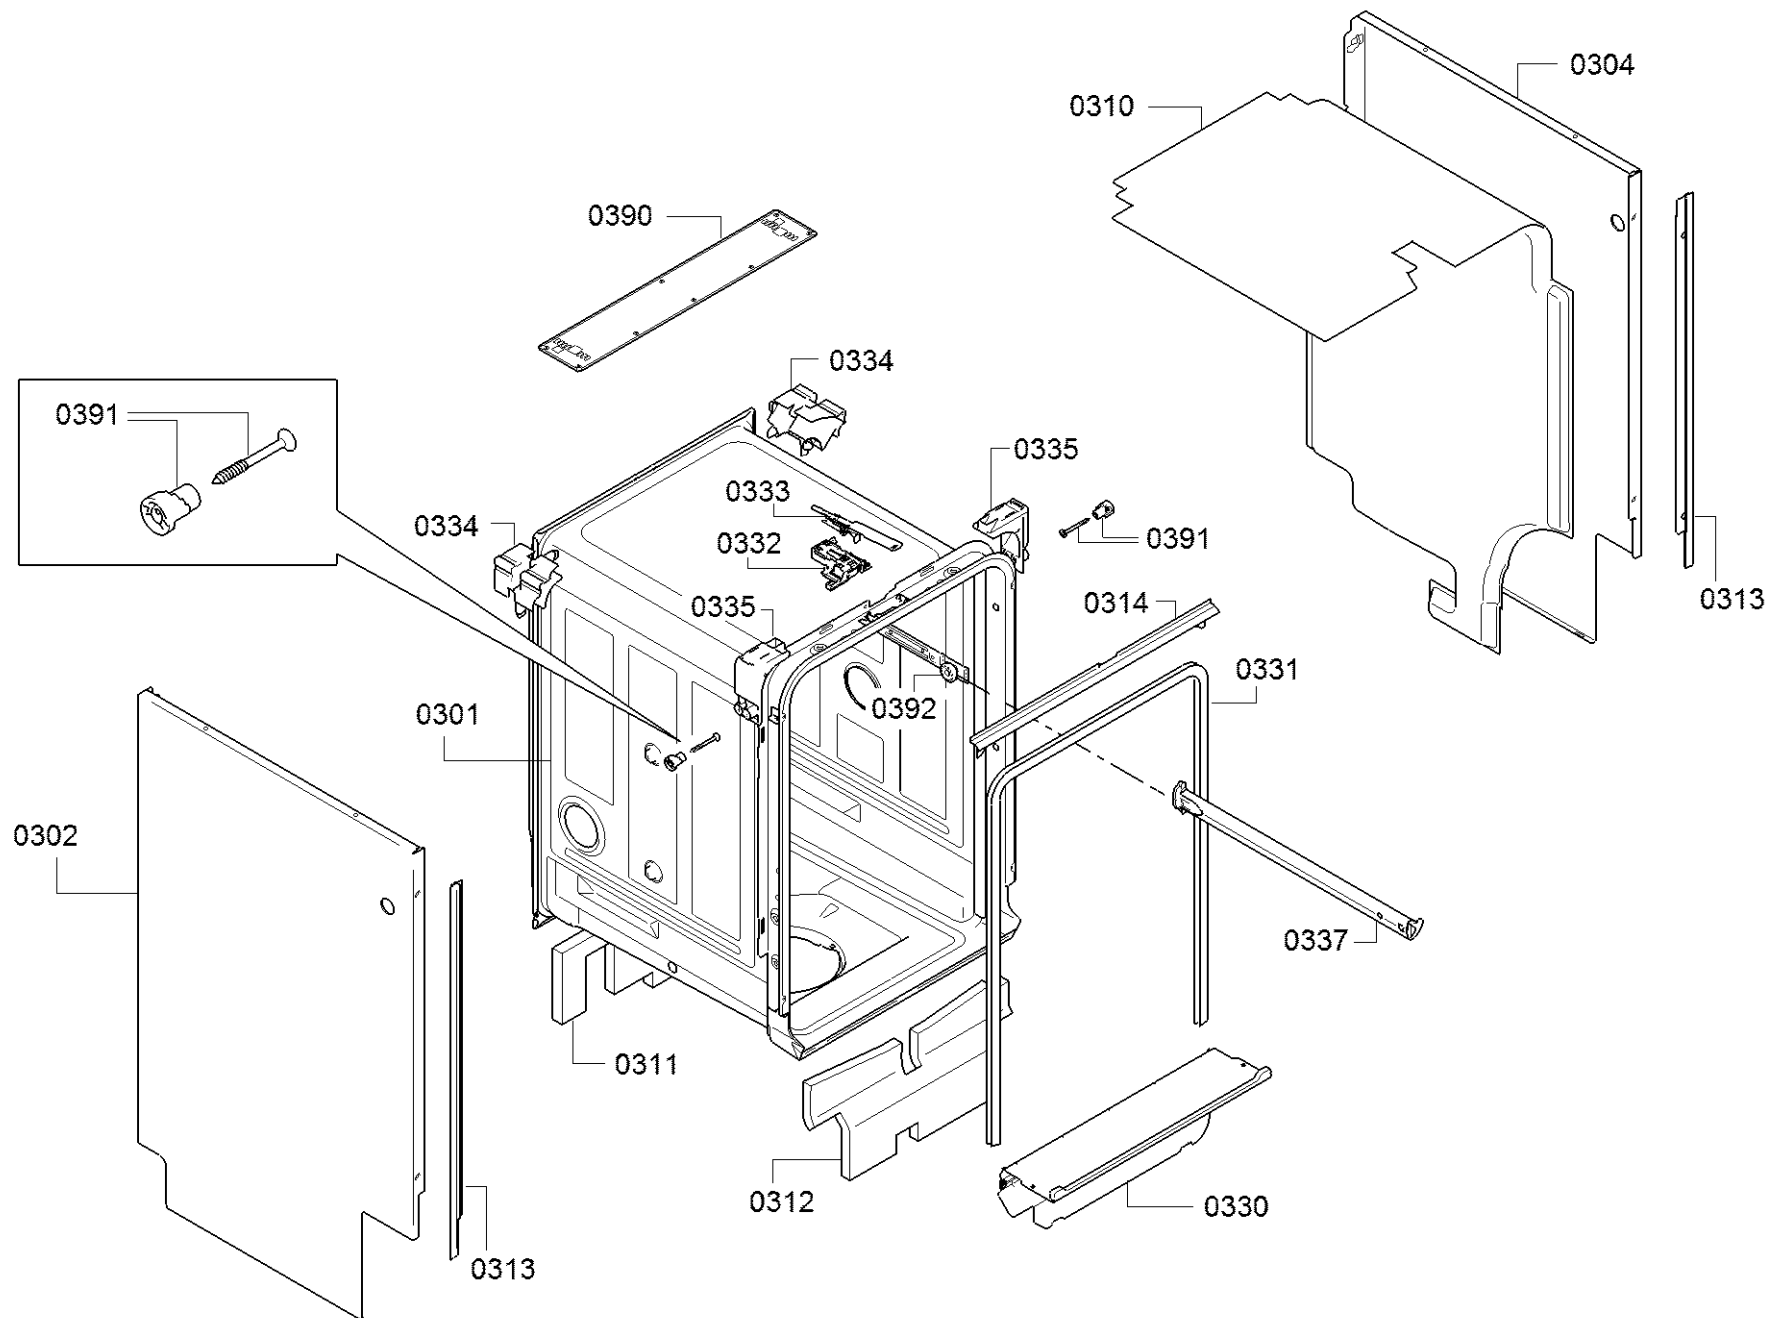

0199

Repère	Référence de la pièce détachée	Remplacé par	Fiche produit
0101	00791022	11035722	Module-element de commande
0109	00645125		Câble
0113	00620775		Interrupteur
0121	00706582		Joint
0124	00628453		Jeu de touches
0125	00623656		Jeu de touches
0126	00622593		Touche
0199	00708086		Rail
0199	00753465		Kit de réparation - condensat
0199	10009014		Couvercle
0199	12005744		Kit réparation - joint du bol de pompe
0199	12026667		Kit réparation - joint du bol de pompe
8100	00622456		Jeu de fixation pour lave-vaisselle
8101	00657927		Cache pour charnières de porte de lave-vaisselle
8102	00428216		Filtre supplémentaire pour lave-vaisselle
8351	00764897		Notice abregée
8352	00764898		Notice abregée
0199	12039064		Jeu de reparation

Repère	Référence de la pièce détachée	Remplacé par	Fiche produit
0201	00755073		Distributeur
0202	00645144		Joint
0203	00611574		Sonde
0204	00611575		Couvercle
0205	00611576		Couvercle
0240	00687058	20002794	Contre-porte
0241	00611311		Vis
0242	00151703		Vis
0243	00706381		Joint de porte
0244	00655504		Trop-plein
0245	00629579	10015609	Sonde
0246	00984445		Canal
0247	00612562		Vis
0250	00706358		Pièce d'isolation
0260	00687142		Porte de façade
0261	00671237		Reglette
0262	00671238		Reglette
0264	00655502		Plaque d'isolation
0290	00618833		Jeu de montage
8100	00622456		Jeu de fixation pour lave-vaisselle
8101	00657927		Cache pour charnières de porte de lave-vaisselle
8102	00428216		Filtre supplémentaire pour lave-vaisselle
8351	00764897		Notice abrégée
8352	00764898		Notice abrégée