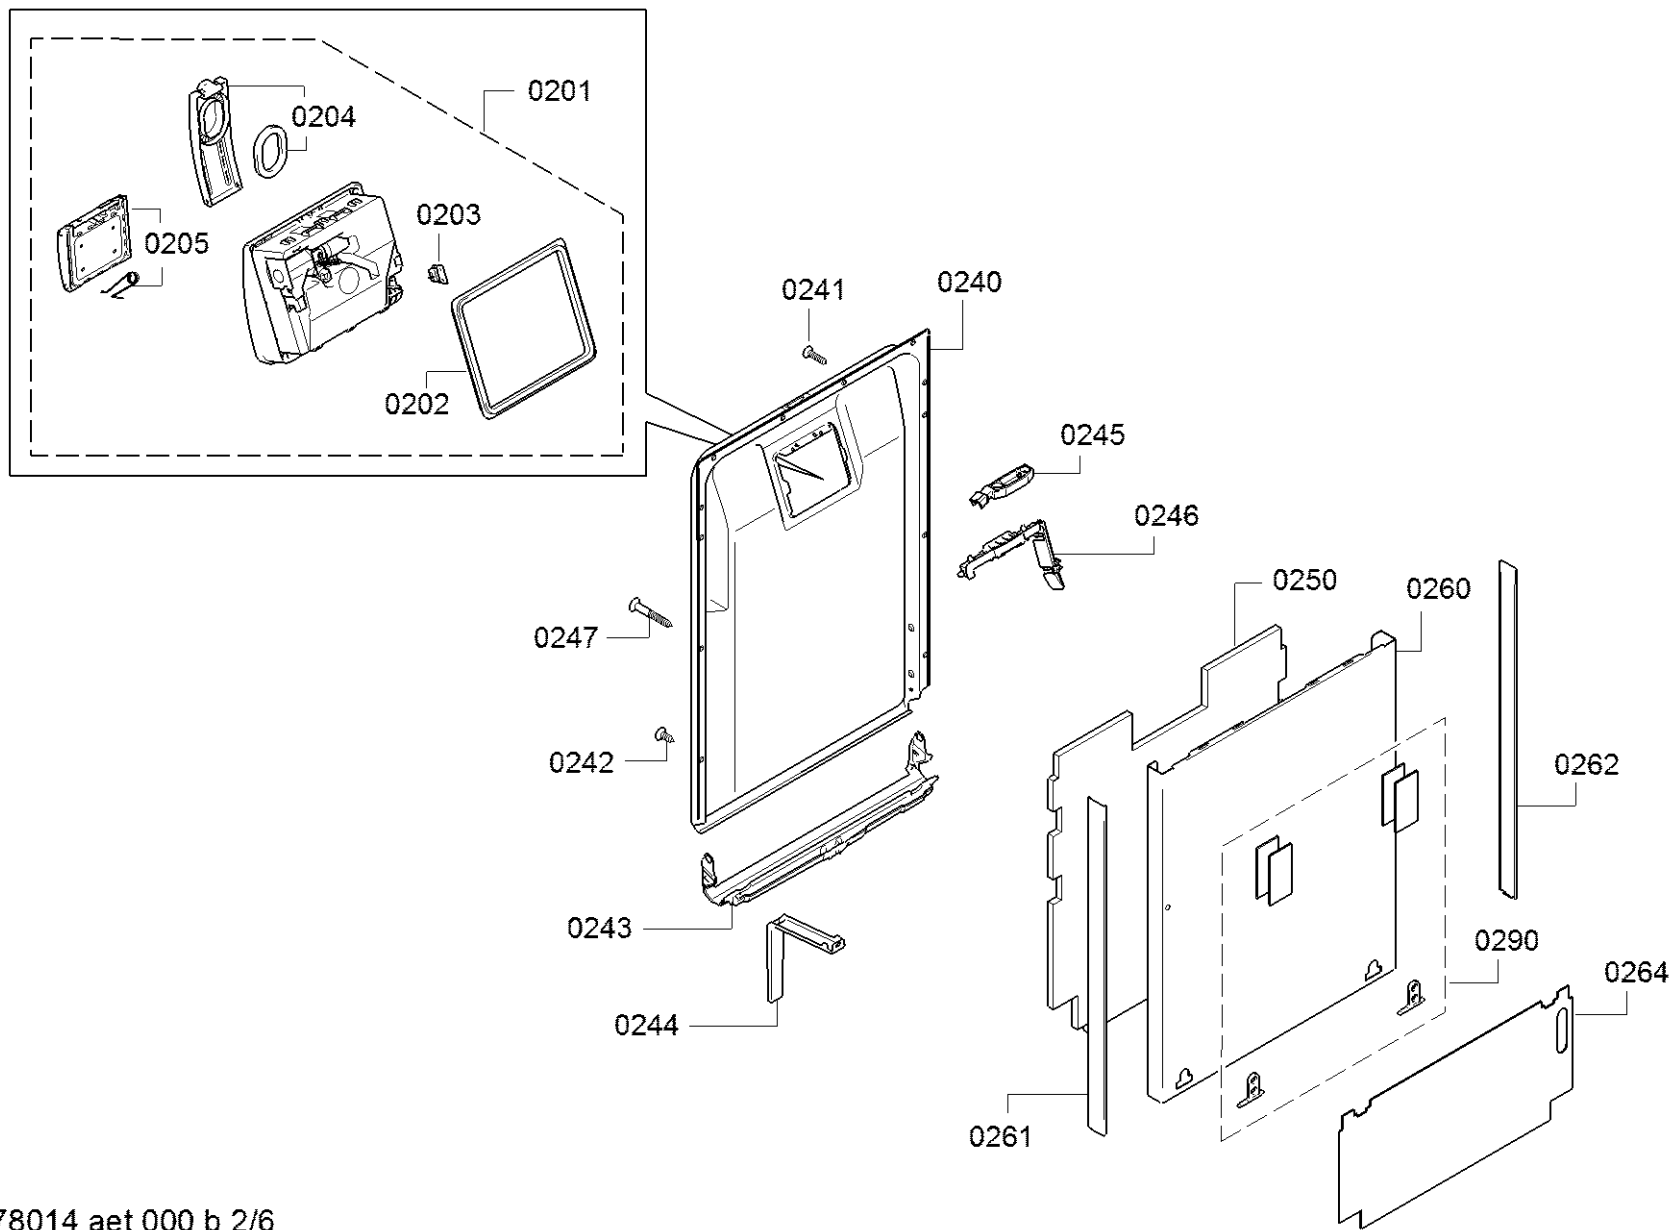

0199

Repère	Référence de la pièce détachée	Remplacé par	Fiche produit
0101	00791022	11035722	Module-element de commande
0109	00645125		Câble
0113	00620775		Interrupteur
0121	00706582		Joint
0124	00628453		Jeu de touches
0125	00623656		Jeu de touches
0126	00622593		Touche
0199	00708086		Rail
0199	00753465		Kit de réparation - condensat
0199	10009014		Couvercle
0199	12005744		Kit réparation - joint du bol de pompe
0199	12026667		Kit réparation - joint du bol de pompe
8100	00622456		Jeu de fixation pour lave-vaisselle
8101	00657927		Cache pour charnières de porte de lave-vaisselle
8102	00428216		Filtre supplémentaire pour lave-vaisselle
8351	00764897		Notice abregée
8352	00764898		Notice abregée
0199	12039064		Jeu de reparation

Repère	Référence de la pièce détachée	Remplacé par	Fiche produit
0201	00755073		Distributeur
0202	00645144		Joint
0203	00611574		Sonde
0204	00611575		Couvercle
0205	00611576		Couvercle
0240	00687058	20002794	Contre-porte
0241	00611311		Vis
0242	00151703		Vis
0243	00706381		Joint de porte
0244	00655504		Trop-plein
0245	00629579	10015609	Sonde
0246	00984445		Canal
0247	00612562		Vis
0250	00706358		Pièce d'isolation
0260	00687142		Porte de façade
0261	00671237		Reglette
0262	00671238		Reglette
0264	00655502		Plaque d'isolation
0290	00618833		Jeu de montage
8100	00622456		Jeu de fixation pour lave-vaisselle
8101	00657927		Cache pour charnières de porte de lave-vaisselle
8102	00428216		Filtre supplémentaire pour lave-vaisselle
8351	00764897		Notice abrégée
8352	00764898		Notice abrégée