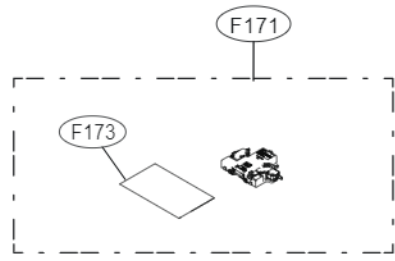

K200

K233

K230

K240

K210

K232

K220

K030

ACCESSORIES			
E202	E006	E007	Hardness Strip
Side Cabinet Strip	Funnel (All models)	Installation part	
			 <p>ppm Total Hardness</p> <p>0 75 125 250 375</p> <p>G009</p>

F191

F194

A050

A170