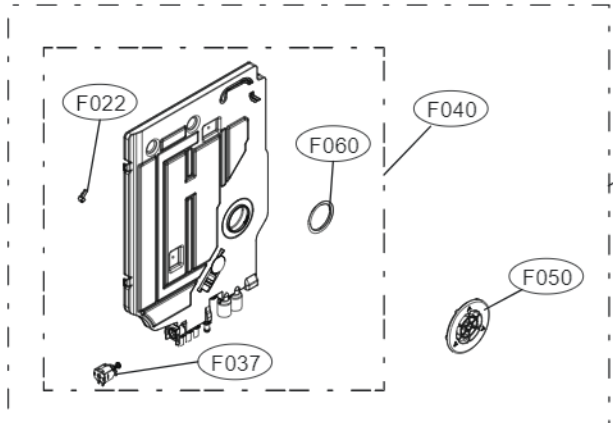

K200

K233

K230

K240

K210

K232

K220

K030

ACCESSORIES			
E202	E006	E007	Hardness Strip
Side Cabinet Strip	Funnel (All models)	Installation part	
			 <p>ppm Total Hardness</p> <p>0 75 125 250 375</p> <p>G009</p>

F191

F194

A050

A170