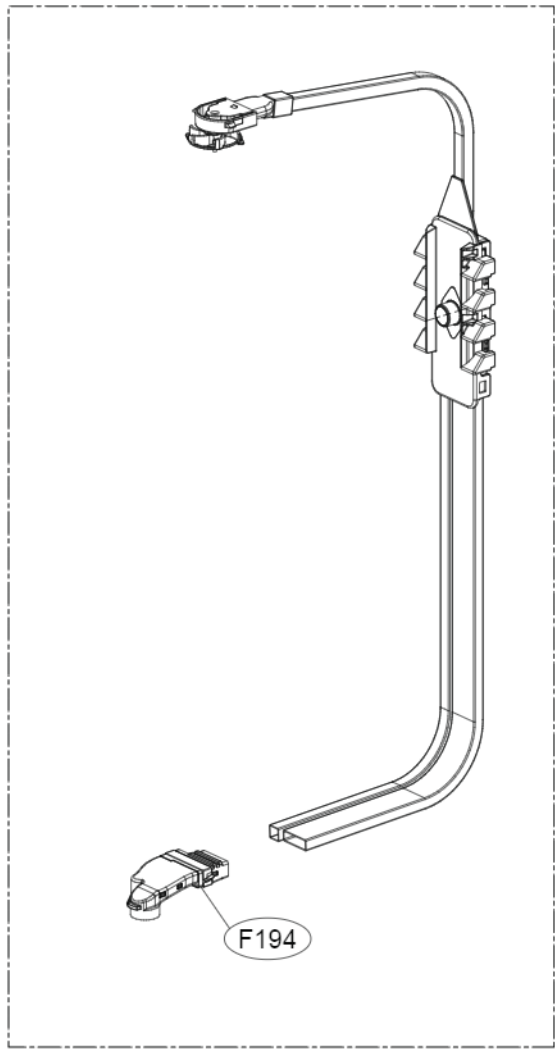

K200

K233

K230

K240

K210

K232

K220

K030

ACCESSORIES			
E202	E006	E007	Hardness Strip
Side Cabinet Strip	Funnel (All models)	Installation part	
			 <p>ppm Total Hardness</p> <p>0 75 125 250 375</p> <p>G009</p>

F191

F194

A050

A170