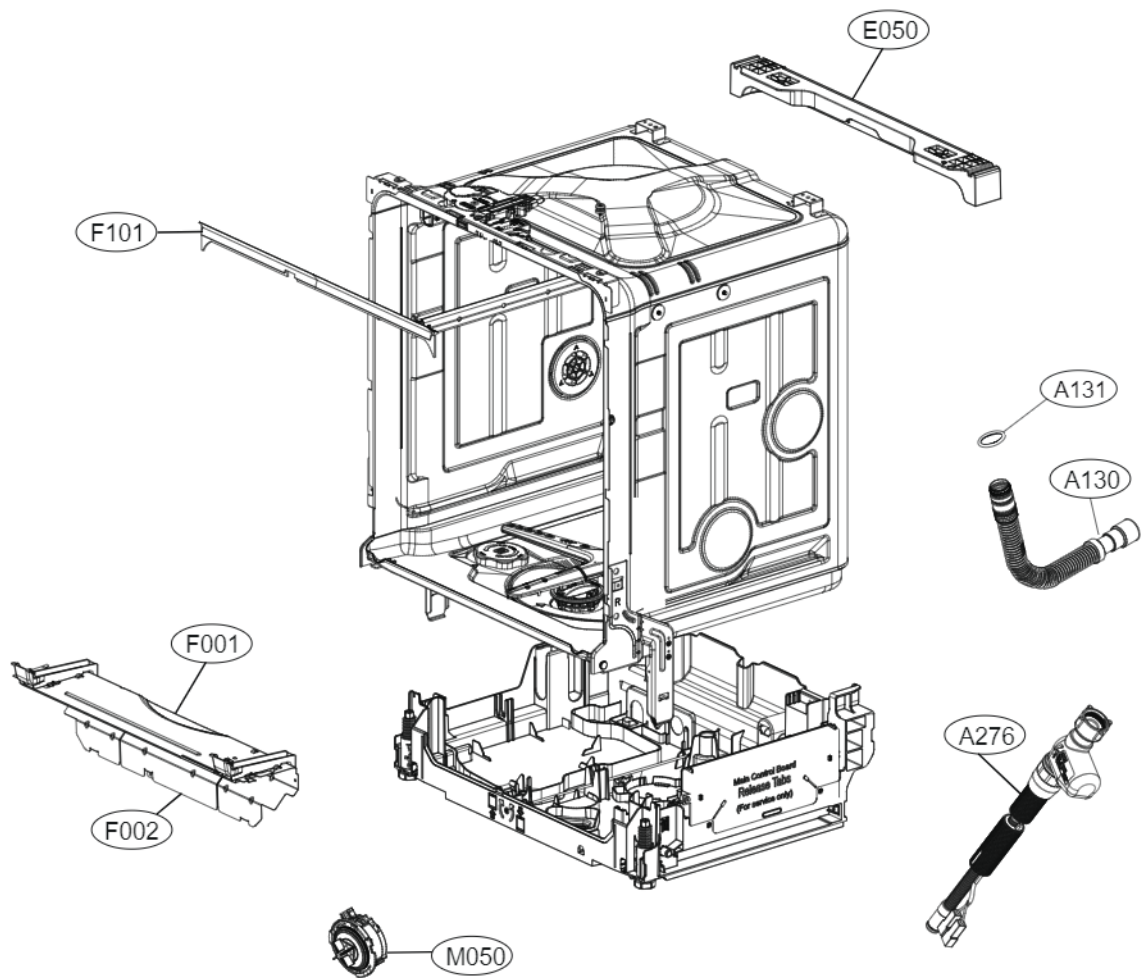

K200

K233

K230

K240

K210

K232

K220

K030

ACCESSORIES			
E202	E006	E007	Hardness Strip
Side Cabinet Strip	Funnel (All models)	Installation part	
			 <p>ppm Total Hardness</p> <p>0 75 125 250 375</p> <p>G009</p>

F191

F194

A050

A170