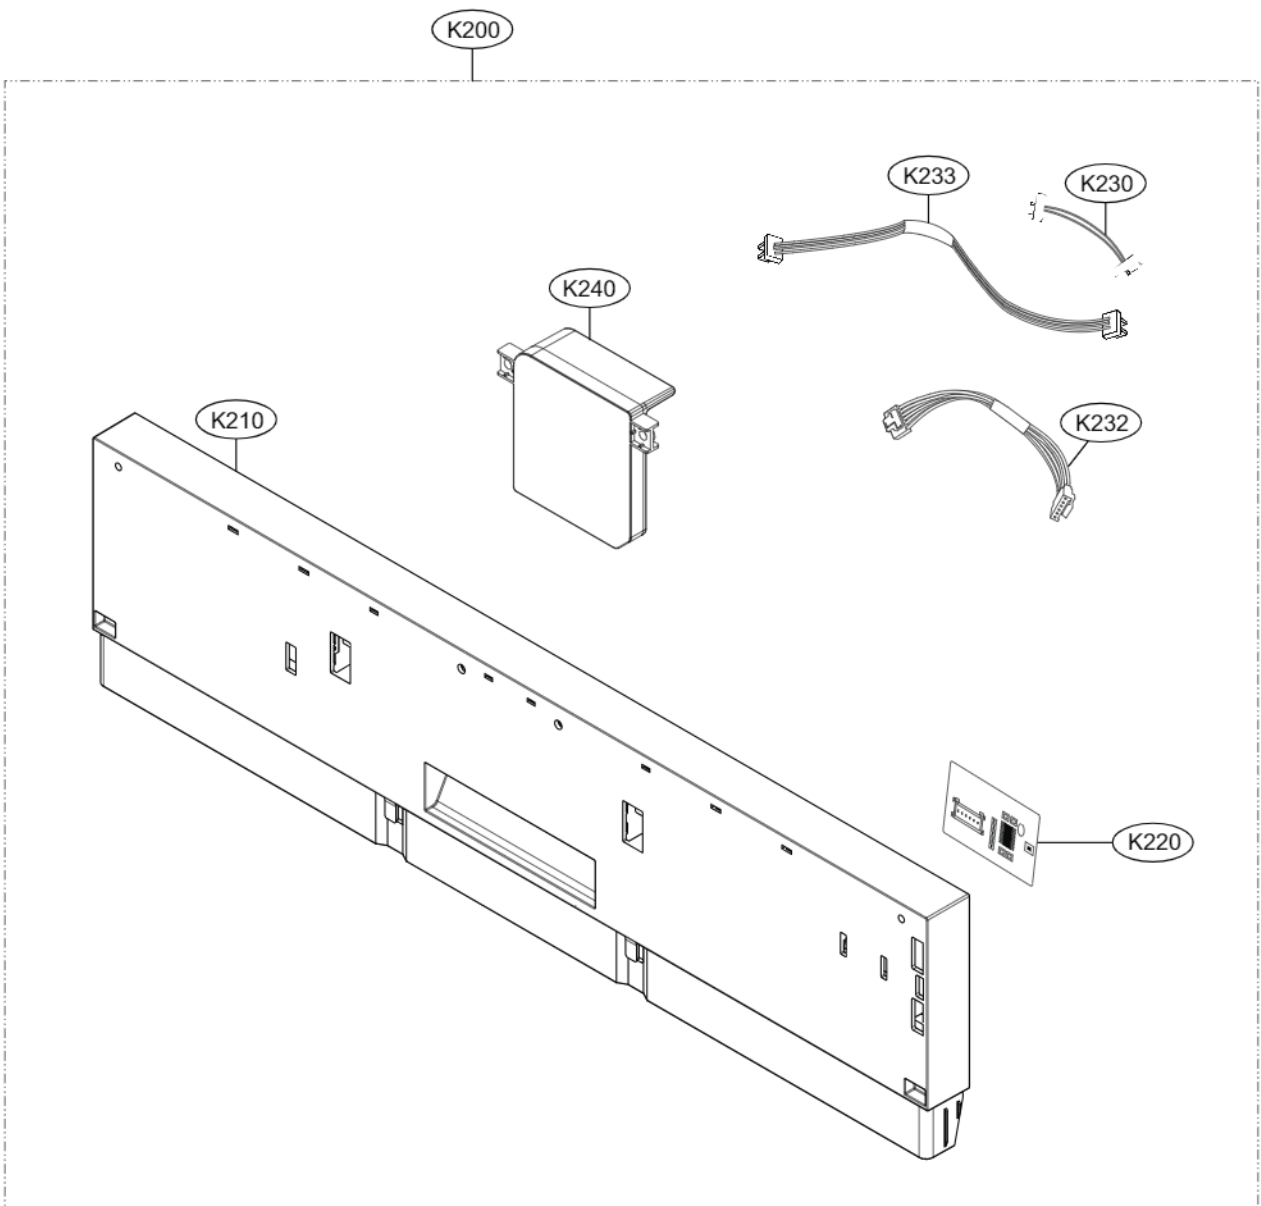

K200

K233

K230

K240

K210

K232

K220

K030

ACCESSORIES			
E202	E006	E007	Hardness Strip
Side Cabinet Strip	Funnel (All models)	Installation part	
			 <p>ppm Total Hardness</p> <p>0 75 125 250 375</p> <p>G009</p>

F191

F194

A050

A170