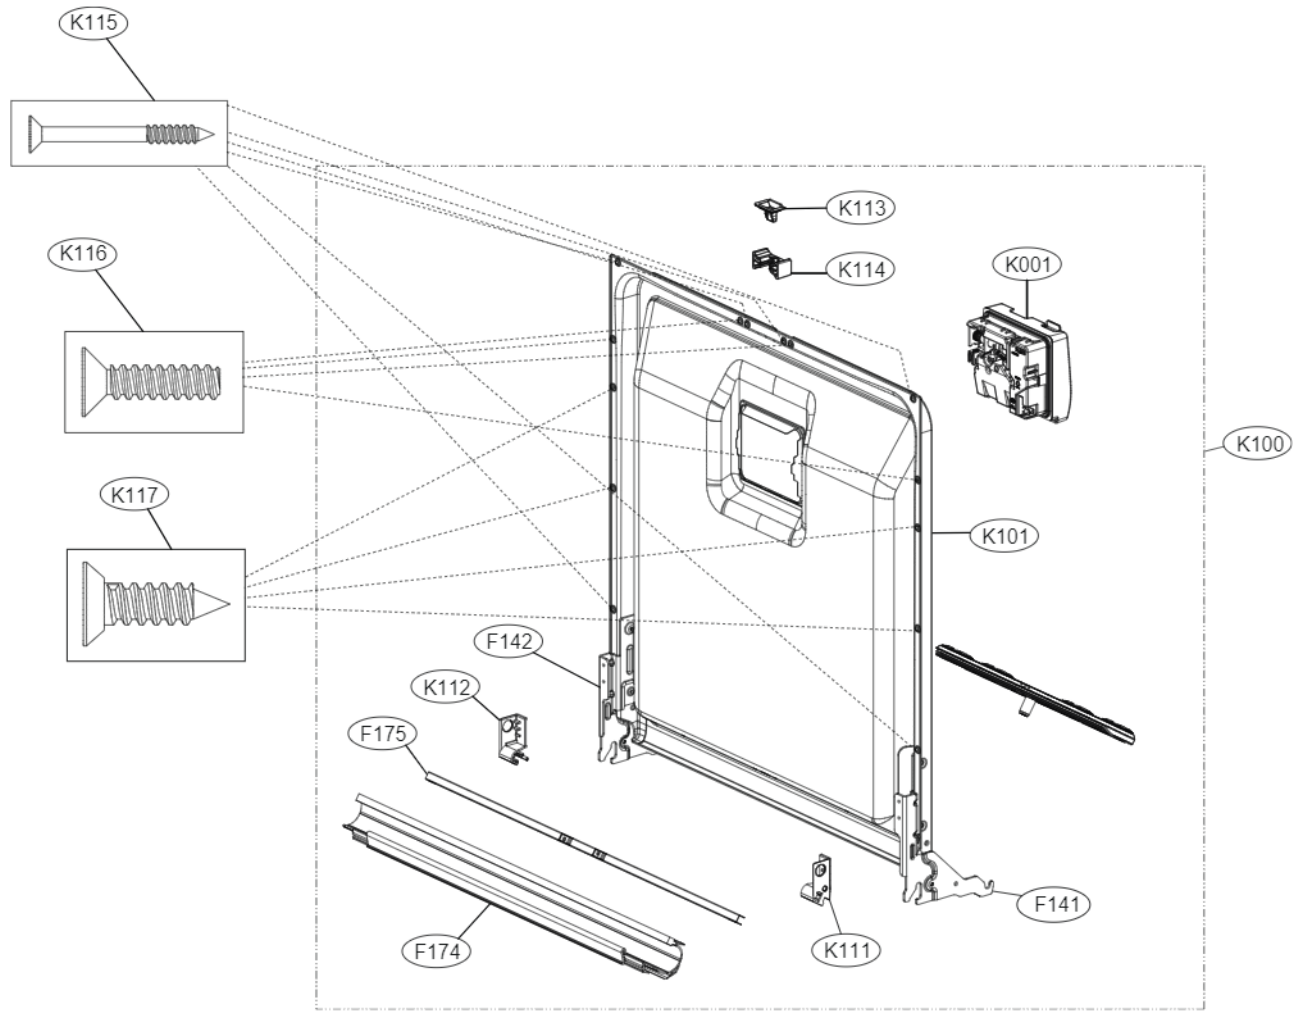

K200

K233

K230

K240

K210

K232

K220

K030

ACCESSORIES			
E202	E006	E007	Hardness Strip
Side Cabinet Strip	Funnel (All models)	Installation part	
			 <p>ppm Total Hardness</p> <p>0 75 125 250 375</p> <p>G009</p>

F191

F194

A050

A170