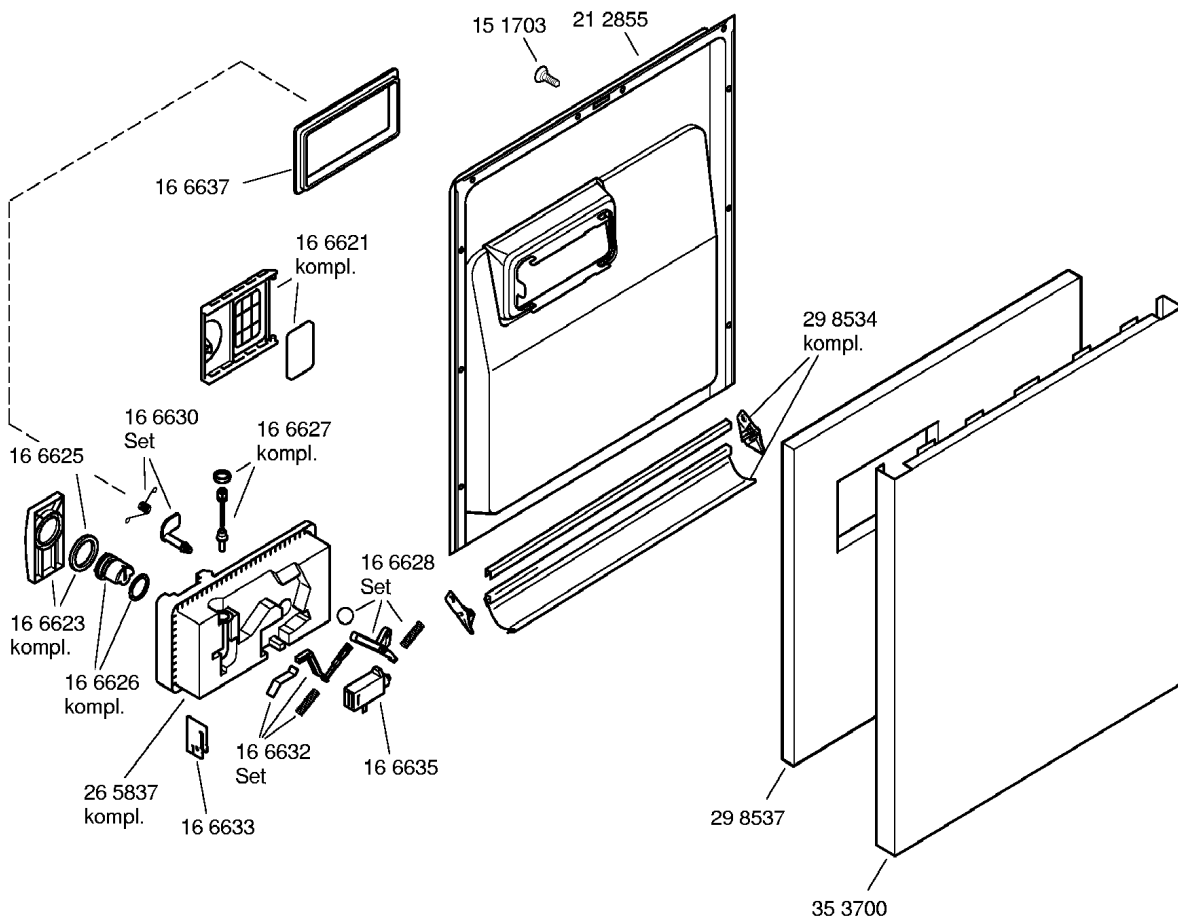

**BOSCH**

SGS5372FF/01 – V01,weiß  
SGS5372FF/02 – V02,weiß

**GESCHIRRSPÜLGERÄTE**  
Standgeräte

Mat.-Nr. – Konstante  
3740 . . . . .

Gebrauchsanweisung:  
52 9085  
(fr)

Zubehör:  
Entkalker  
46 0038

Verlg. Aqua-Stop  
Kunststoffrohr 2,2 m  
Ablaufschl. 1,95m  
SGZ 1010

Kupferrohr  
Ø 10 mm / 1,5 m  
SMZ3005

Messerkas.-Backbl.-  
Düse  
SGZ 1000

Silberbesteckkorb  
SGZ2003

AET5830000095946000

**BOSCH**

SGS5372FF/01 – V01,weiß  
SGS5372FF/02 – V02,weiß

GESCHIRRSPÜLGERÄTE  
Standgeräte