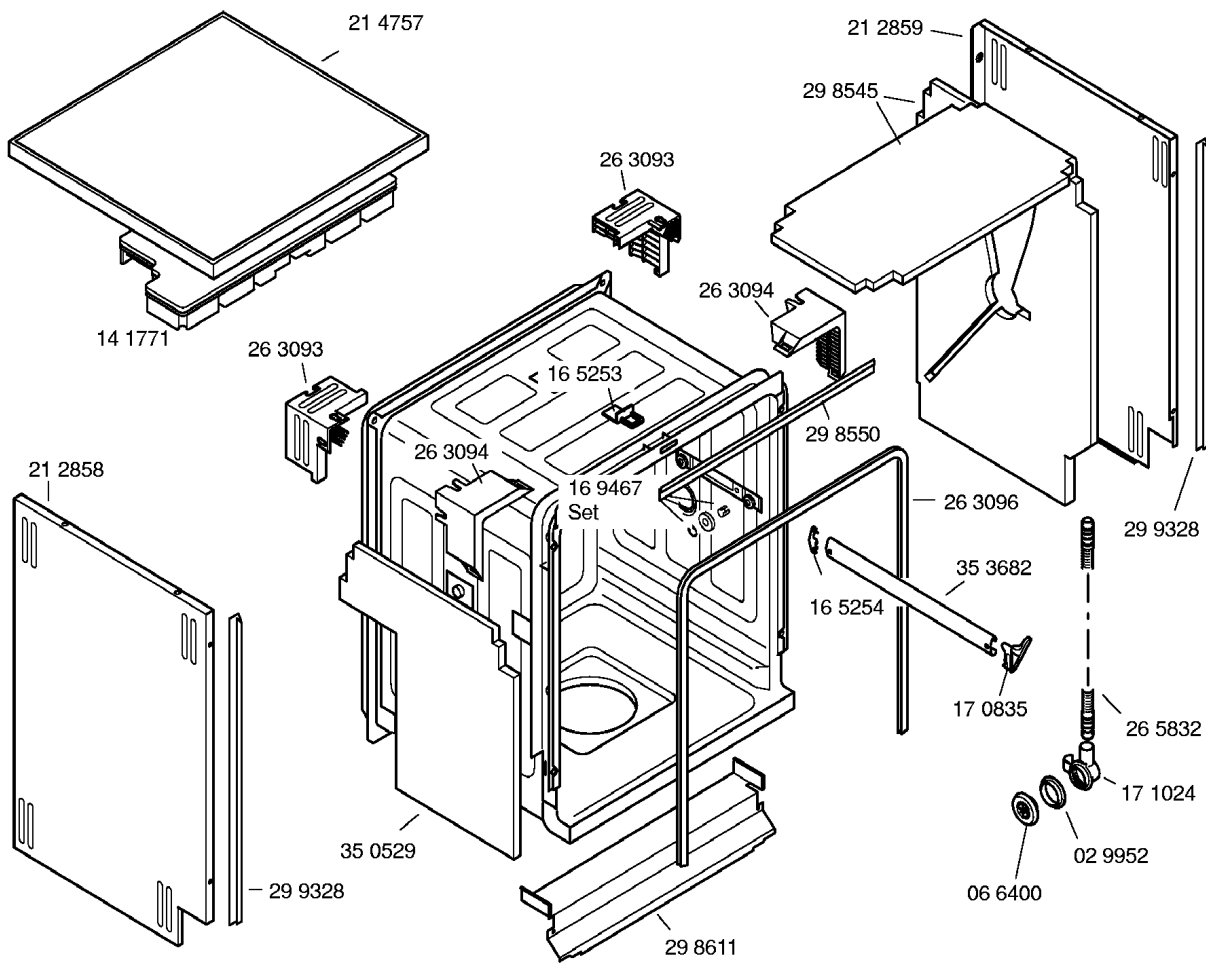

Kupferrohr  
Ø 10 mm / 1,5 m  
SMZ3005

Messerkas.-Backbl.-  
Düse  
SGZ 1000

Silberbesteckkorb  
SGZ2003

AET5830000095946000

**BOSCH**

SGS5372FF/01 – V01,weiß  
SGS5372FF/02 – V02,weiß

GESCHIRRSPÜLGERÄTE  
Standgeräte