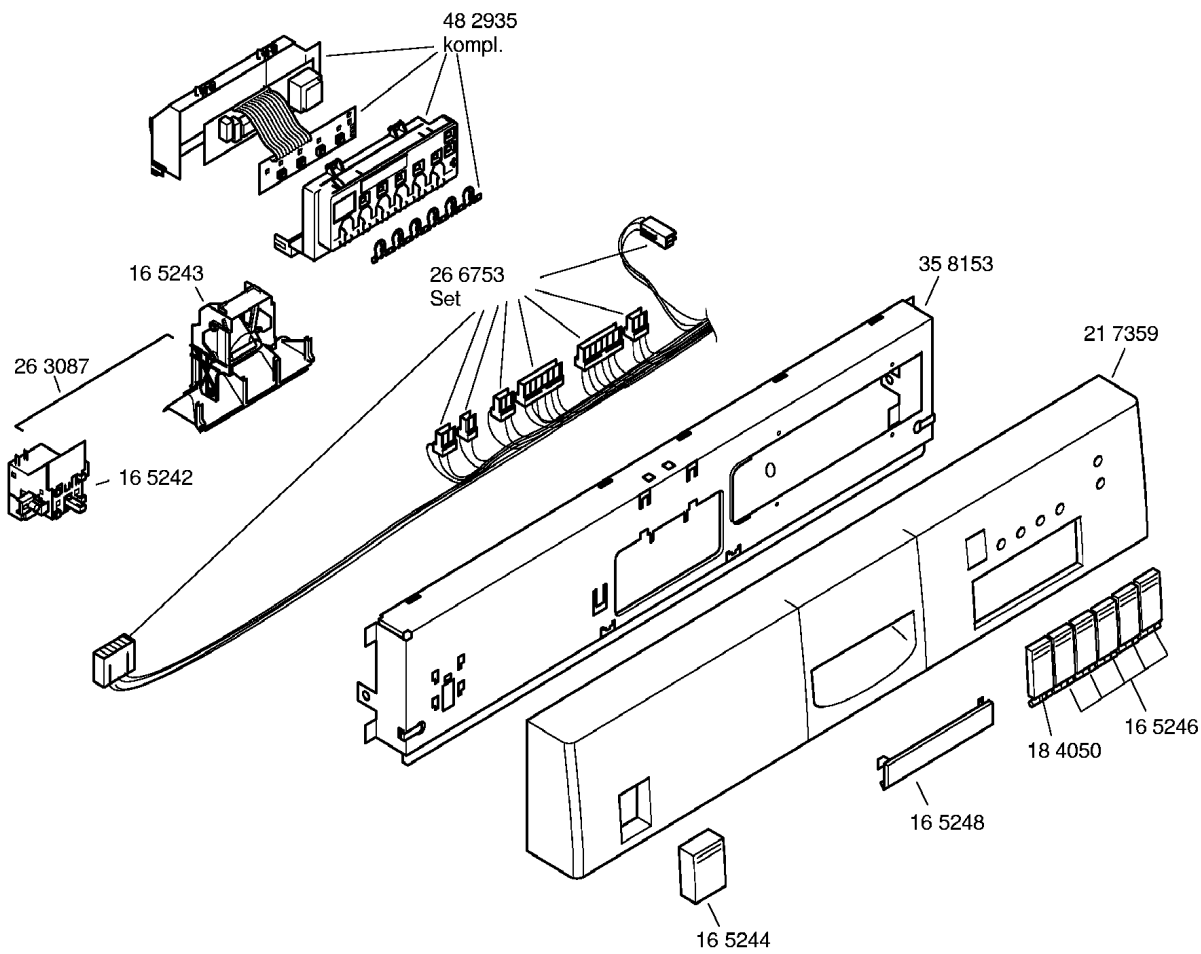

**BOSCH**

SGS5372FF/01 – V01,weiß  
SGS5372FF/02 – V02,weiß

**GESCHIRRSPÜLGERÄTE**  
Standgeräte

Mat.-Nr. – Konstante  
3740 . . . . .

Gebrauchsanweisung:  
52 9085  
(fr)

Zubehör:  
Entkalker  
46 0038

Verlg. Aqua-Stop  
Kunststoffrohr 2,2 m  
Ablaufschl. 1,95m  
SGZ 1010

Kupferrohr  
Ø 10 mm / 1,5 m  
SMZ3005

Messerkas.-Backbl.-  
Düse  
SGZ 1000

Silberbesteckkorb  
SGZ2003

AET5830000095946000

**BOSCH**

SGS5372FF/01 – V01,weiß  
SGS5372FF/02 – V02,weiß

GESCHIRRSPÜLGERÄTE  
Standgeräte

Mat. – Nr. – Konstante  
3740 . . . . .

AET5830030095946000

**BOSCH**

SGS5372FF/01 – V01,weiß  
SGS5372FF/02 – V02,weiß

GESCHIRRSPÜLGERÄTE  
Standgeräte

Mat.-Nr. – Konstante  
3740

AET5830000095946000

**BOSCH**