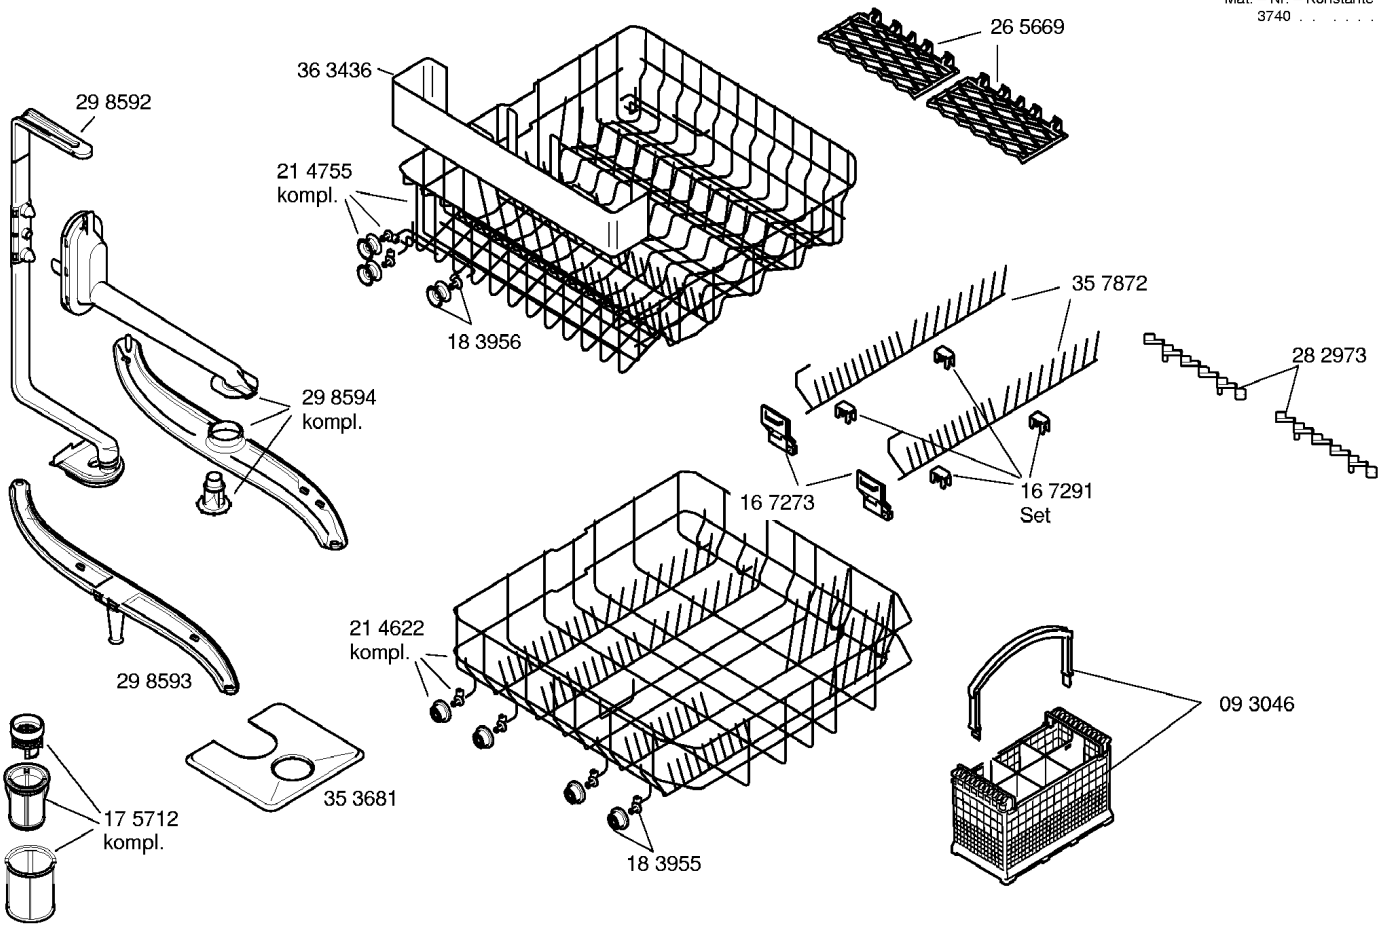

BOSCH

SGS5372FF/01 – V01,weiß
SGS5372FF/02 – V02,weiß

GESCHIRRSPÜLGERÄTE
Standgeräte

Mat. – Nr. – Konstante
3740 . . . . .

AET5830060095946000