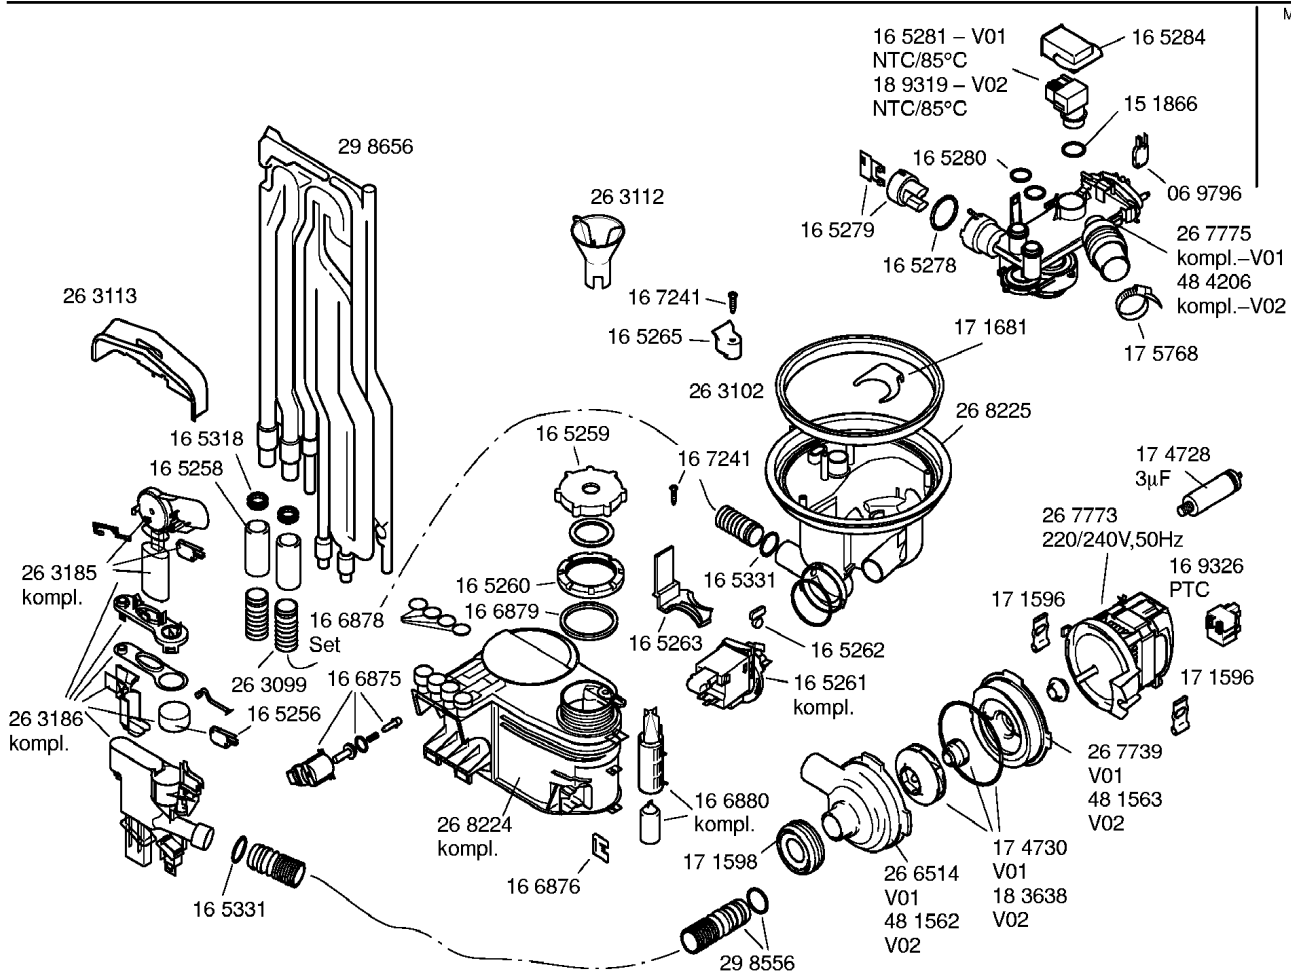

**BOSCH**

SGS5372FF/01 – V01,weiß  
SGS5372FF/02 – V02,weiß

**GESCHIRRSPÜLGERÄTE**  
Standgeräte

Mat.-Nr. – Konstante  
3740 . . . . .

Gebrauchsanweisung:  
52 9085  
(fr)

Zubehör:  
Entkalker  
46 0038

Verlg. Aqua-Stop  
Kunststoffrohr 2,2 m  
Ablaufschl. 1,95m  
SGZ 1010

Kupferrohr  
Ø 10 mm / 1,5 m  
SMZ3005

Messerkas.-Backbl.-  
Düse  
SGZ 1000

Silberbesteckkorb  
SGZ2003

AET5830000095946000

**BOSCH**

SGS5372FF/01 – V01,weiß  
SGS5372FF/02 – V02,weiß

GESCHIRRSPÜLGERÄTE  
Standgeräte

Mat. – Nr. – Konstante  
3740 . . . . .

AET5830030095946000

**BOSCH**

SGS5372FF/01 – V01,weiß  
SGS5372FF/02 – V02,weiß

GESCHIRRSPÜLGERÄTE  
Standgeräte

Mat.-Nr. – Konstante  
3740

AET5830000095946000

**BOSCH**

SGS5372FF/01 – V01,weiß  
SGS5372FF/02 – V02,weiß

GESCHIRRSPÜLGERÄTE  
Standgeräte

Mat. – Nr. – Konstante  
3740 . . . . .

AET5830060095946000