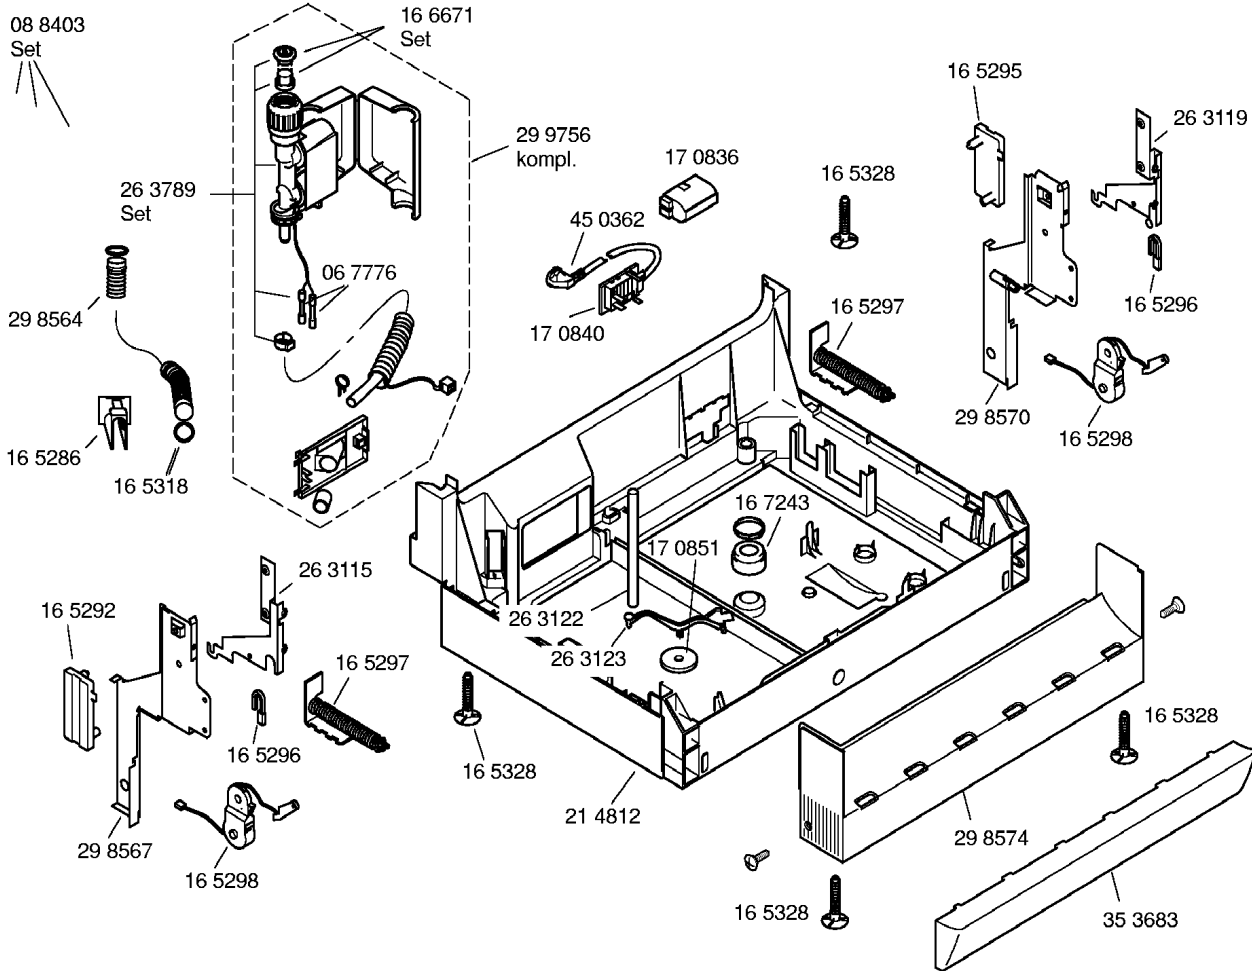

Mat. – Nr. – Konstante  
3740 . . . . .

AET5830030095946000

**BOSCH**

SGS5372FF/01 – V01,weiß  
SGS5372FF/02 – V02,weiß

GESCHIRRSPÜLGERÄTE  
Standgeräte

Mat.-Nr. – Konstante  
3740

AET5830000095946000

**BOSCH**