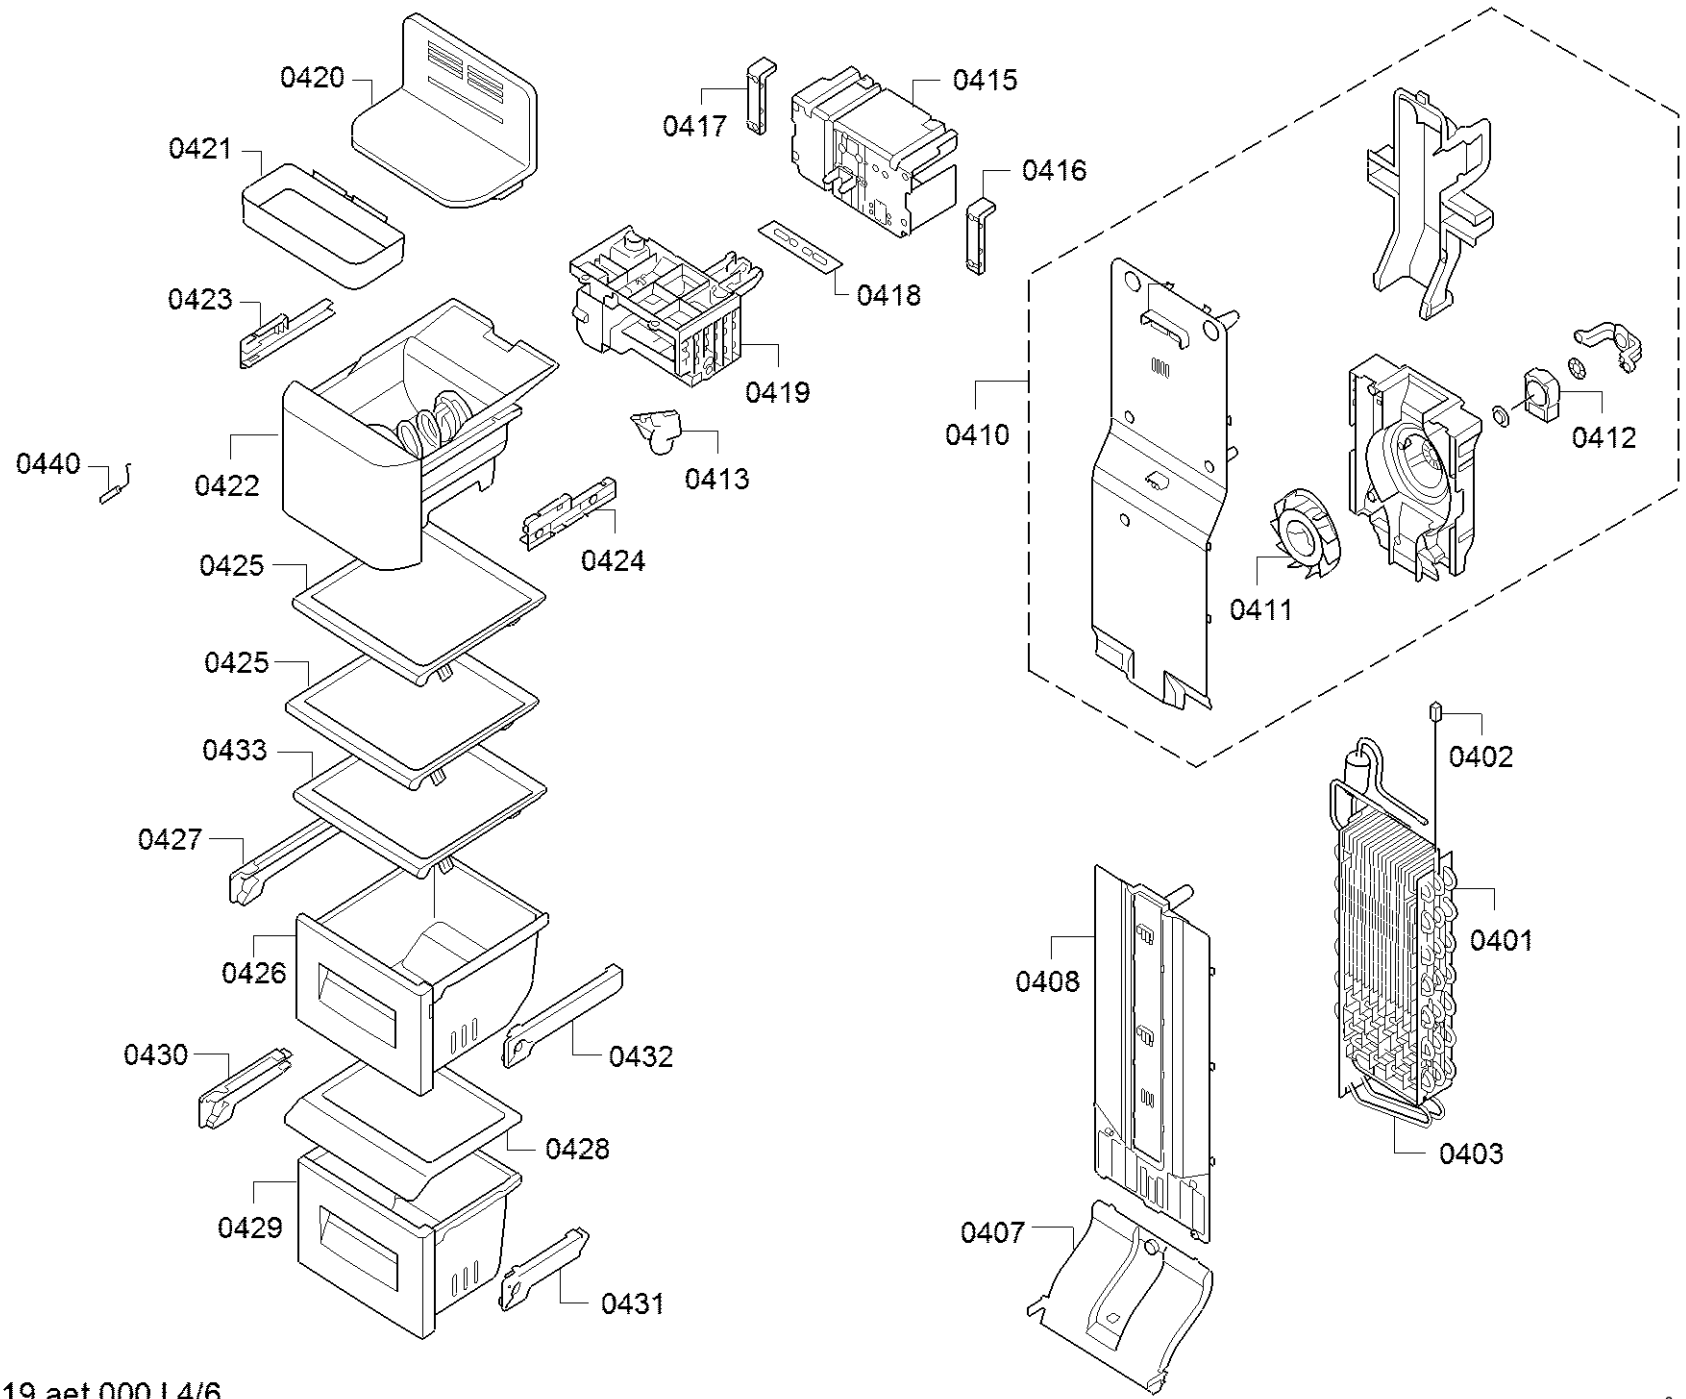

0199

0198

0195

Repère	Référence de la pièce détachée	Remplacé par	Fiche produit
0101	00633004	00638927	Gond
0102	00633003	00638928	Gond
0103	00633012		Cache
0104	00633013		Cache
0107	12004946	12030971	Module
0108	12007173		Cache
0110	00723282		Cache
0111	00633014	12015215	Tuyau de remplissage
0112	12004949		Resistance en spirale
0113	12007206		Cache
0115	00633017		Gond
0116	00633018		Gond
0117	00633019		Pied
0118	00604203		Raccordement tuyau d'arrivée d
0120	00622394		Piece de fixation
0124	12015752		Branchement
0125	00638218		Vanne
0126	00771835		Bandeau de socle
0199	00620900		Ecarteur
0199	00717321	00718842	Poignée de porte
0199	12025181		Vanne a 3 voies
0114	00740560	11034151	Filtre à eau UltraClarity pour r
0199	12014984		Ventilateur

Repère	Référence de la pièce détachée	Remplacé par	Fiche produit
0201	11004926		Etagère
0202	11004927		Etagère
0204	00713911		Porte
0204	12014267		Etiquette adhesive
0204	12014268		Etiquette adhesive
0205	00771996		Poignée de porte
0206	00713910		Joint de porte
0211	12004957	12027977	Module-element de commande
0215	12004959		Grille
0221	12004960		Volet
0222	12004961		Cache
0223	00607406	00629121	Electrovanne
0224	00633506		Levier ejecteur
0299	00629966	10010150	Etiquette adhesive

Repère	Référence de la pièce détachée	Remplacé par	Fiche produit
0304	00713888		Porte
0306	00713892		Joint de porte
0307	00771996		Poignée de porte
0311	11004142		Etagère
0312	11019093		Etagère
0313	11004149		Etagère
0314	11004153		Etagère
0315	11004157		Etagère
0316	00657691		Casier à œufs   10 emplacements