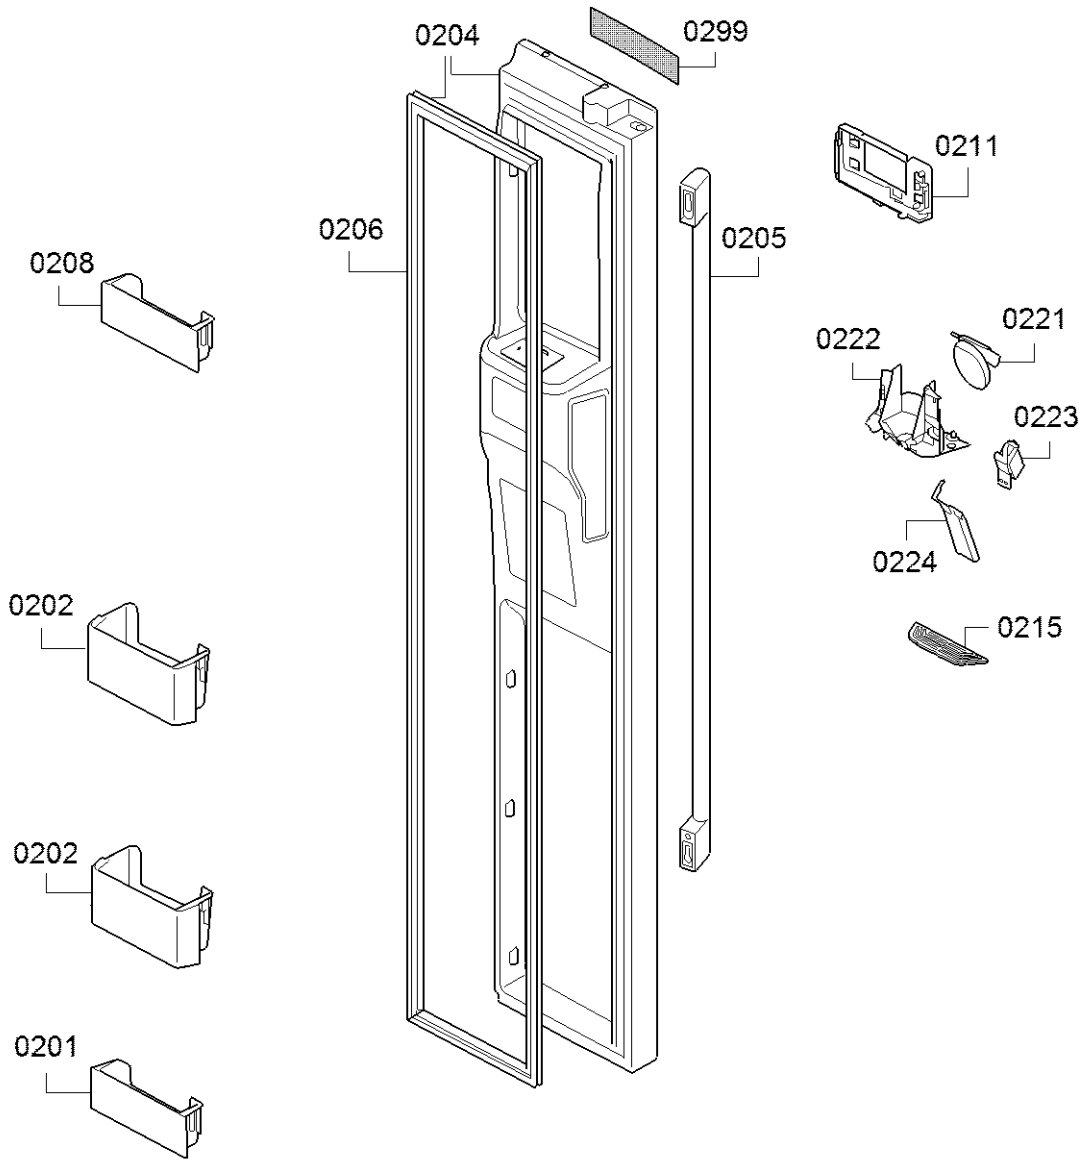

0199

0198

0195

Repère	Référence de la pièce détachée	Remplacé par	Fiche produit
0101	00633004	00638927	Gond
0102	00633003	00638928	Gond
0103	00633012		Cache
0104	00633013		Cache
0107	12004946	12030971	Module
0108	12007173		Cache
0110	00723282		Cache
0111	00633014	12015215	Tuyau de remplissage
0112	12004949		Resistance en spirale
0113	12007206		Cache
0115	00633017		Gond
0116	00633018		Gond
0117	00633019		Pied
0118	00604203		Raccordement tuyau d'arrivée d
0120	00622394		Piece de fixation
0124	12015752		Branchement
0125	00638218		Vanne
0126	00771835		Bandeau de socle
0199	00620900		Ecarteur
0199	00717321	00718842	Poignée de porte
0199	12025181		Vanne a 3 voies
0114	00740560	11034151	Filtre à eau UltraClarity pour r
0199	12014984		Ventilateur

Repère	Référence de la pièce détachée	Remplacé par	Fiche produit
0201	11004926		Etagère
0202	11004927		Etagère
0204	00713911		Porte
0204	12014267		Etiquette adhesive
0204	12014268		Etiquette adhesive
0205	00771996		Poignée de porte
0206	00713910		Joint de porte
0211	12004957	12027977	Module-element de commande
0215	12004959		Grille
0221	12004960		Volet
0222	12004961		Cache
0223	00607406	00629121	Electrovanne
0224	00633506		Levier ejecteur
0299	00629966	10010150	Etiquette adhesive

Repère	Référence de la pièce détachée	Remplacé par	Fiche produit
0304	00713888		Porte
0306	00713892		Joint de porte
0307	00771996		Poignée de porte
0311	11004142		Etagère
0312	11019093		Etagère
0313	11004149		Etagère
0314	11004153		Etagère
0315	11004157		Etagère
0316	00657691		Casier à œufs   10 emplacements