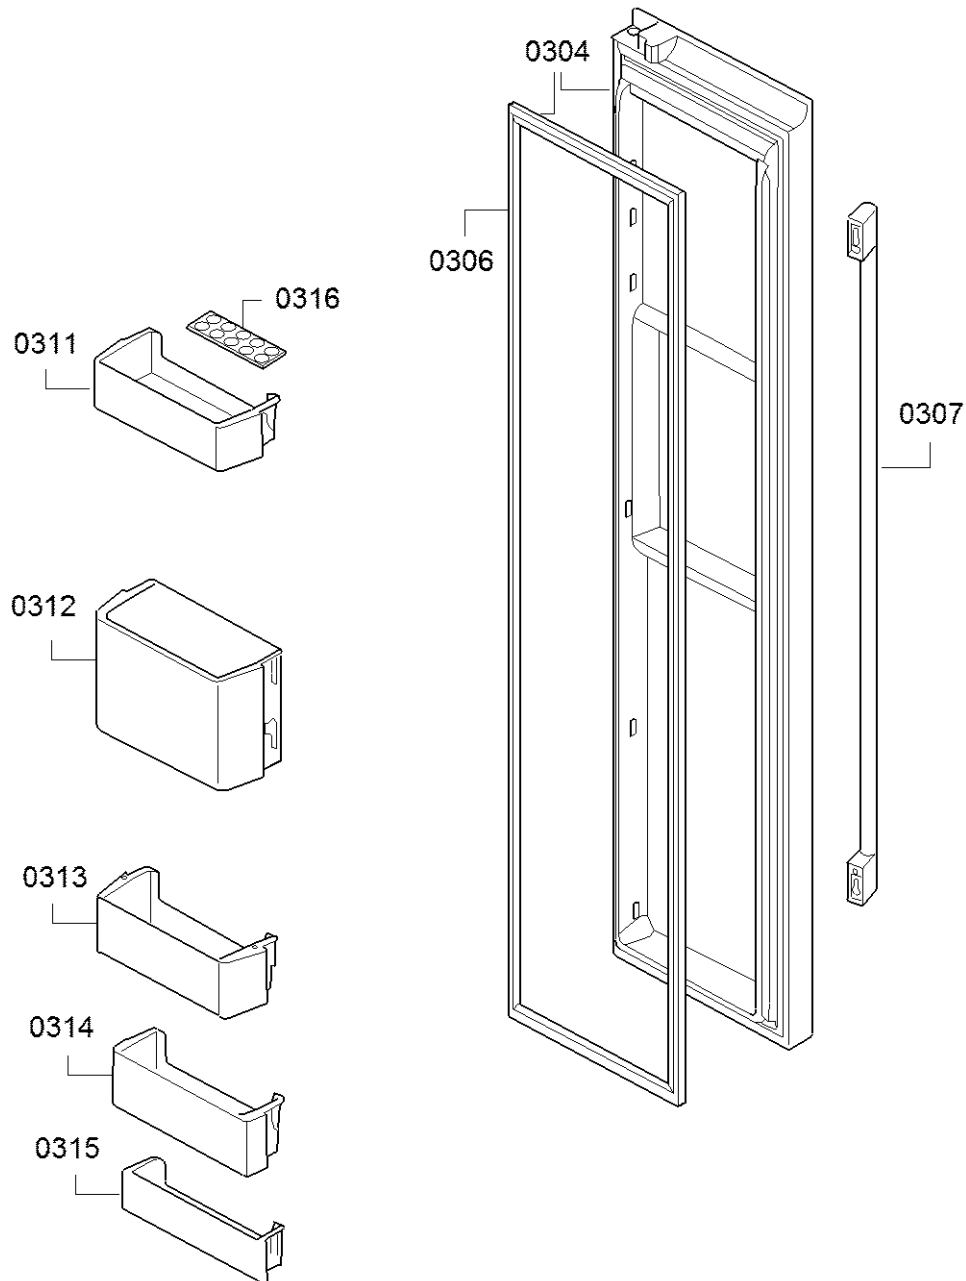

0199

0198

0195

Repère	Référence de la pièce détachée	Remplacé par	Fiche produit
0101	00633004	00638927	Gond
0102	00633003	00638928	Gond
0103	00633012		Cache
0104	00633013		Cache
0107	12004946	12030971	Module
0108	12007173		Cache
0110	00723282		Cache
0111	00633014	12015215	Tuyau de remplissage
0112	12004949		Resistance en spirale
0113	12007206		Cache
0115	00633017		Gond
0116	00633018		Gond
0117	00633019		Pied
0118	00604203		Raccordement tuyau d'arrivée d
0120	00622394		Piece de fixation
0124	12015752		Branchement
0125	00638218		Vanne
0126	00771835		Bandeau de socle
0199	00620900		Ecarteur
0199	00717321	00718842	Poignée de porte
0199	12025181		Vanne a 3 voies
0114	00740560	11034151	Filtre à eau UltraClarity pour r
0199	12014984		Ventilateur

Repère	Référence de la pièce détachée	Remplacé par	Fiche produit
0201	11004926		Etagère
0202	11004927		Etagère
0204	00713911		Porte
0204	12014267		Etiquette adhesive
0204	12014268		Etiquette adhesive
0205	00771996		Poignée de porte
0206	00713910		Joint de porte
0211	12004957	12027977	Module-element de commande
0215	12004959		Grille
0221	12004960		Volet
0222	12004961		Cache
0223	00607406	00629121	Electrovanne
0224	00633506		Levier ejecteur
0299	00629966	10010150	Etiquette adhesive

Repère	Référence de la pièce détachée	Remplacé par	Fiche produit
0304	00713888		Porte
0306	00713892		Joint de porte
0307	00771996		Poignée de porte
0311	11004142		Etagère
0312	11019093		Etagère
0313	11004149		Etagère
0314	11004153		Etagère
0315	11004157		Etagère
0316	00657691		Casier à œufs   10 emplacements