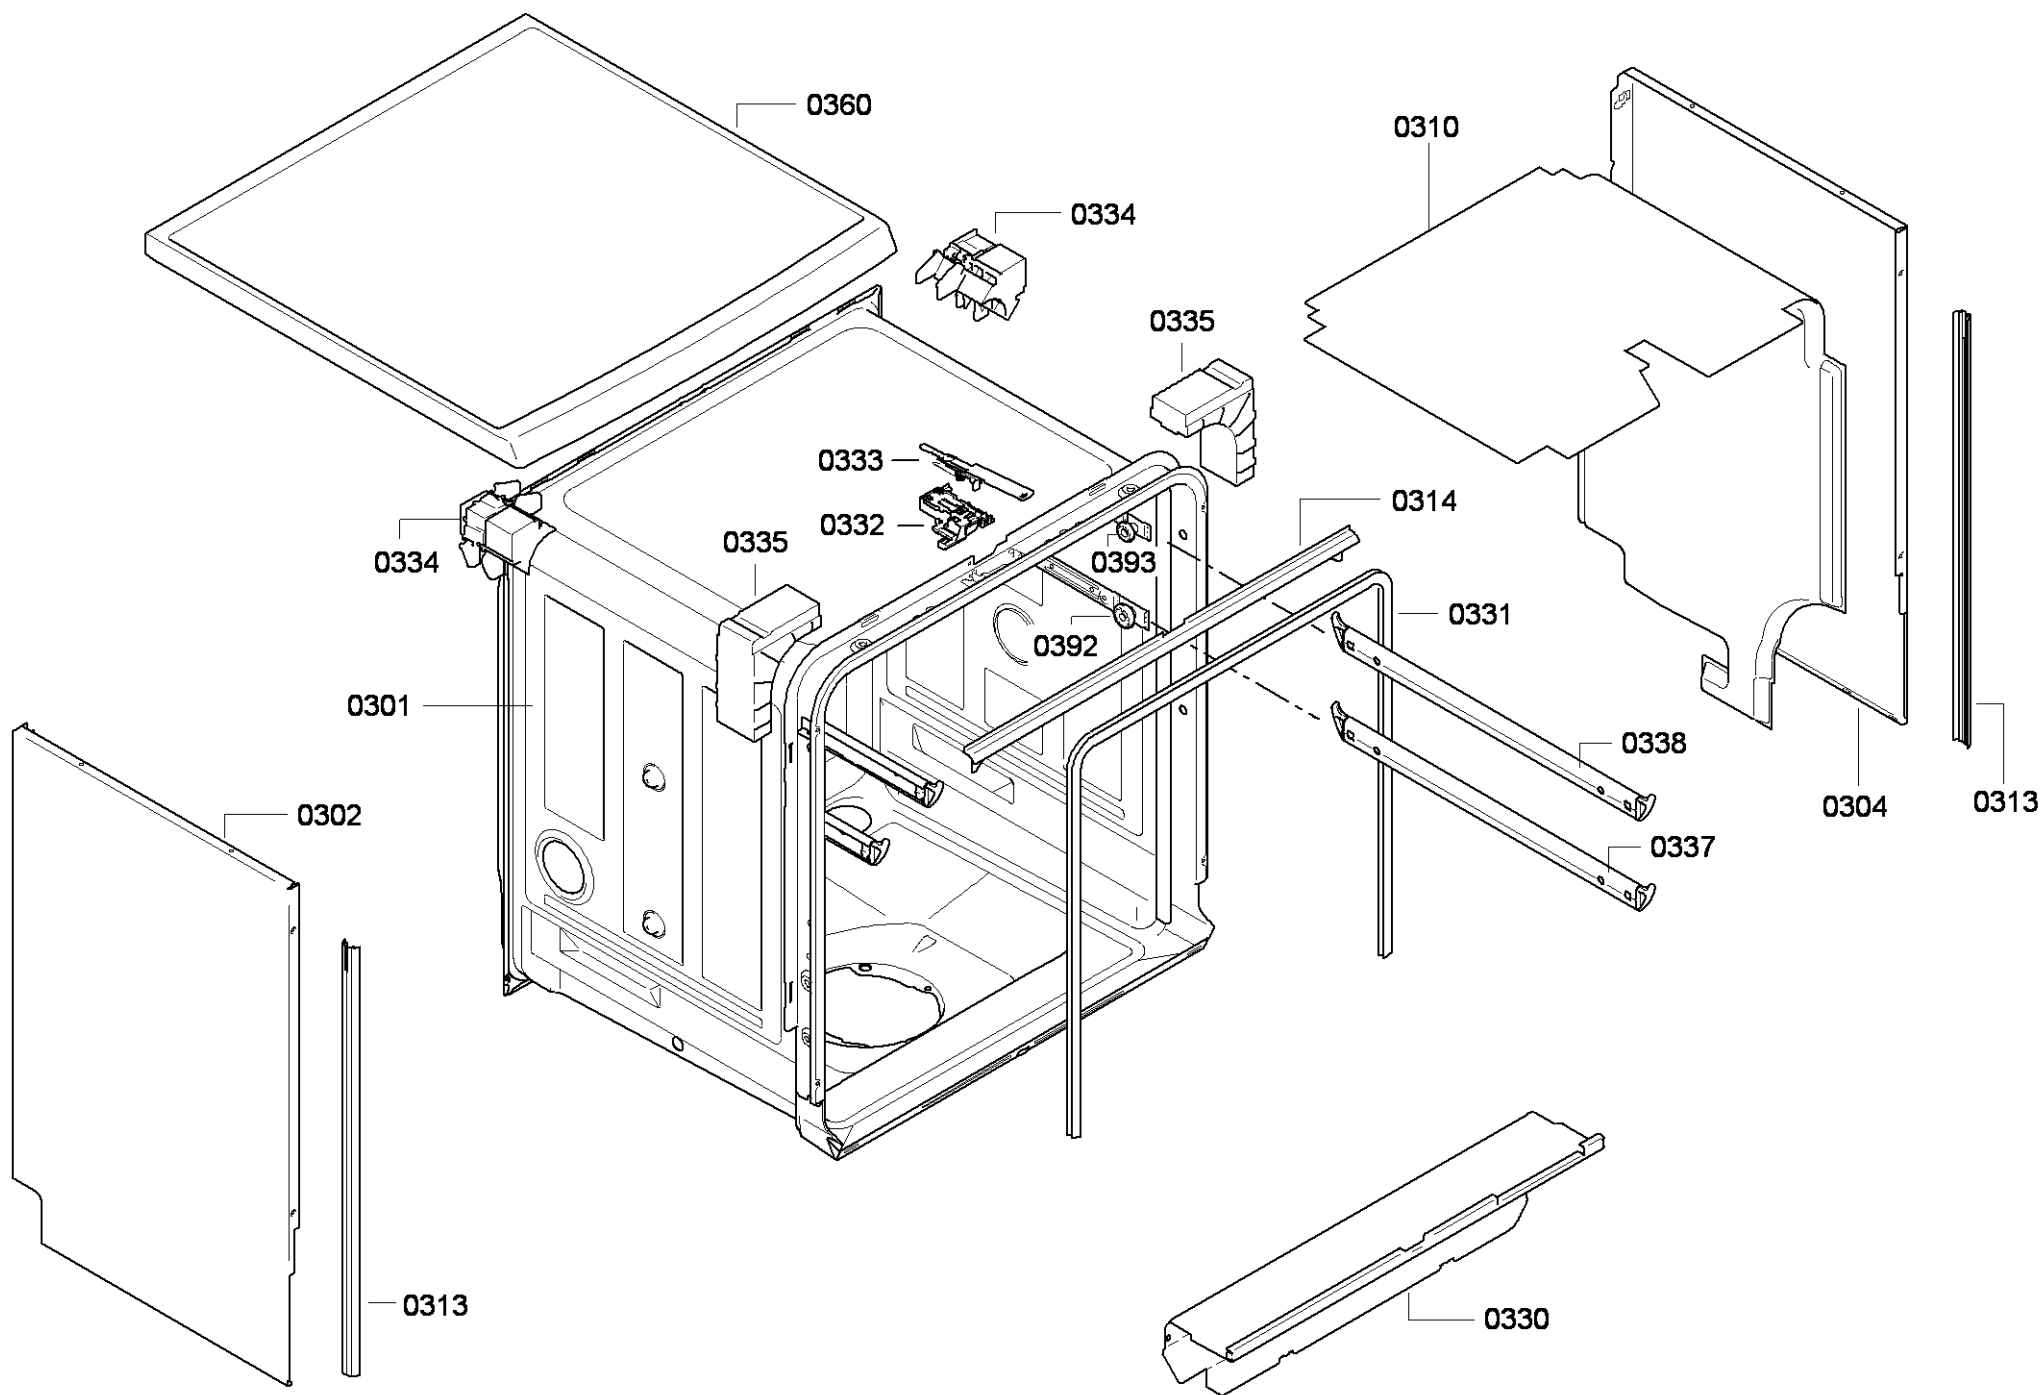

0199

0109

Repère	Référence de la pièce détachée	Remplacé par	Fiche produit
0101	00678891	11017638	Module-element de commande
0109	00645125		Câble
0113	00620775		Interrupteur
0120	00669564		Boitier du bandeau
0121	00668073		Joint
0122	00611296		Plaque
0123	00611299		Touche
0124	00611301		Jeu de touches
0130	00644950		Poignée
0199	00552829		Pièce pas inclus dans cet appareil
0199	00687013	11046662	Kit de réparation - condensat
0199	00687970	00685271	Tiroir MaxiCouverts 13 ou 14 couverts pou
0199	00708086		Rail
0199	12005744		Kit réparation - joint du bol de pompe
0199	12026667		Kit réparation - joint du bol de pompe
0199	12039064		Jeu de reparation

Repère	Référence de la pièce détachée	Remplacé par	Fiche produit
0201	00645026		Distributeur
0202	00645144		Joint
0203	00611574		Sonde
0204	00611575		Couvercle
0205	00611576		Couvercle
0240	00680311		Contre-porte
0241	00611311		Vis
0242	00151703		Vis
0243	00668079		Joint de porte
0244	00668081	11033883	Trop-plein
0245	00611312		Sonde
0246	00984445		Canal
0248	00611312		Sonde
0250	00680312		Plaque d'isolation
0260	00680313		Porte de facade

Repère	Référence de la pièce détachée	Remplacé par	Fiche produit
0301	00984444		Reservoir d'acier inox
0302	00682535	00685952	Partie laterale du boîtier
0304	00682536	00685953	Partie laterale du boîtier
0310	00680316	00680915	Plaque d'isolation
0313	00668094		Reglette
0314	00668095		Reglette
0330	00668096		Socle
0331	00263096		Joint tour de porte pour lave-vaisselle
0332	00644989	10006917	Verrou
0333	00644990		Sécurité enfants
0334	00611313		Support
0335	00611572		Support
0337	00668097		Rail
0338	00668719		Rail
0360	00682471		Plan de travail
0392	00169467	00622193	Kit de réparation - rouleau
0393	10013369		Kit de réparation - rouleau