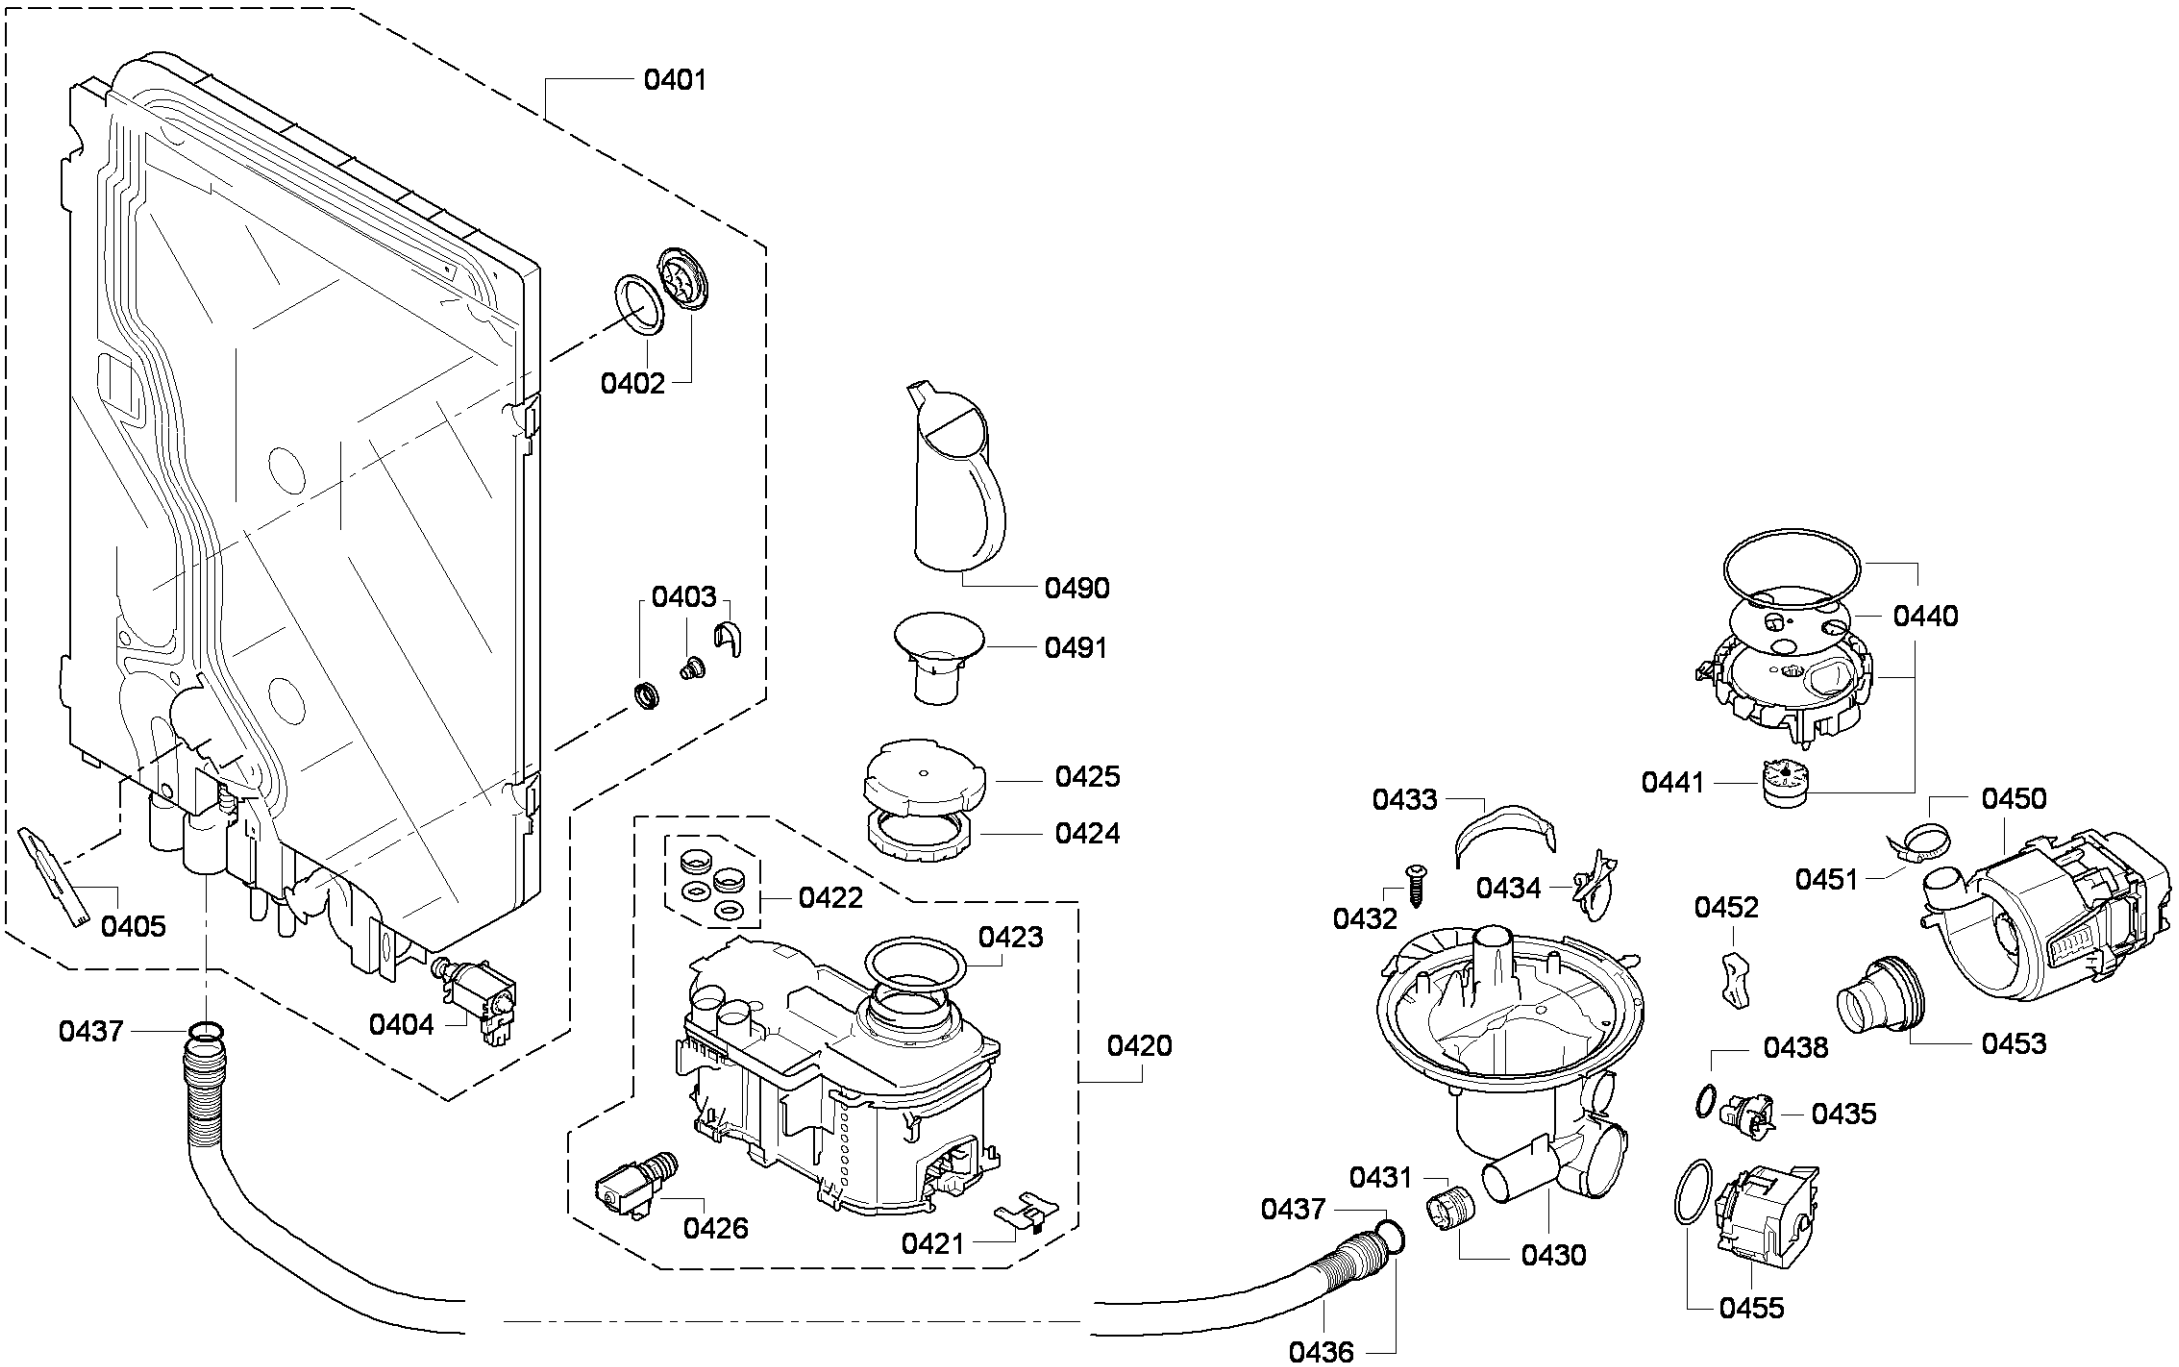

0199

0109

Repère	Référence de la pièce détachée	Remplacé par	Fiche produit
0101	00678891	11017638	Module-element de commande
0109	00645125		Câble
0113	00620775		Interrupteur
0120	00669564		Boitier du bandeau
0121	00668073		Joint
0122	00611296		Plaque
0123	00611299		Touche
0124	00611301		Jeu de touches
0130	00644950		Poignée
0199	00552829		Pièce pas inclus dans cet appareil
0199	00687013	11046662	Kit de réparation - condensat
0199	00687970	00685271	Tiroir MaxiCouverts 13 ou 14 couverts pou
0199	00708086		Rail
0199	12005744		Kit réparation - joint du bol de pompe
0199	12026667		Kit réparation - joint du bol de pompe
0199	12039064		Jeu de reparation

Repère	Référence de la pièce détachée	Remplacé par	Fiche produit
0301	00984444		Reservoir d'acier inox
0302	00682535	00685952	Partie laterale du boîtier
0304	00682536	00685953	Partie laterale du boîtier
0310	00680316	00680915	Plaque d'isolation
0313	00668094		Reglette
0314	00668095		Reglette
0330	00668096		Socle
0331	00263096		Joint tour de porte pour lave-vaisselle
0332	00644989	10006917	Verrou
0333	00644990		Sécurité enfants
0334	00611313		Support
0335	00611572		Support
0337	00668097		Rail
0338	00668719		Rail
0360	00682471		Plan de travail
0392	00169467	00622193	Kit de réparation - rouleau
0393	10013369		Kit de réparation - rouleau