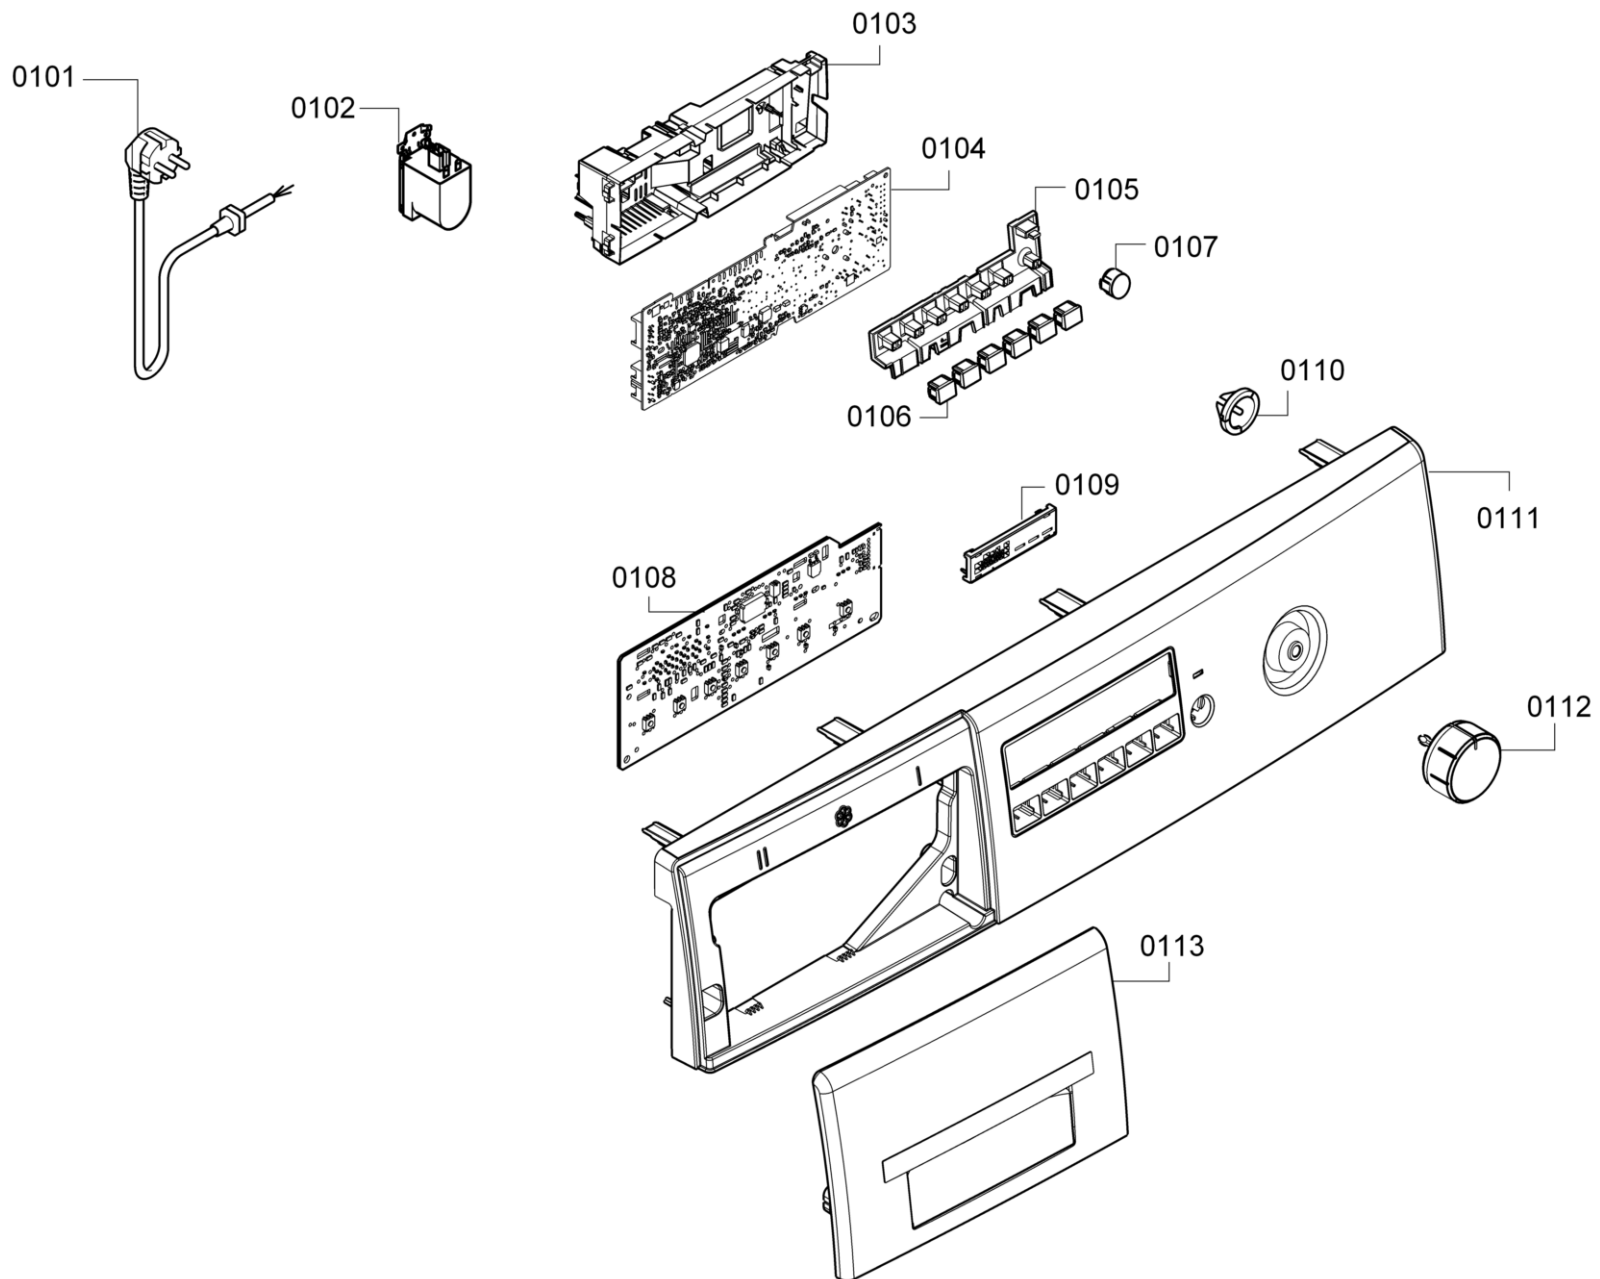

0199

| Repère | Référence de la pièce détachée | Remplacé par | Fiche produit                     |
|--------|--------------------------------|--------------|-----------------------------------|
| 0101   | 00171253                       | 00481580     | Câble de raccordement: LG.325     |
| 0102   | 00621160                       | 00623842     | Condensateur d'antiparasitage     |
| 0103   | 00740363                       |              | Boitier                           |
| 0104   | 11002817                       |              | Module de puissance non programmé |
| 0104   | 12006742                       |              | Module de puissance programmé     |
| 0105   | 00623046                       |              | Jeu de touches                    |
| 0106   | 00625784                       | 00633763     | Capuchon de touche                |
| 0107   | 00625783                       |              | Capuchon de touche                |
| 0108   | 00705253                       |              | Module-element de commande        |
| 0109   | 11007313                       |              | Capot                             |
| 0110   | 00604072                       |              | Raccord                           |
| 0111   | 11009887                       |              | Bandeau de commande               |
| 0112   | 00625785                       |              | Bouton de programmeur             |
| 0113   | 00632222                       |              | Poignée                           |
| 0199   | 00744966                       | 11056324     | Jeu de réparation                 |