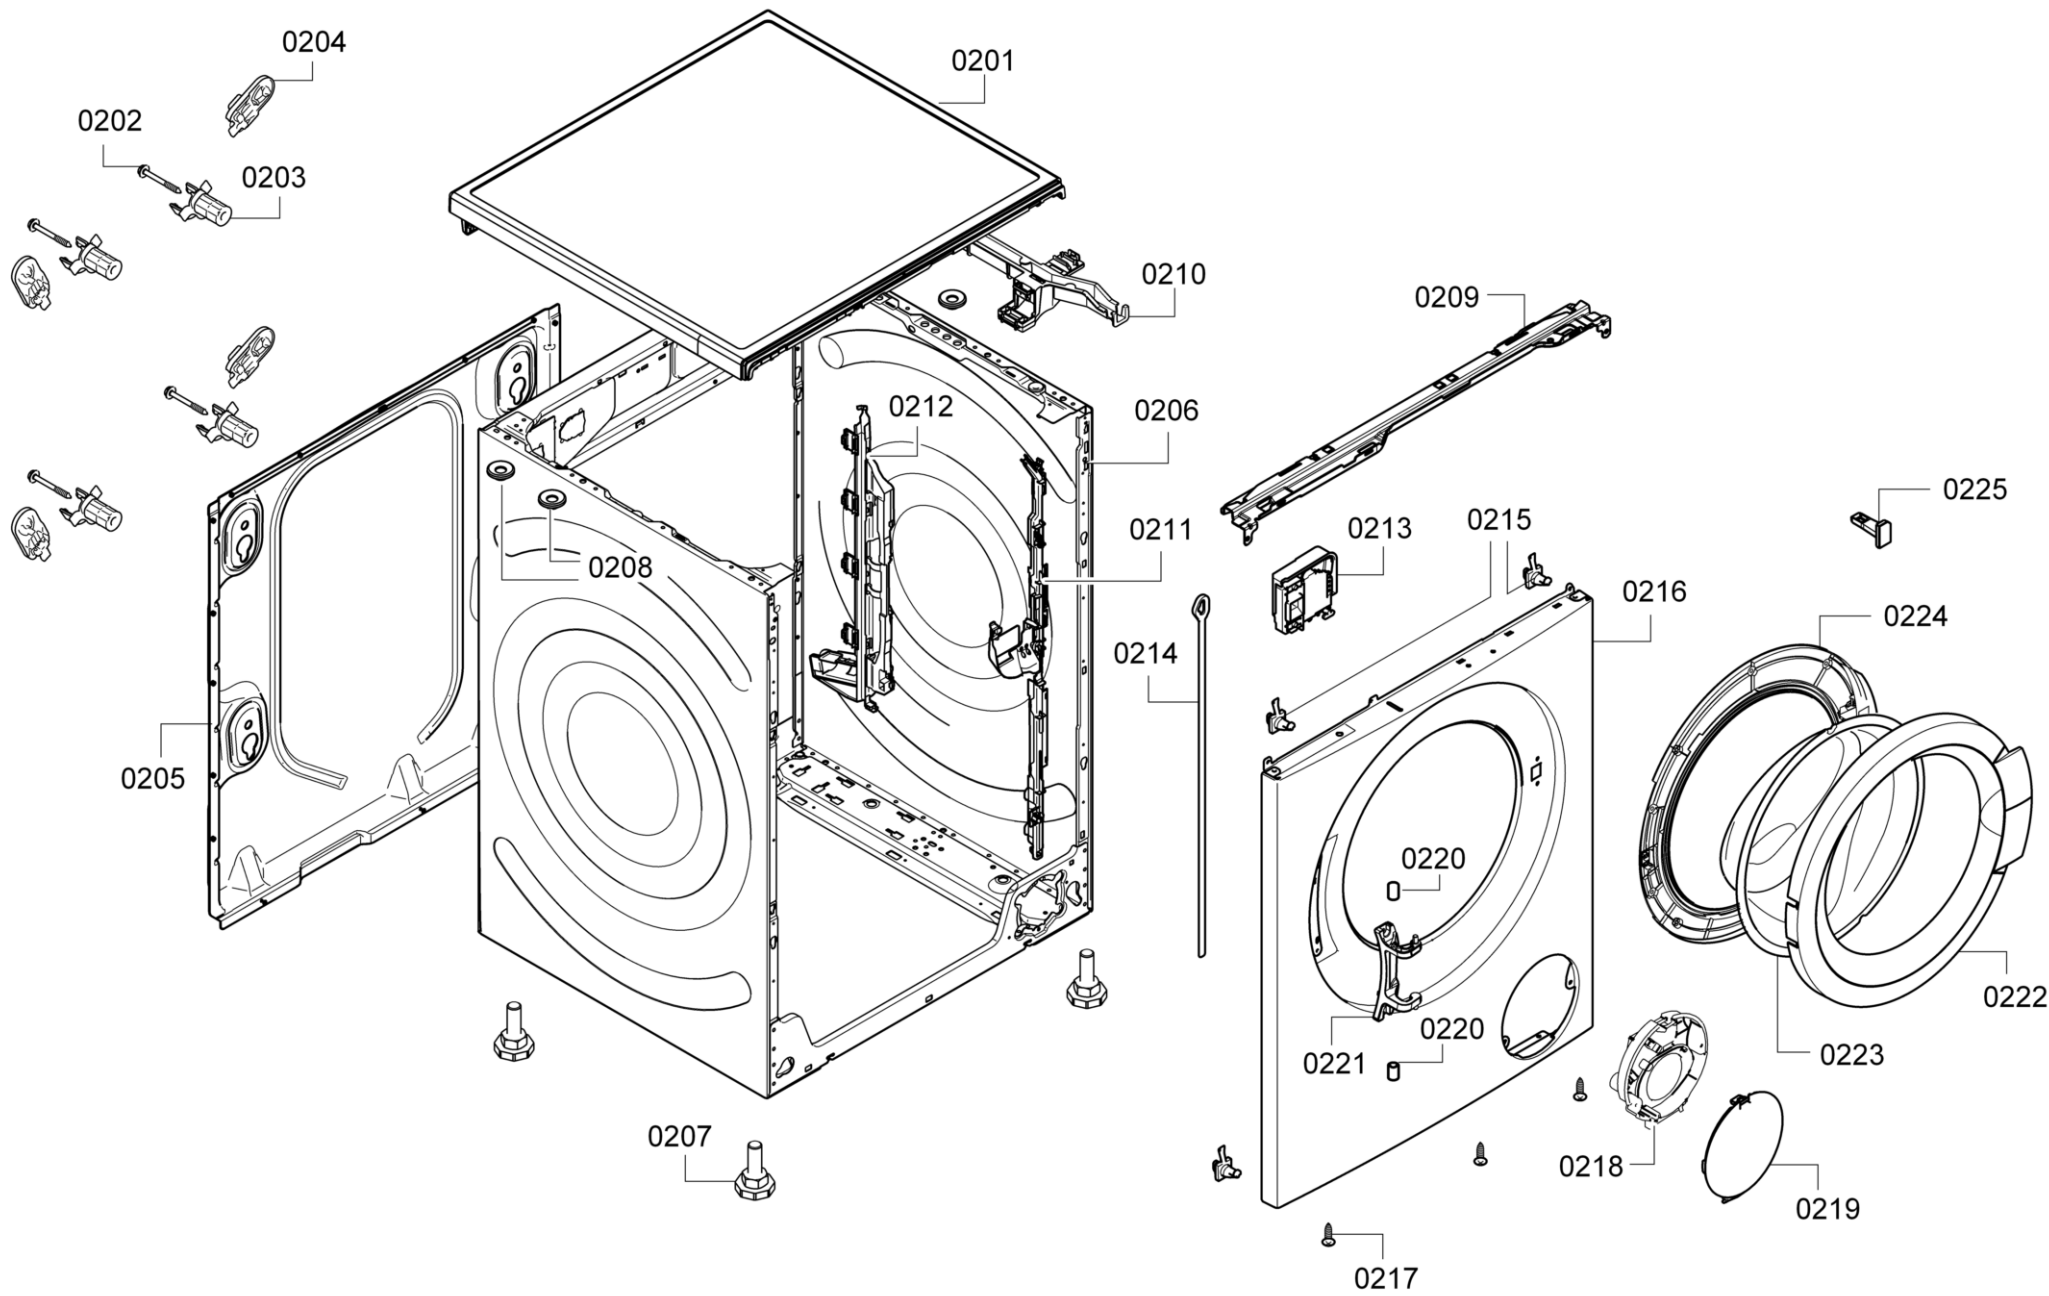

0199

| Repère | Référence de la pièce détachée | Remplacé par | Fiche produit                     |
|--------|--------------------------------|--------------|-----------------------------------|
| 0101   | 00171253                       | 00481580     | Câble de raccordement: LG.325     |
| 0102   | 00621160                       | 00623842     | Condensateur d'antiparasitage     |
| 0103   | 00740363                       |              | Boitier                           |
| 0104   | 11002817                       |              | Module de puissance non programmé |
| 0104   | 12006742                       |              | Module de puissance programmé     |
| 0105   | 00623046                       |              | Jeu de touches                    |
| 0106   | 00625784                       | 00633763     | Capuchon de touche                |
| 0107   | 00625783                       |              | Capuchon de touche                |
| 0108   | 00705253                       |              | Module-element de commande        |
| 0109   | 11007313                       |              | Capot                             |
| 0110   | 00604072                       |              | Raccord                           |
| 0111   | 11009887                       |              | Bandeau de commande               |
| 0112   | 00625785                       |              | Bouton de programmeur             |
| 0113   | 00632222                       |              | Poignée                           |
| 0199   | 00744966                       | 11056324     | Jeu de réparation                 |